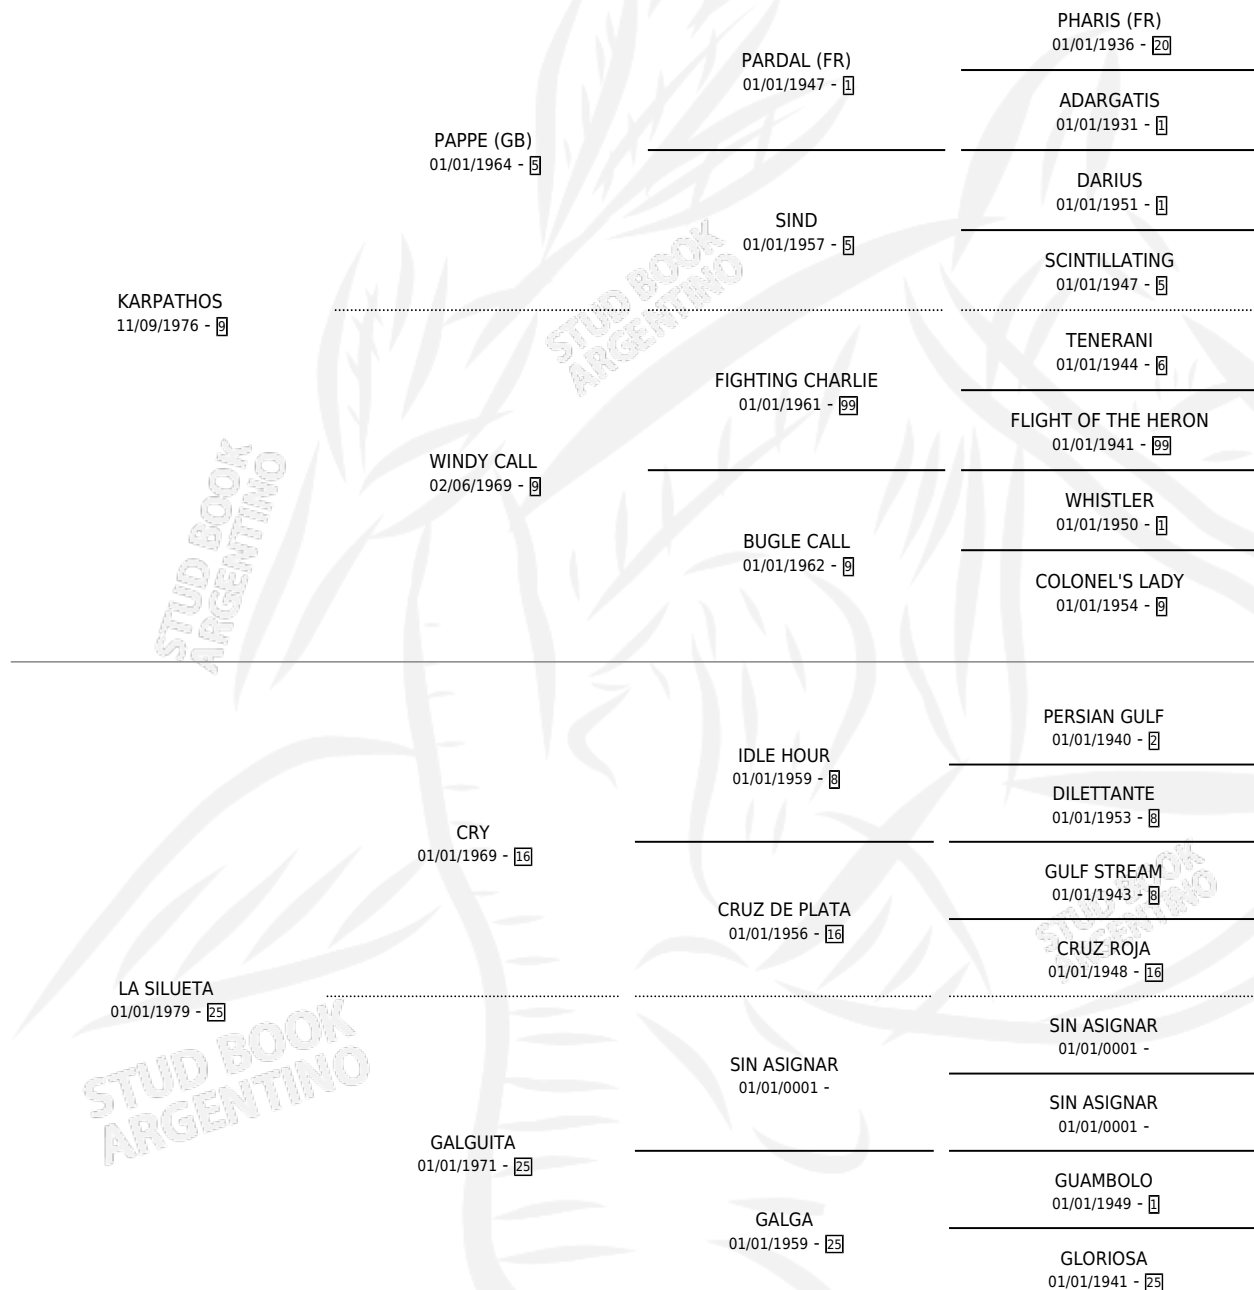

KARIGU

por KARPATOS y LA SILUETA por CRY

Argentina · Hembra · Alazan · SP · 22/10/1991
Familia 25 · Volumen 34

ESTADO

TIPIFICACIÓN SANGUÍNEA	X
TIPIFICACIÓN POR ADN	X
PASAPORTE	X
IDENTIFICACIÓN POR MICROCHIP	X
REPRODUCTOR	X

Lugar de nacimiento: Caco

Criador: Sin dato

PEDIGREE

KARIGU

Datos oficiales del Stud Book Argentino

Documento generado el 14/05/2026

studbook.org.ar