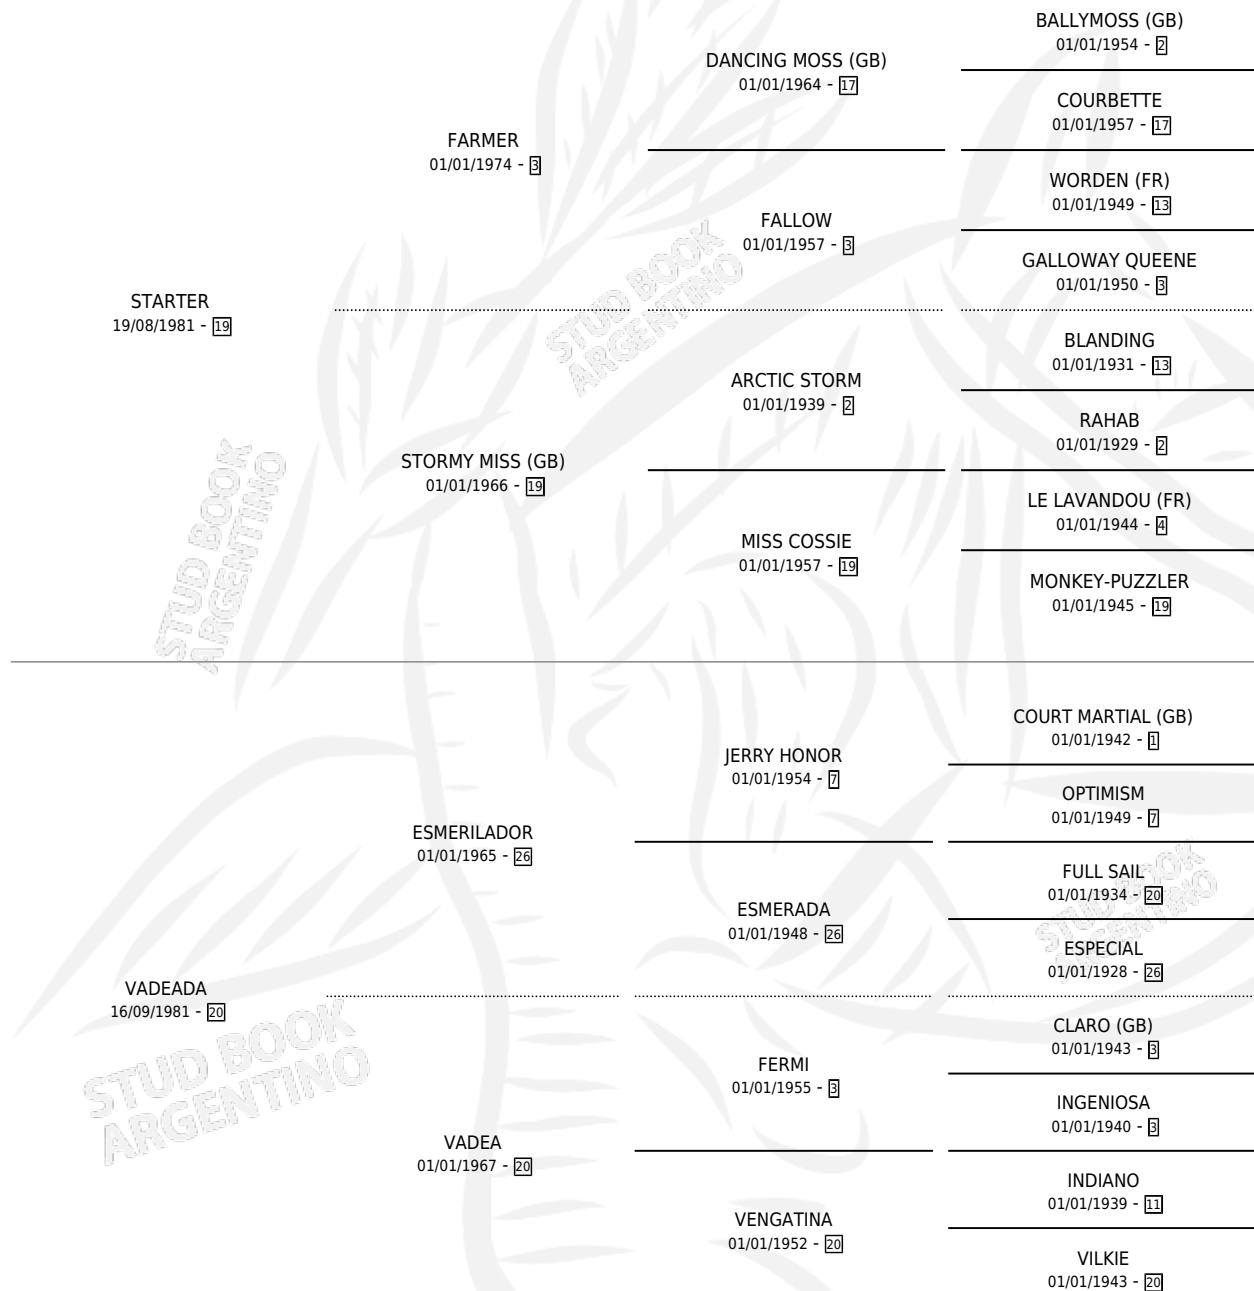

VIEJO LOBO

por **STARTER** y **VADEADA** por **ESMERILADOR**

Argentina · Macho · Alazan · SP · 27/10/1991
Familia 20 · Volumen 34

ESTADO

TIPIFICACIÓN SANGUÍNEA	X
TIPIFICACIÓN POR ADN	X
PASAPORTE	X
IDENTIFICACIÓN POR MICROCHIP	X
REPRODUCTOR	X

Lugar de nacimiento: San Ambrosio

Criador: San Ambrosio

PEDIGREE

VIEJO LOBO

Datos oficiales del Stud Book Argentino

Documento generado el 12/05/2026

studbook.org.ar