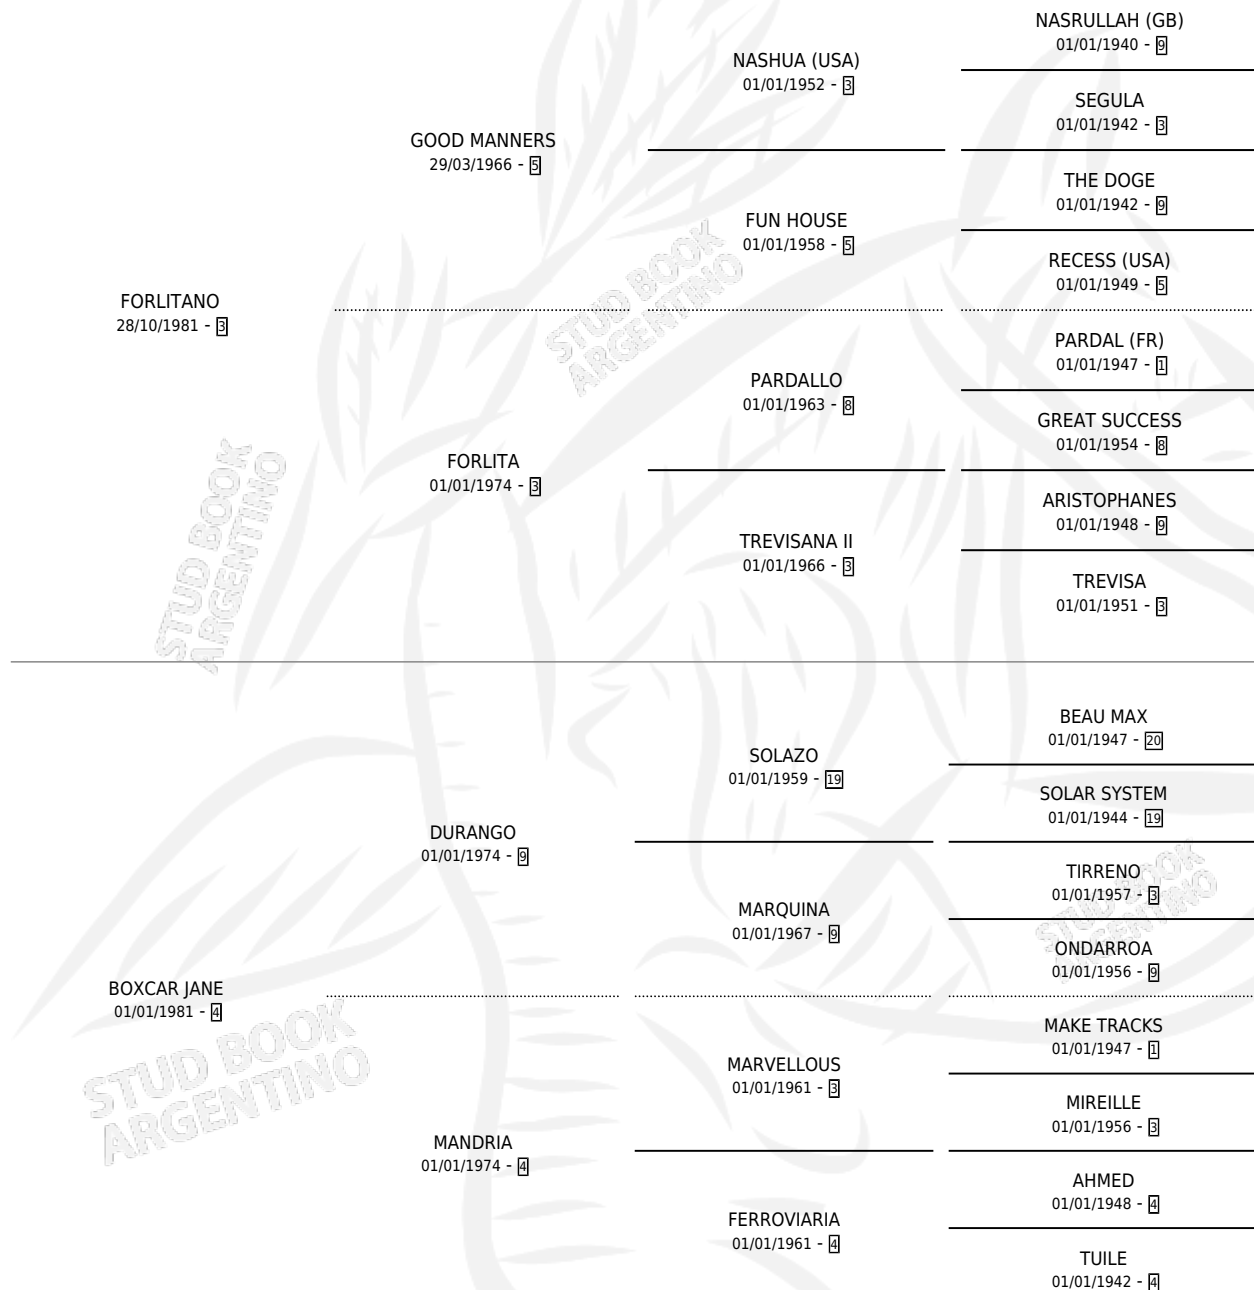

FORLORN

por **FORLITANO** y **BOXCAR JANE** por **DURANGO**

Argentina · Hembra · Zaino · SP · 24/10/1991
Familia 4-n · Volumen 34

ESTADO

TIPIFICACIÓN SANGUÍNEA	✓
TIPIFICACIÓN POR ADN	✓
PASAPORTE	X
IDENTIFICACIÓN POR MICROCHIP	X
REPRODUCTOR	✓

Lugar de nacimiento: Harvey

Criador: Sin dato

~

HIJOS

	MACHOS	HEMBRAS
5 NACIERON	3	2
3 CORRIERON	1	2

SIN ACTUACIONES

PEDIGREE