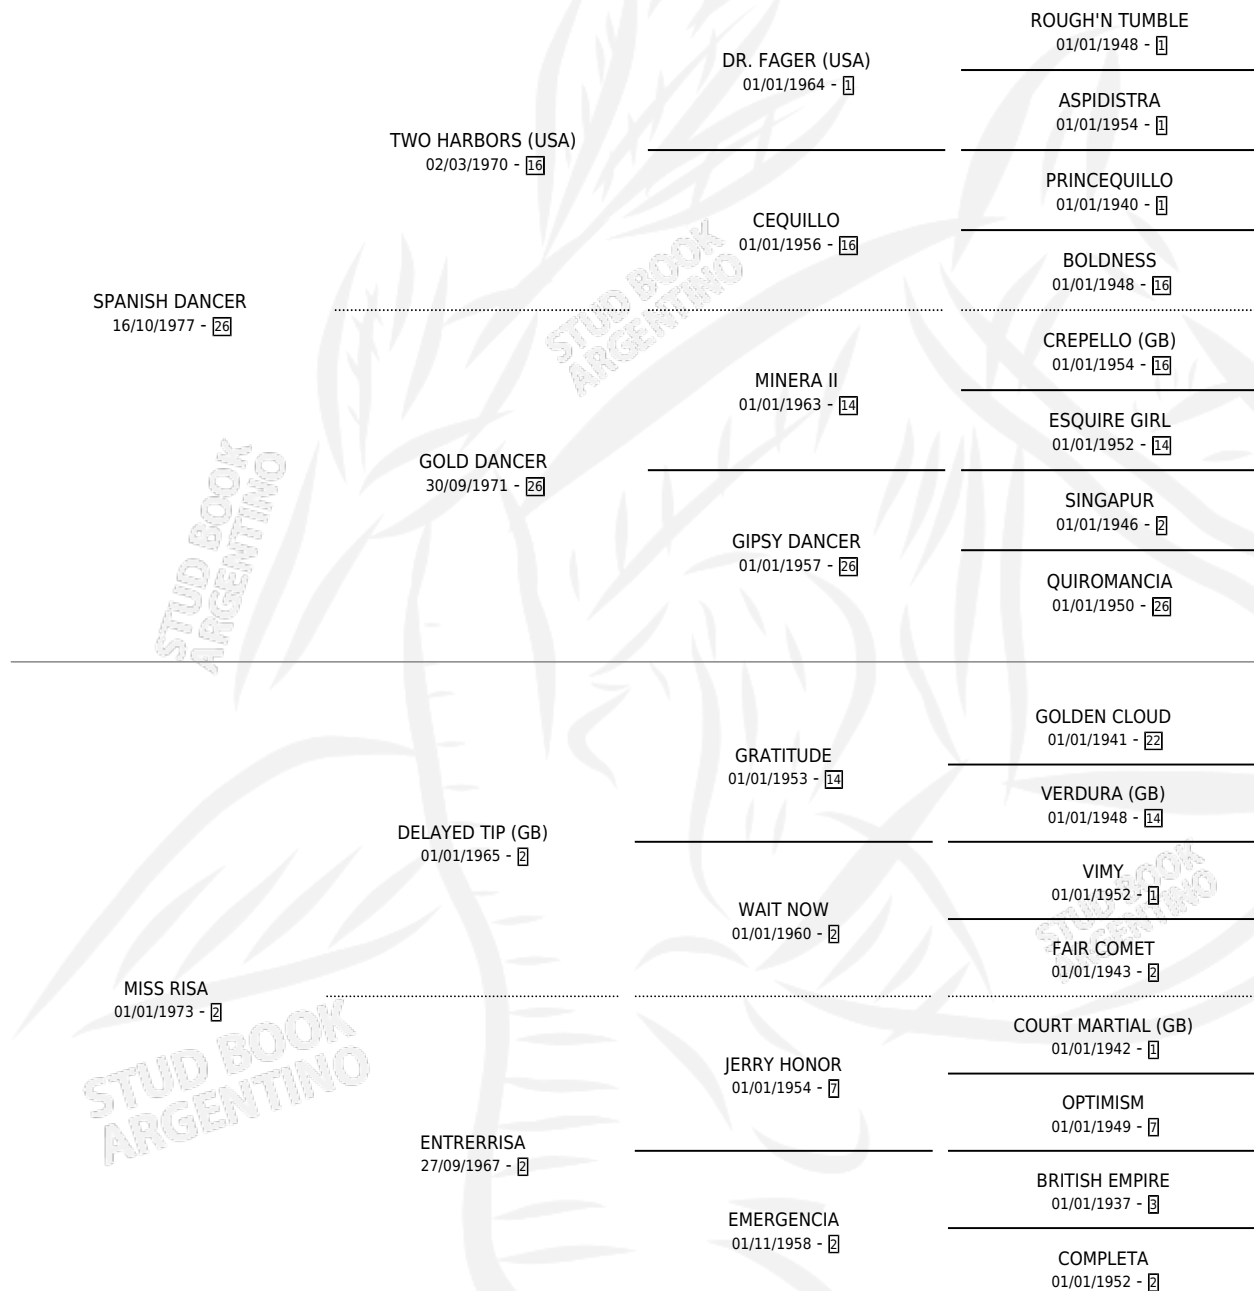

MARSELESA SPA

por SPANISH DANCER y MISS RISA por DELAYED TIP (GB)

Argentina · Hembra · Zaino · SP · 01/11/1991
Familia 2-h · Volumen 34

ESTADO

TIPIFICACIÓN SANGUÍNEA	X
TIPIFICACIÓN POR ADN	X
PASAPORTE	X
IDENTIFICACIÓN POR MICROCHIP	X
REPRODUCTOR	X

Lugar de nacimiento: Vikeda
Criador: Sin dato

PEDIGREE

MARSELESA SPA

Datos oficiales del Stud Book Argentino

Documento generado el 12/05/2026

studbook.org.ar