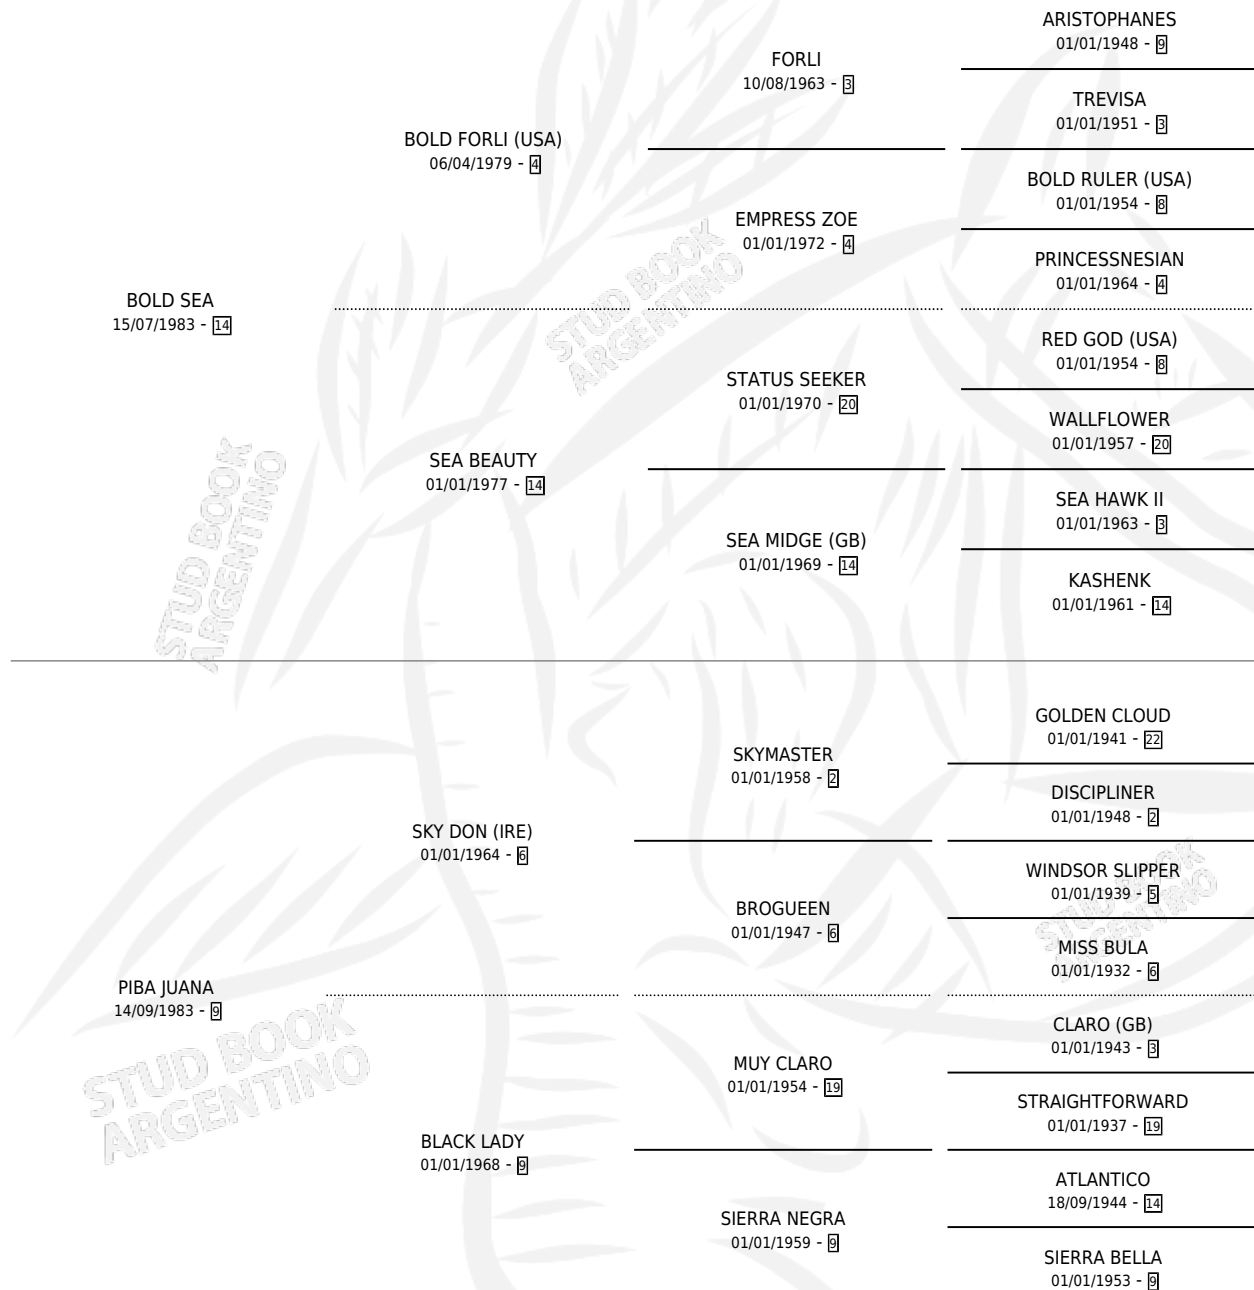

PIBA BOLD

por **BOLD SEA** y **PIBA JUANA** por **SKY DON (IRE)**

Argentina · Hembra · Zaino Doradillo · SP · 27/09/1991
Familia 9-g · Volumen 34

ESTADO

TIPIFICACIÓN SANGUÍNEA	X
TIPIFICACIÓN POR ADN	X
PASAPORTE	X
IDENTIFICACIÓN POR MICROCHIP	X
REPRODUCTOR	✓

Lugar de nacimiento: Don Simeon

Criador: Sin dato

PEDIGREE

S

mientos 0 / Efectividad 0.00%

PADRILLO

PRODUCTO

CRIADOR

1ER SERVICIO

ÚLTIMO SERVICIO

TIDOL

∅

06/08/1995

09/08/1995

PIBA BOLD

Datos oficiales del Stud Book Argentino