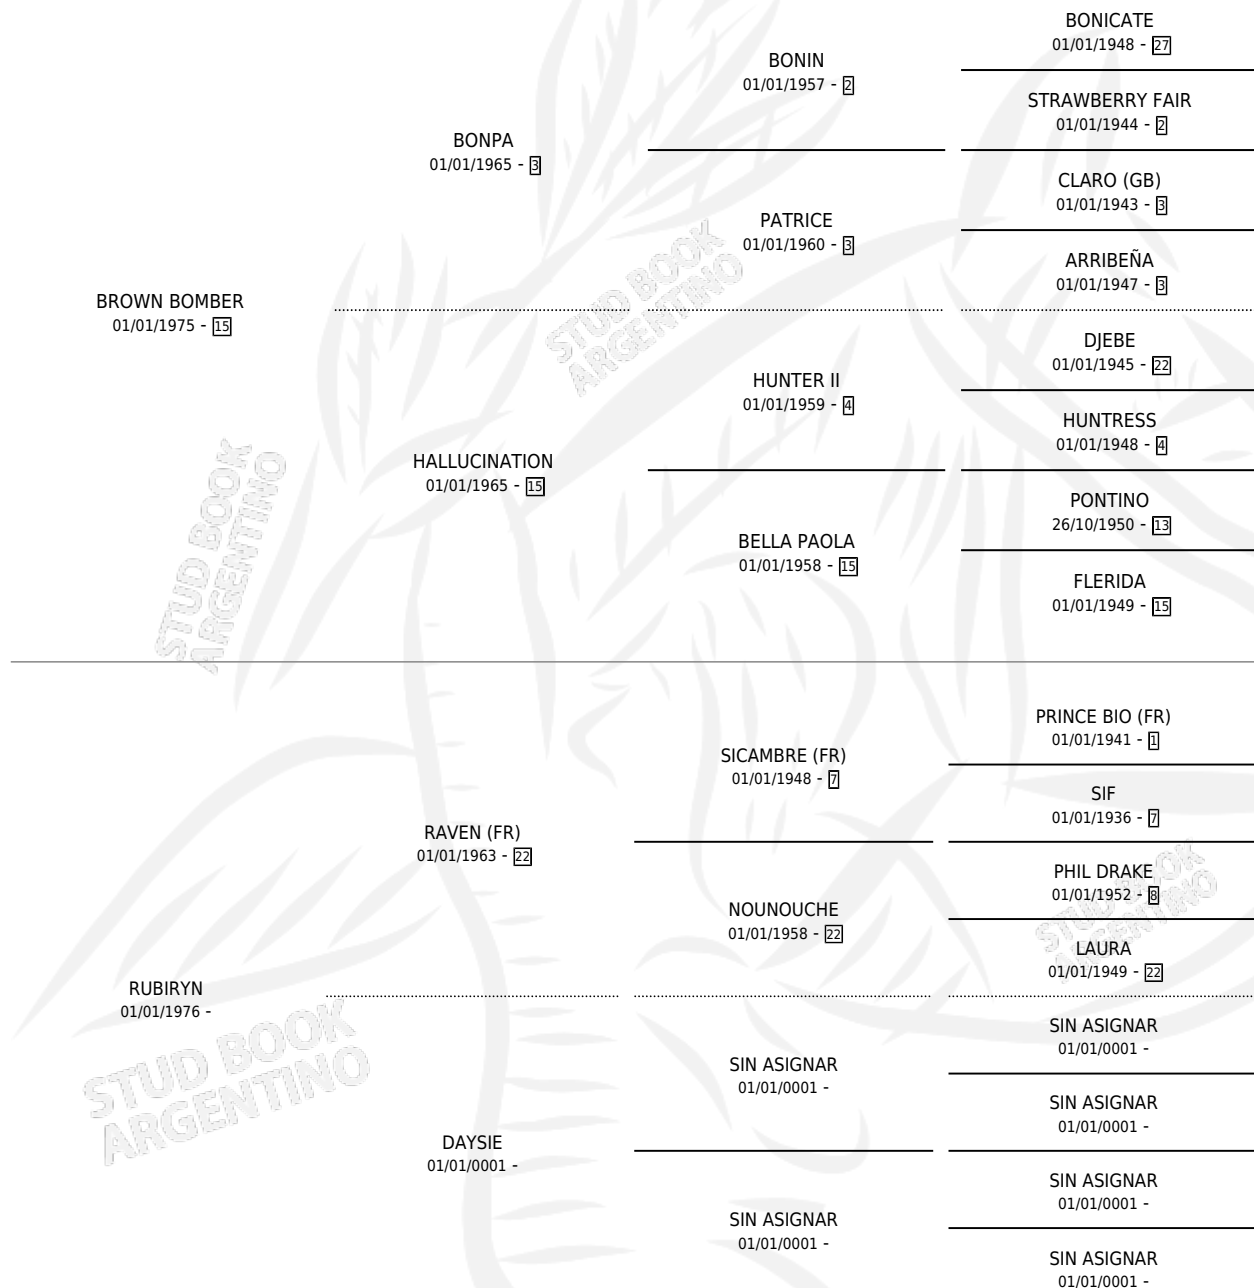

BICHOLLO

por **BROWN BOMBER** y **RUBIRYN** por **RAVEN (FR)**

Argentina · Macho · Zaino · SP · 03/10/1991
Familia · Volumen 34

ESTADO

TIPIFICACIÓN SANGUÍNEA	X
TIPIFICACIÓN POR ADN	X
PASAPORTE	X
IDENTIFICACIÓN POR MICROCHIP	X
REPRODUCTOR	X

Lugar de nacimiento: Don Simeon

Criador: Sin dato

PEDIGREE

BICHOLLO

Datos oficiales del Stud Book Argentino

Documento generado el 05/05/2026

studbook.org.ar