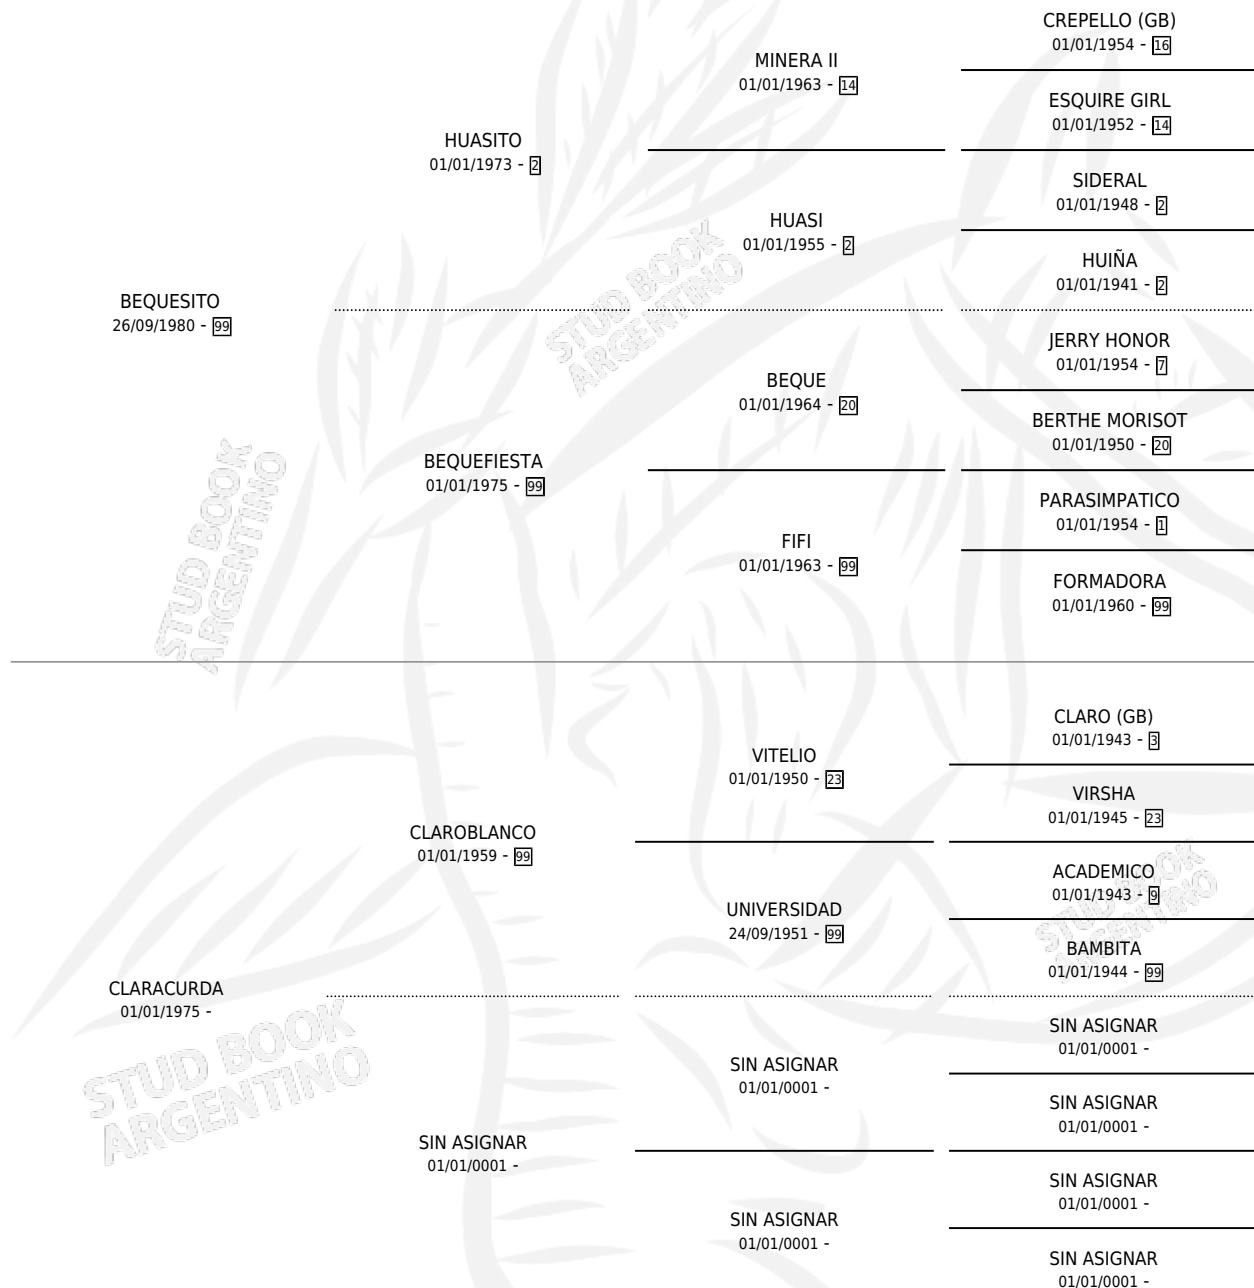

BEQUE CURDA

por BEQUESITO y CLARACURDA por CLAROBLANCO

Argentina · Hembra · Zaino · SP · 22/10/1991
Familia · Volumen 34

ESTADO

TIPIFICACIÓN SANGUÍNEA	✓
TIPIFICACIÓN POR ADN	X
PASAPORTE	X
IDENTIFICACIÓN POR MICROCHIP	X
REPRODUCTOR	✓

Lugar de nacimiento: Monadri
Criador: Monadri

~

HIJOS

	MACHOS	HEMBRAS
3 NACIERON	2	1
1 CORRIERON	1	0

SIN ACTUACIONES

PEDIGREE

S

mientos 3 / Efectividad 75.00%

PADRILLO	PRODUCTO	CRIADOR	1ER SERVICIO	ÚLTIMO SERVICIO
PUDICO	∅		10/12/1998	11/12/1998
BEQUE CURDA				
PUDICURDA	PUDICURDA (M Z, 28/11/1998)	MONADRI	18/11/1997	20/11/1997
PUDICURDA	PUDICURDA (H A, 08/11/1997)	MONADRI	02/10/1996	05/12/1996
CUSTODIADO	CON DESPIDO (M Z, 22/09/1996)	MONADRI	08/09/1995	10/09/1995