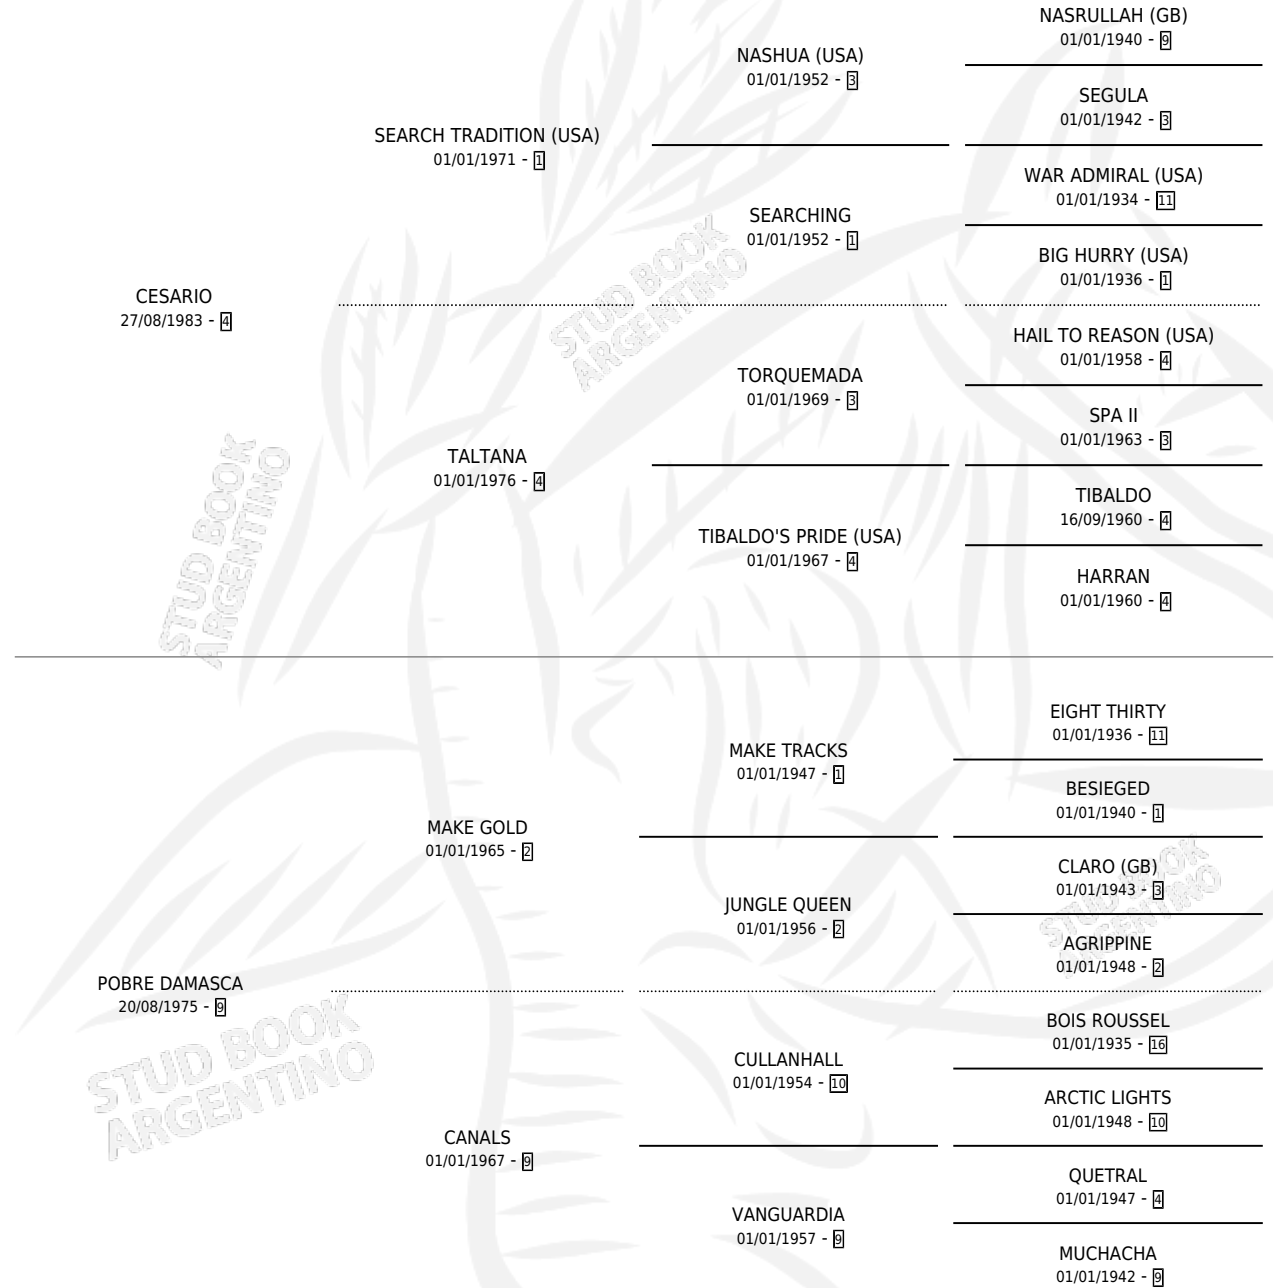

NICJUEL

por **CESARIO** y **POBRE DAMASCA** por **MAKE GOLD**

Argentina · Macho · Zaino · SP · 21/09/1991
Familia 9-g · Volumen 34

ESTADO

TIPIFICACIÓN SANGUÍNEA	X
TIPIFICACIÓN POR ADN	X
PASAPORTE	X
IDENTIFICACIÓN POR MICROCHIP	X
REPRODUCTOR	X

Lugar de nacimiento: La Posta de San Antonio

Criador: Sin dato

PEDIGREE

NICJUEL

Datos oficiales del Stud Book Argentino

Documento generado el 12/06/2026

studbook.org.ar