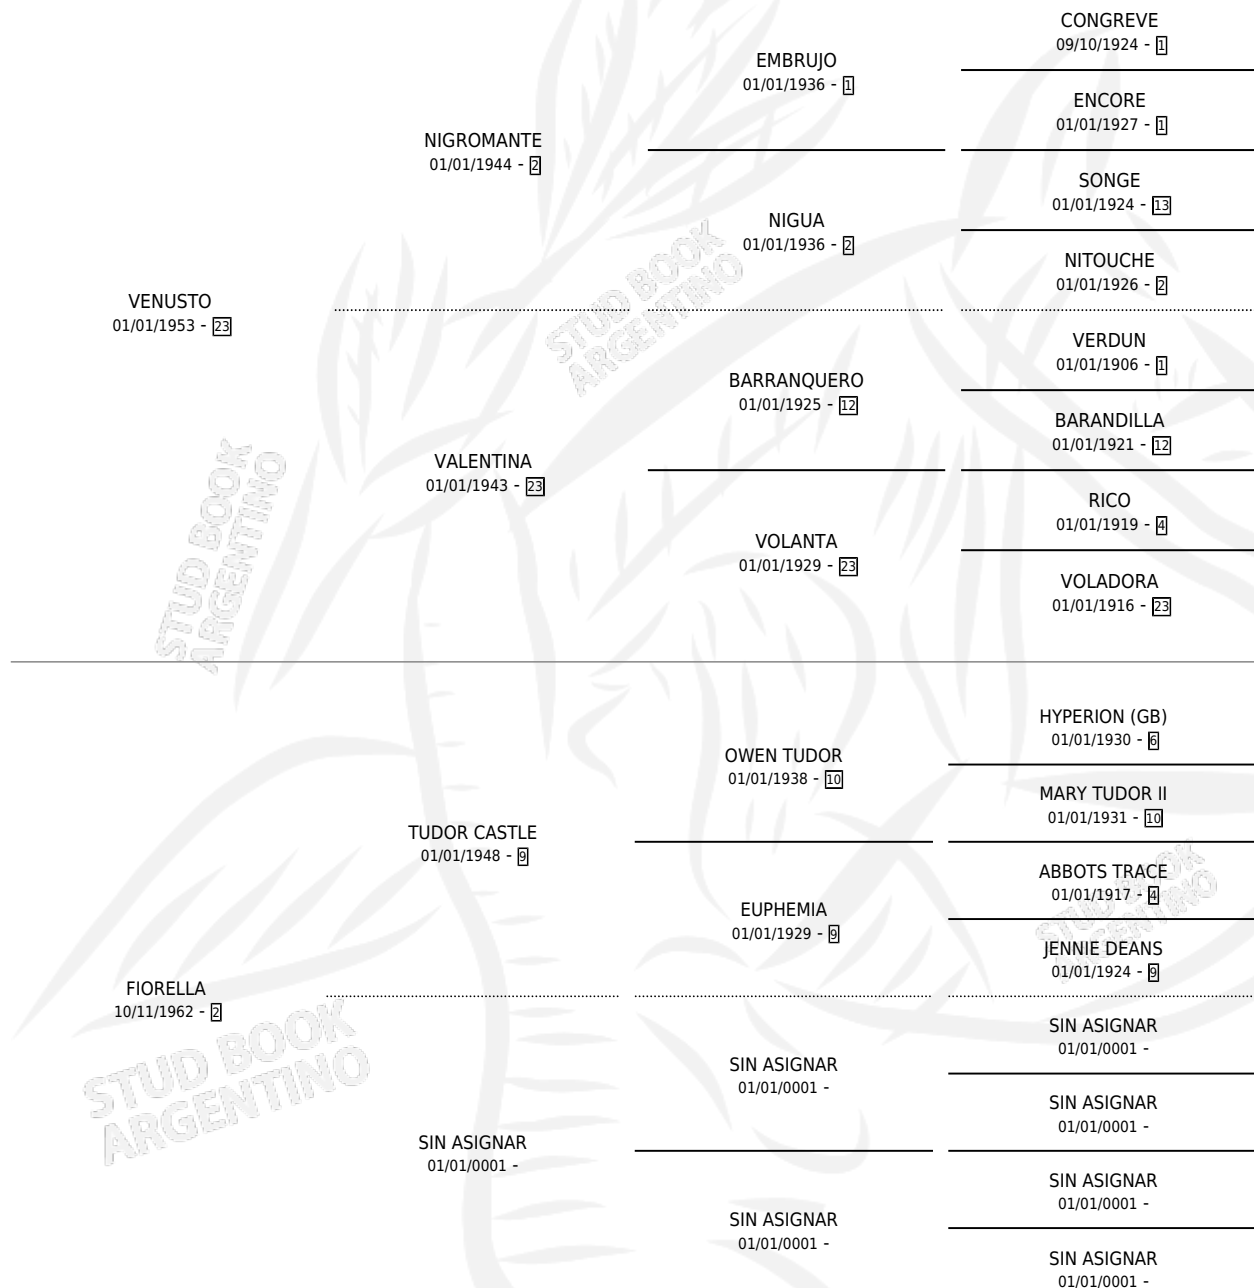

VEFIORA

por VENUSTO y FIORELLA por TUDOR CASTLE

Argentina · Hembra · Alazan · SP · 05/10/1971
Familia 2 · Volumen 27

ESTADO

TIPIFICACIÓN SANGUÍNEA	X
TIPIFICACIÓN POR ADN	X
PASAPORTE	X
IDENTIFICACIÓN POR MICROCHIP	X
REPRODUCTOR	X

Lugar de nacimiento: Campo particular

Criador: Sin dato

PEDIGREE

VEFIORA

Datos oficiales del Stud Book Argentino

Documento generado el 06/05/2026

studbook.org.ar