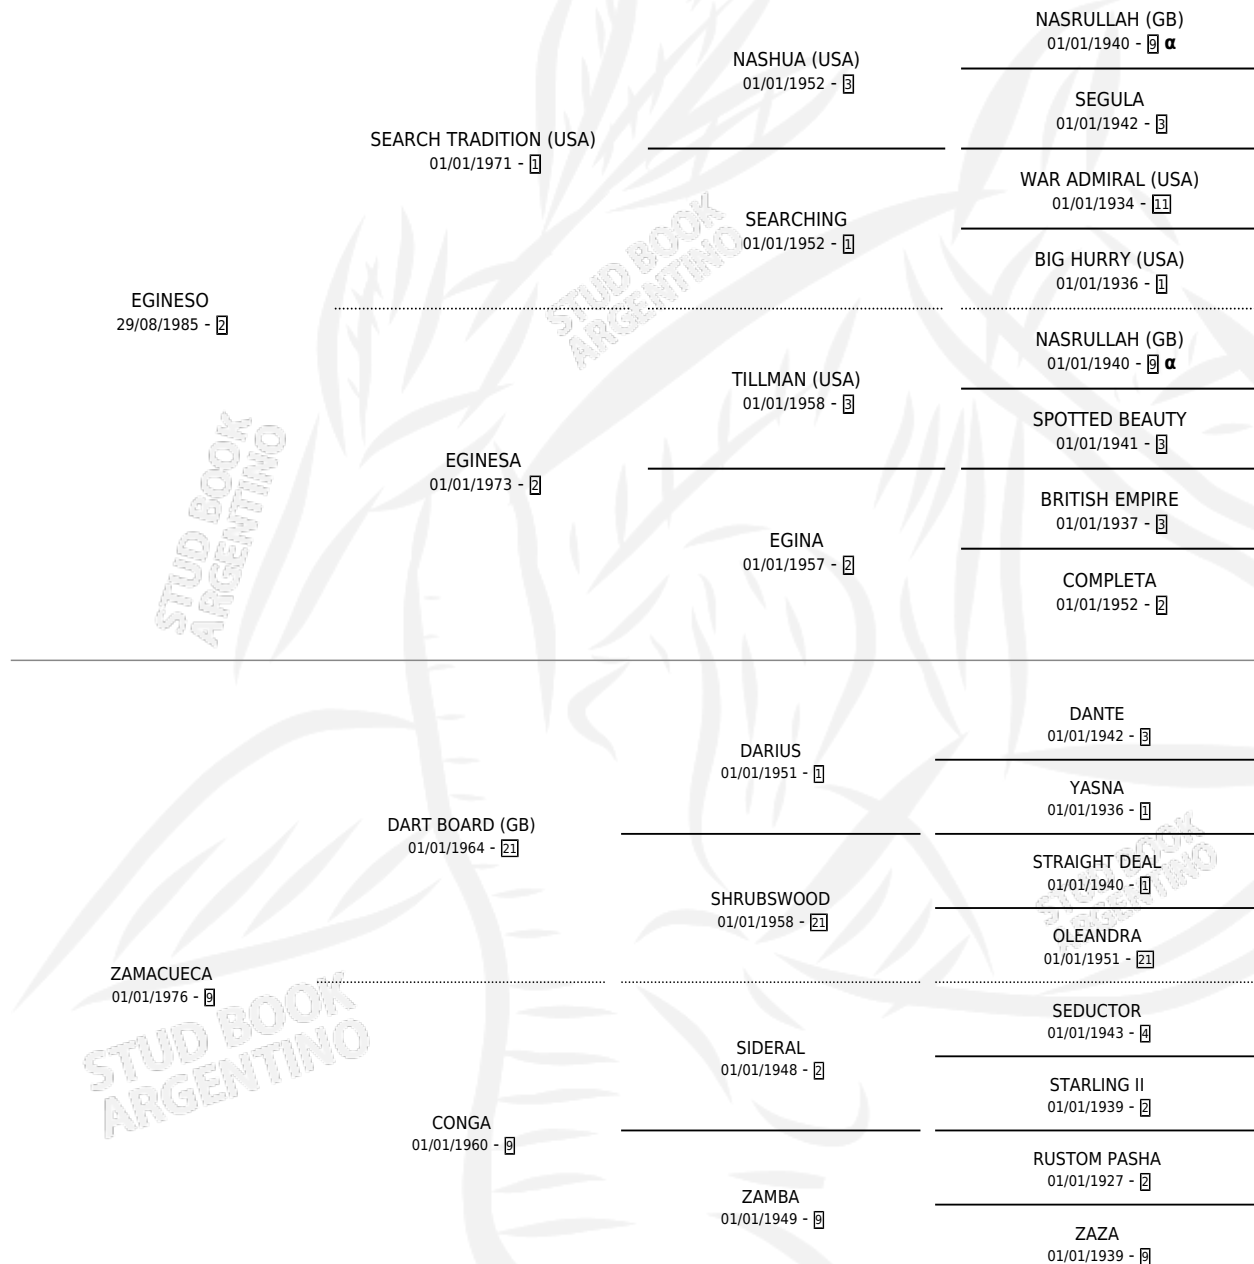

# HOBBY EGI

por EGINESO y ZAMACUECA por DART BOARD (GB)

Argentina · Macho · Alazan · SP · 21/10/1991  
Familia 9-g · Volumen 34

## ESTADO

TIPIFICACIÓN SANGUÍNEA	X
TIPIFICACIÓN POR ADN	X
PASAPORTE	X
IDENTIFICACIÓN POR MICROCHIP	X
REPRODUCTOR	X

**Lugar de nacimiento:** San Nicolas

**Criador:** Sin dato

## PEDIGREE

INBREEDING : α