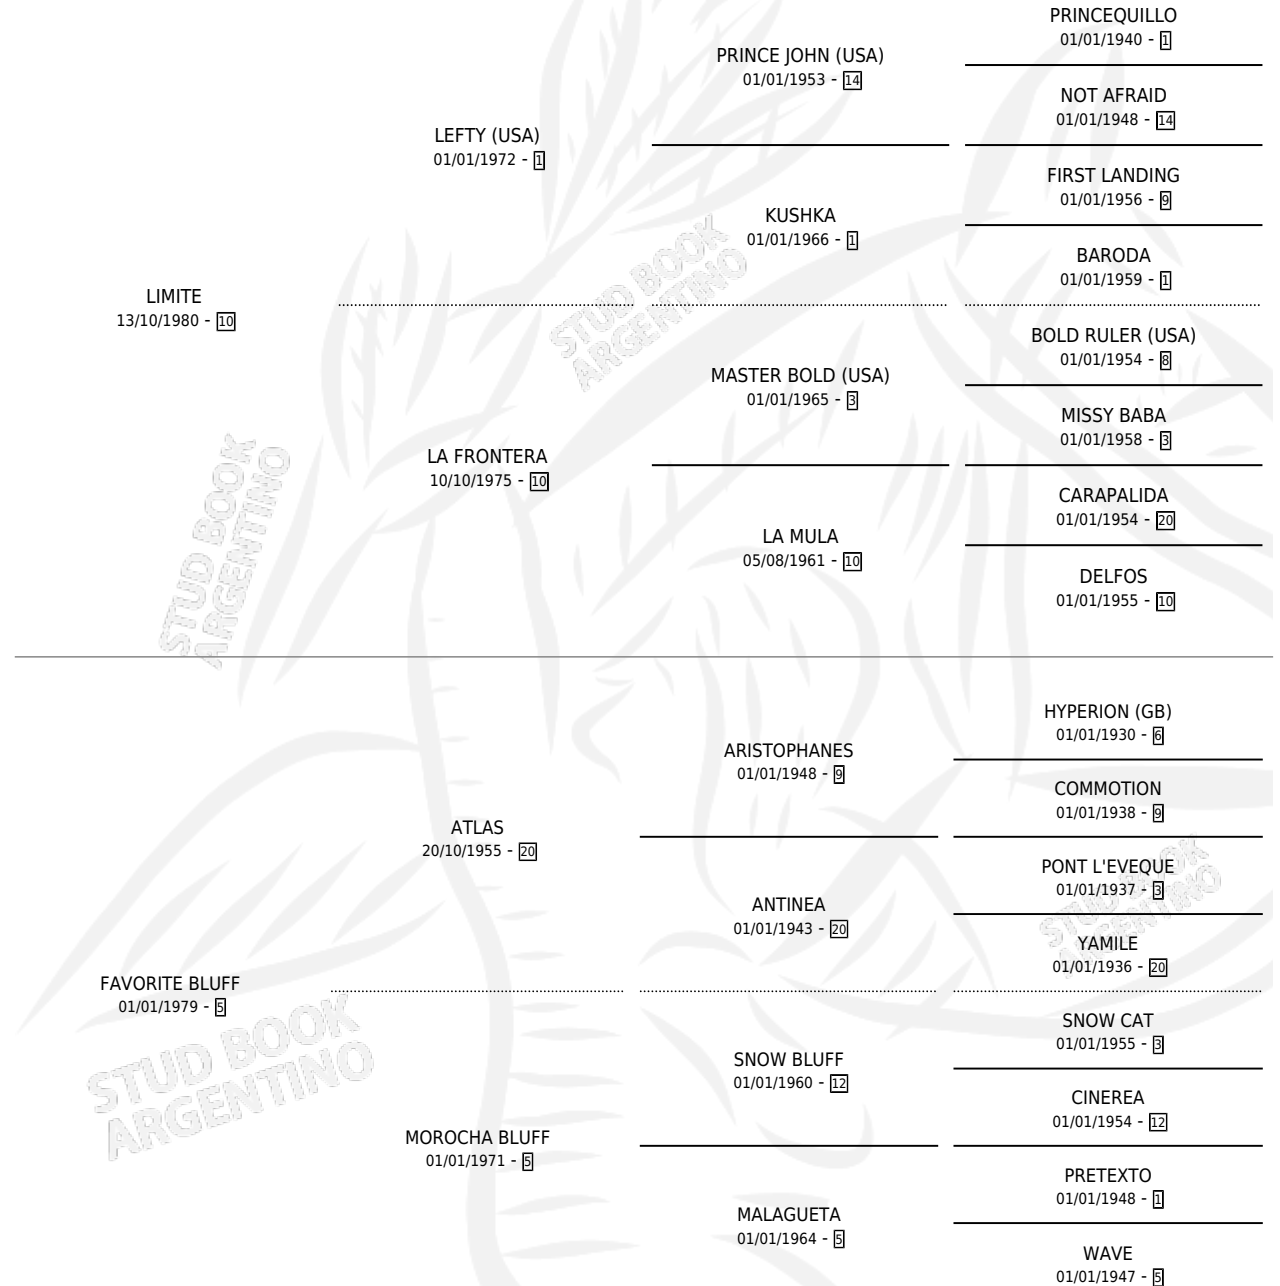

LIMI BLUFF

por LIMITE y FAVORITE BLUFF por ATLAS

Argentina · Macho · Zaino · SP · 31/10/1991
Familia 5-d · Volumen 34

ESTADO

TIPIFICACIÓN SANGUÍNEA	X
TIPIFICACIÓN POR ADN	X
PASAPORTE	X
IDENTIFICACIÓN POR MICROCHIP	X
REPRODUCTOR	X

Lugar de nacimiento: Don Fede

Criador: Sin dato

PEDIGREE

LIMI BLUFF

Datos oficiales del Stud Book Argentino

Documento generado el 26/04/2026

studbook.org.ar