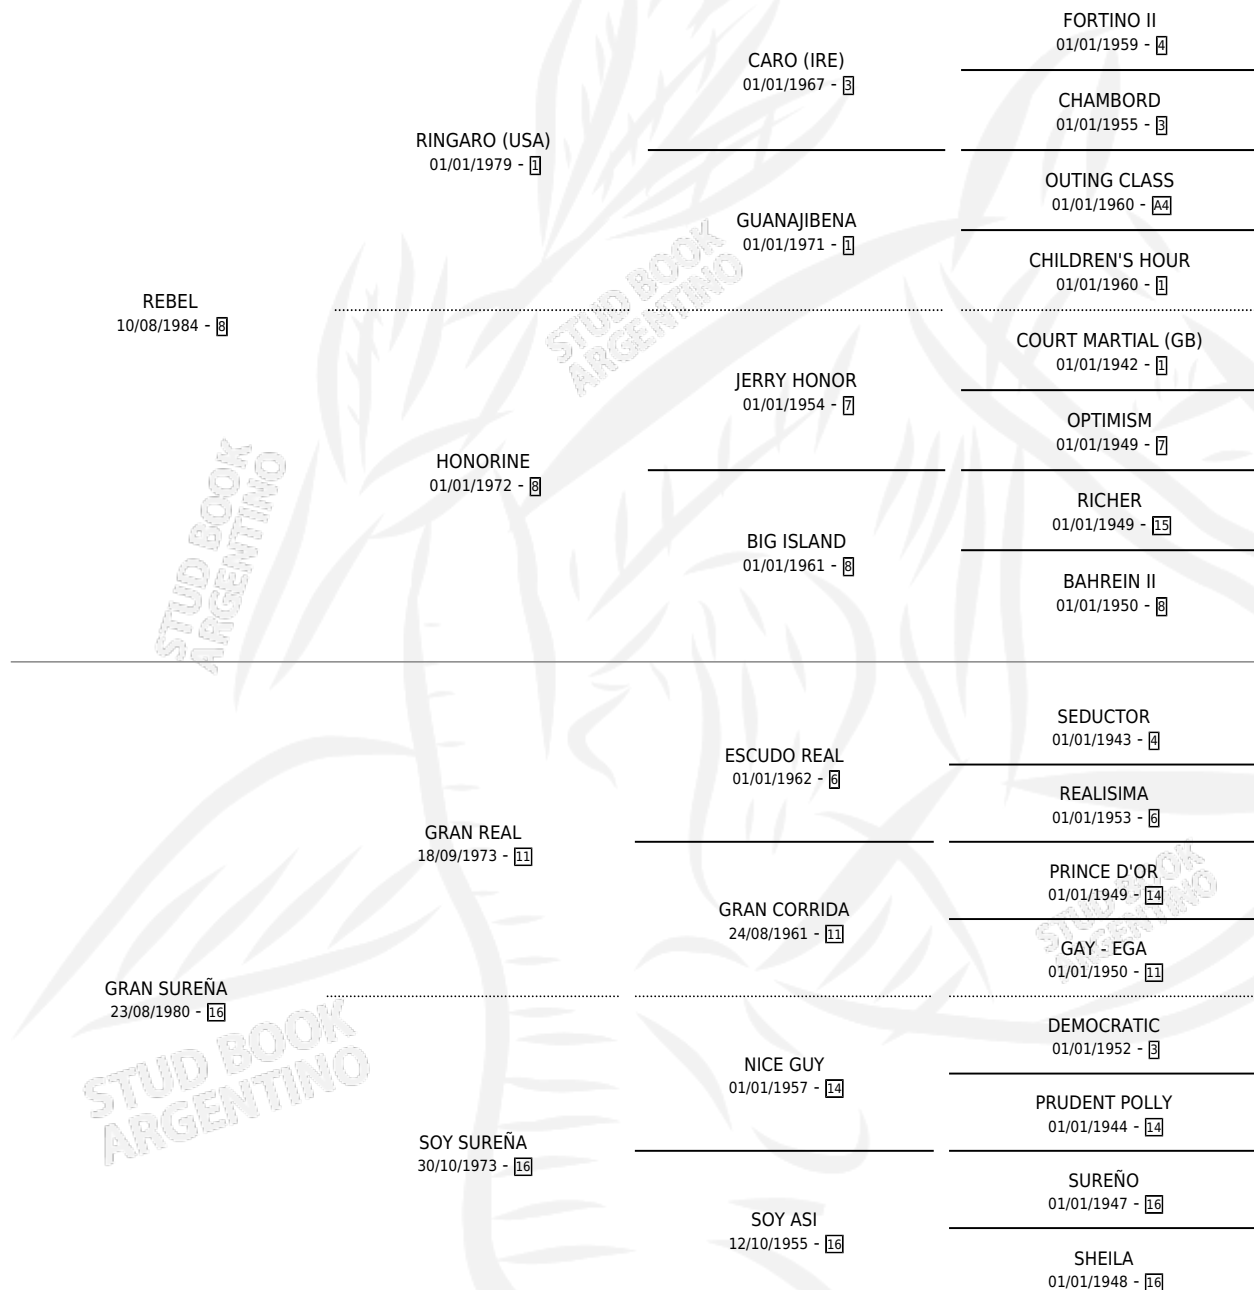

RESUMIDA

por **REBEL** y **GRAN SUREÑA** por **GRAN REAL**

Argentina · Hembra · Zaino Doradillo · SP · 10/11/1991
Familia 16-e · Volumen 34

ESTADO

TIPIFICACIÓN SANGUÍNEA	X
TIPIFICACIÓN POR ADN	X
PASAPORTE	X
IDENTIFICACIÓN POR MICROCHIP	X
REPRODUCTOR	✓

Lugar de nacimiento: Teresa Maria

Criador: Sin dato

PEDIGREE