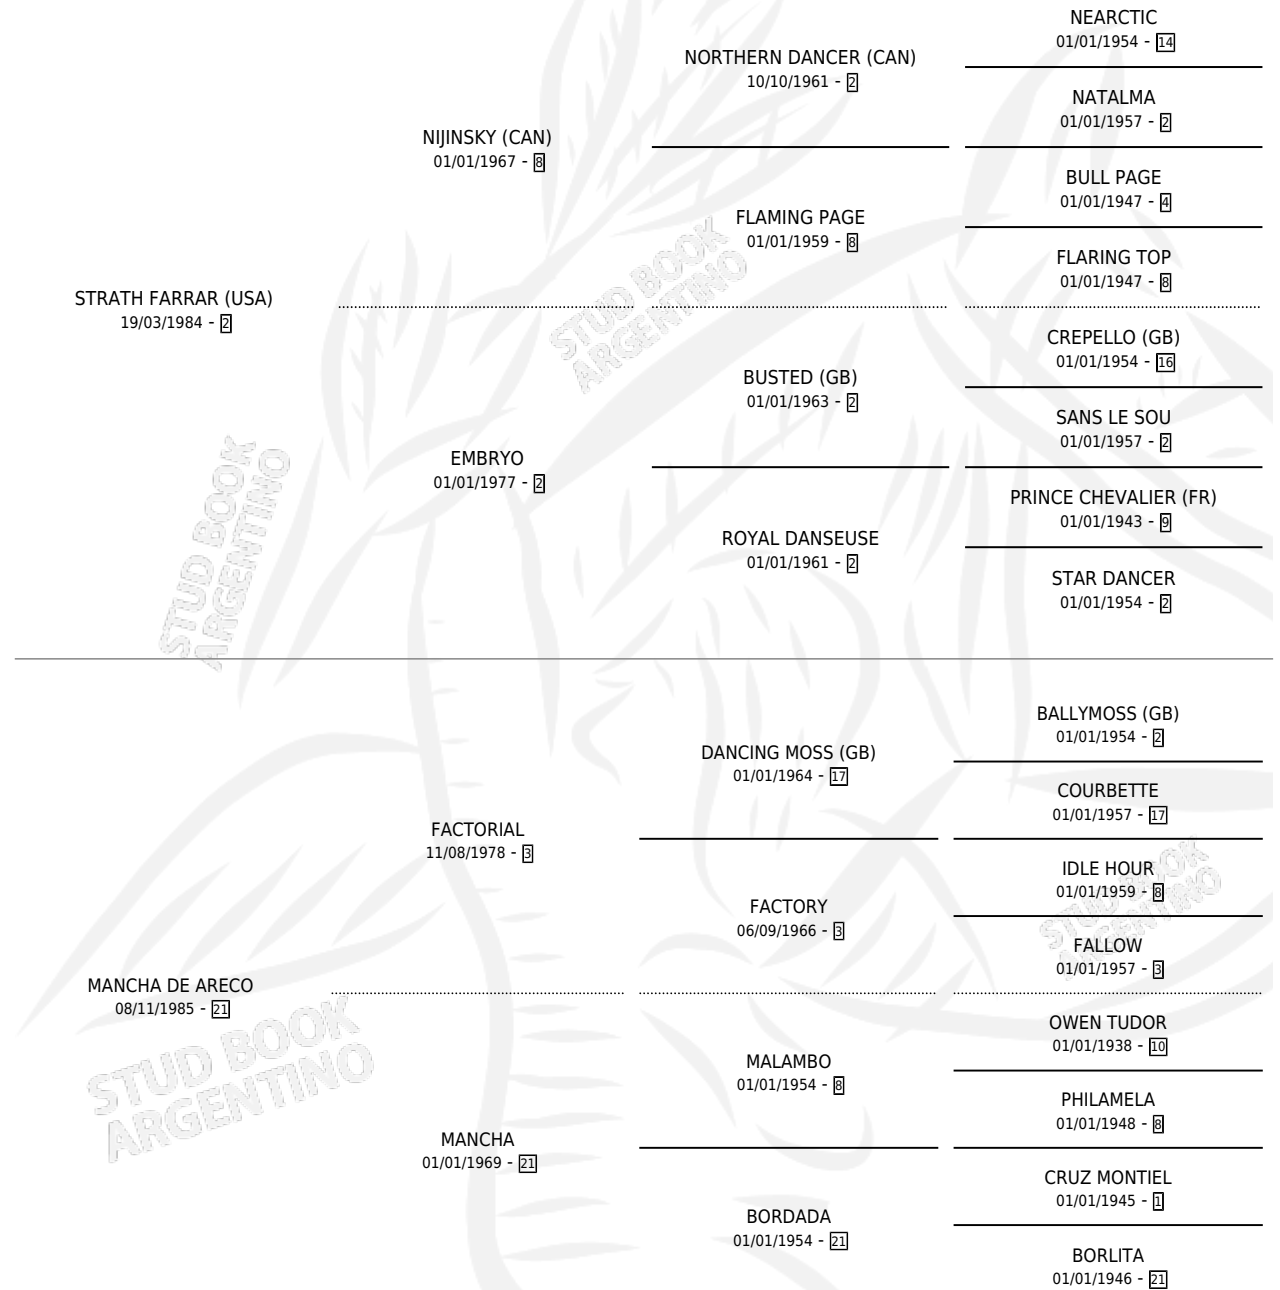

ACAMPADA

por STRATH FARRAR (USA) y MANCHA DE ARECO por FACTORIAL

Argentina · Hembra · Zaino · SP · 24/11/1991
Familia 21 · Volumen 34

ESTADO

TIPIFICACIÓN SANGUÍNEA	X
TIPIFICACIÓN POR ADN	X
PASAPORTE	X
IDENTIFICACIÓN POR MICROCHIP	X
REPRODUCTOR	✓

Lugar de nacimiento: Santa Maria de Giles
Criador: Sin dato

PEDIGREE

CAMPAÑA

Solo carreras oficiales de Argentina

POR EDAD

EDAD	CC	1°	2°	3°	4°	5°	NP	CLC	CLG	CLCG1	CLGG1	IMPORTE	GANANCIA / CC
3 AÑOS	3	0	0	0	0	0	3	0	0	0	0	\$0	\$0
4 AÑOS	1	0	0	0	0	0	1	0	0	0	0	\$0	\$0
TOTALES	4	0	0	0	0	0	4	0	0	0	0	\$0	\$0
%		0.0%	0.0%	0.0%	0.0%	0.0%	100%	0.0%	0.0%	0.0%	0.0%		