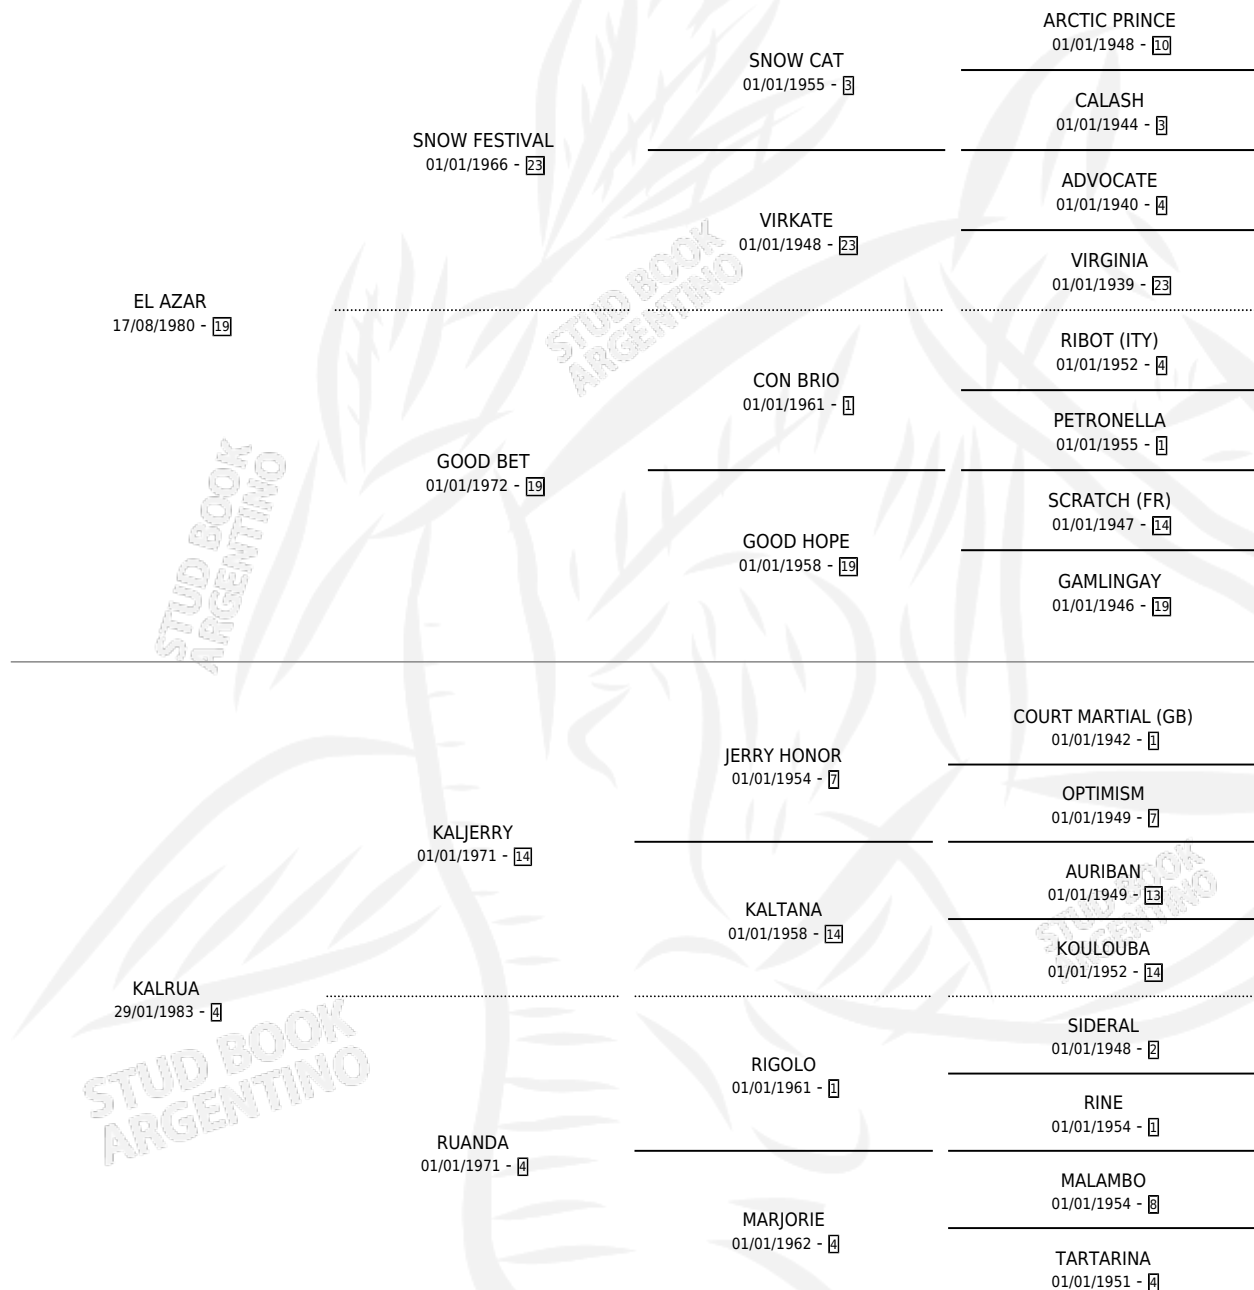

EL ESTRIBERO

por EL AZAR y KALRUA por KALJERRY

Argentina · Macho · Alazan · SP · 12/11/1991
Familia 4-k · Volumen 34

ESTADO

TIPIFICACIÓN SANGUÍNEA	X
TIPIFICACIÓN POR ADN	X
PASAPORTE	X
IDENTIFICACIÓN POR MICROCHIP	X
REPRODUCTOR	X

Lugar de nacimiento: Los Castaños

Criador: Sin dato

PEDIGREE

CAMPAÑA

Solo carreras oficiales de Argentina

POR EDAD

EDAD	CC	1°	2°	3°	4°	5°	NP	CLC	CLG	CLCG1	CLGG1	IMPORTE	GANANCIA / CC
3 AÑOS	1	0	0	0	0	0	1	0	0	0	0	\$0	\$0
TOTALES	1	0	0	0	0	0	1	0	0	0	0	\$0	\$0
%		0.0%	0.0%	0.0%	0.0%	0.0%	100%	0.0%	0.0%	0.0%	0.0%		