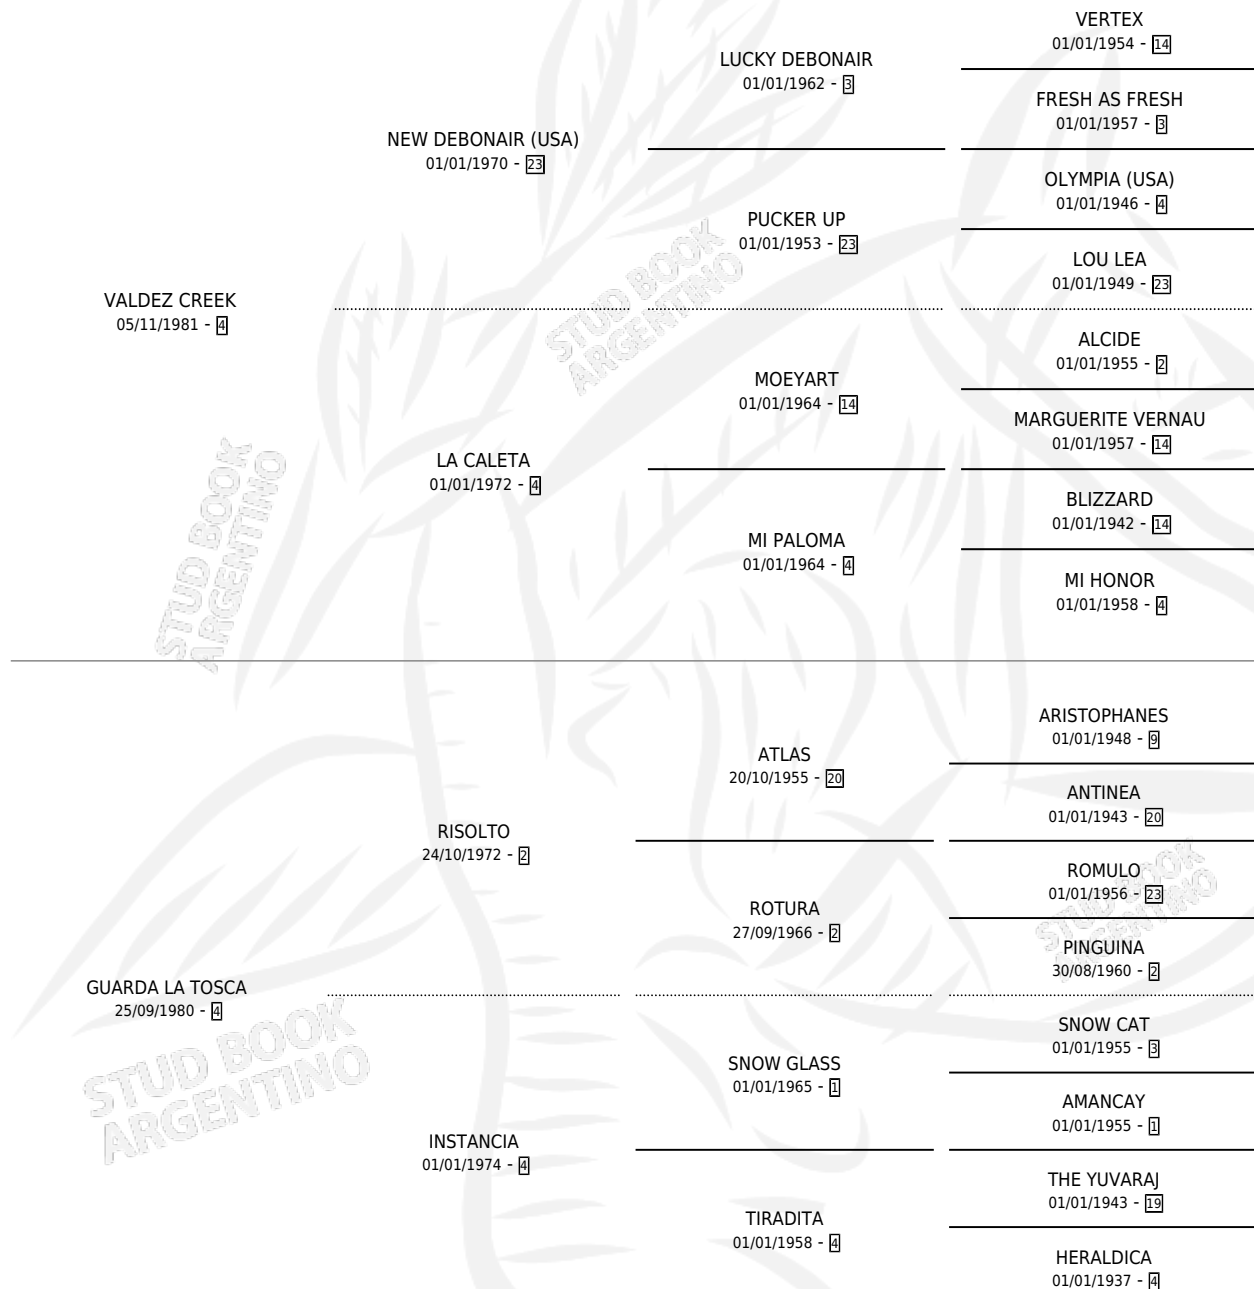

EL TOSCAZO

por VALDEZ CREEK y GUARDA LA TOSCA por RISOLTO

Argentina · Macho · Alazan · SP · 24/11/1991
Familia 4-d · Volumen 34

ESTADO

| | |
|------------------------------|---|
| TIPIFICACIÓN SANGUÍNEA | X |
| TIPIFICACIÓN POR ADN | X |
| PASAPORTE | X |
| IDENTIFICACIÓN POR MICROCHIP | X |
| REPRODUCTOR | X |

Lugar de nacimiento: San Eloy

Criador: Sin dato

PEDIGREE

EL TOSCAZO

Datos oficiales del Stud Book Argentino

Documento generado el 04/05/2026

studbook.org.ar