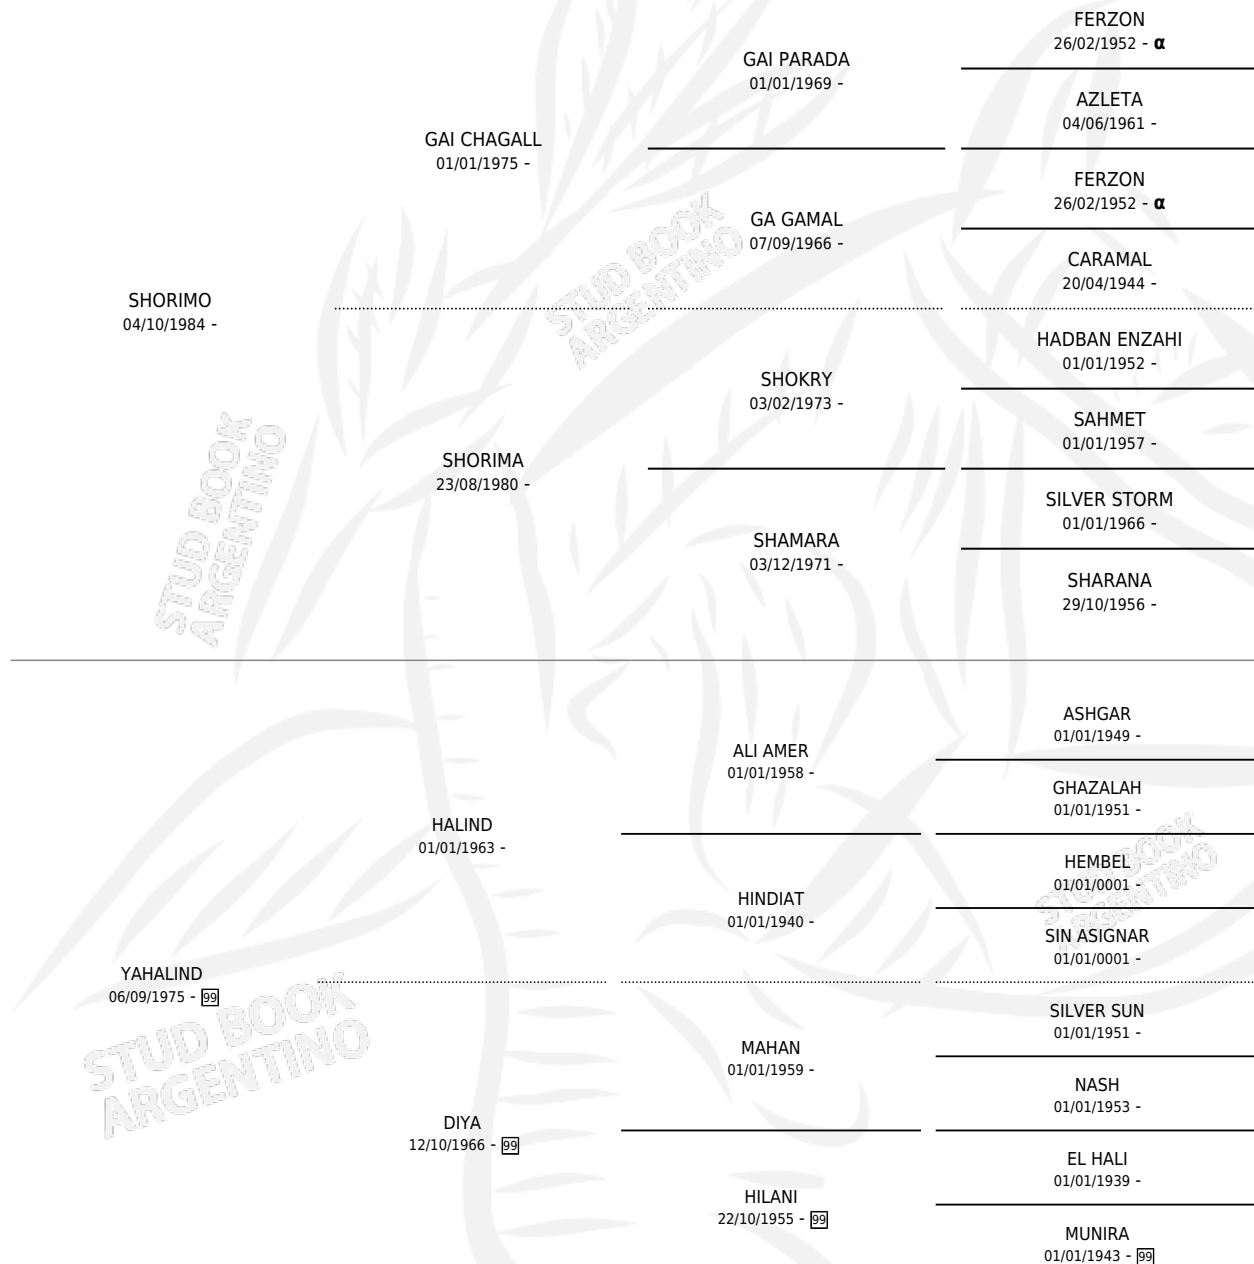

YAYAUN YEY

por SHORIMO y YAHALIND por HALIND

Argentina · Macho · Tordillo · AP · 29/10/1991
Familia 99 · Volumen 34

ESTADO

TIPIFICACIÓN SANGUÍNEA	X
TIPIFICACIÓN POR ADN	X
PASAPORTE	X
IDENTIFICACIÓN POR MICROCHIP	X
REPRODUCTOR	X

Lugar de nacimiento: Doña Manuela

Criador: Sin dato

PEDIGREE

INBREEDING : α

YAYAUN YEY

Datos oficiales del Stud Book Argentino

Documento generado el 15/05/2026

studbook.org.ar