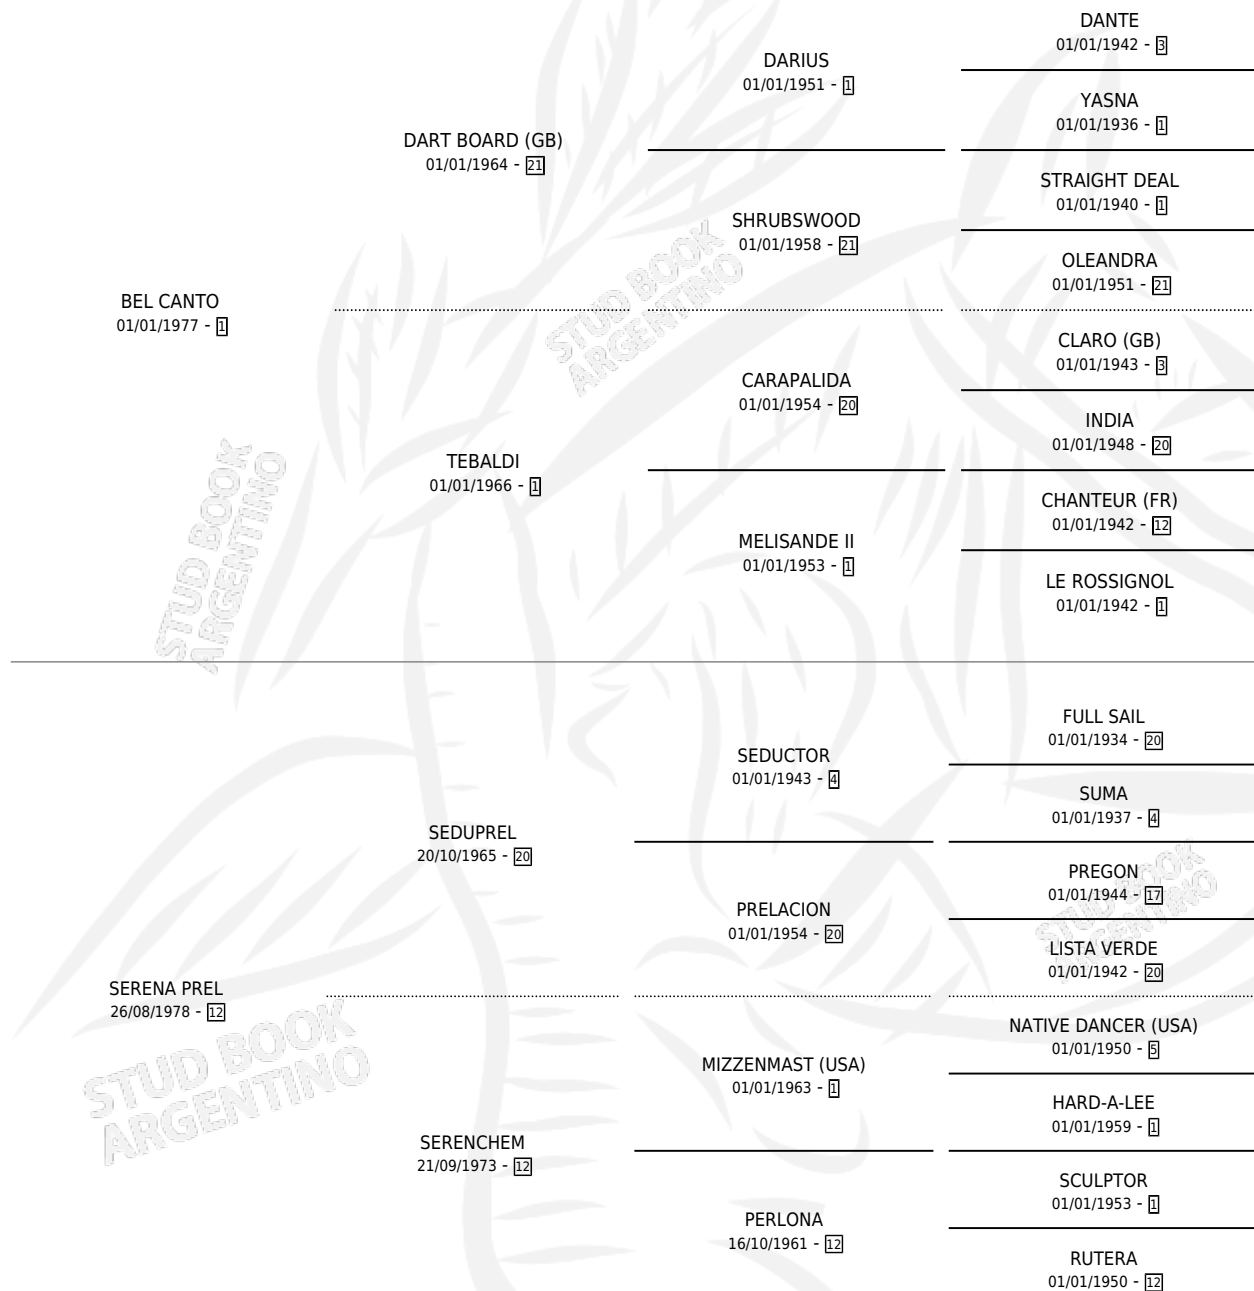

BEL SERENA

por **BEL CANTO** y **SERENA PREL** por **SEDUPREL**

Argentina · Hembra · Alazan · SP · 02/11/1991
Familia 12-a · Volumen 34

ESTADO

TIPIFICACIÓN SANGUÍNEA	X
TIPIFICACIÓN POR ADN	X
PASAPORTE	X
IDENTIFICACIÓN POR MICROCHIP	X
REPRODUCTOR	X

Lugar de nacimiento: Campo particular

Criador: Sin dato

PEDIGREE