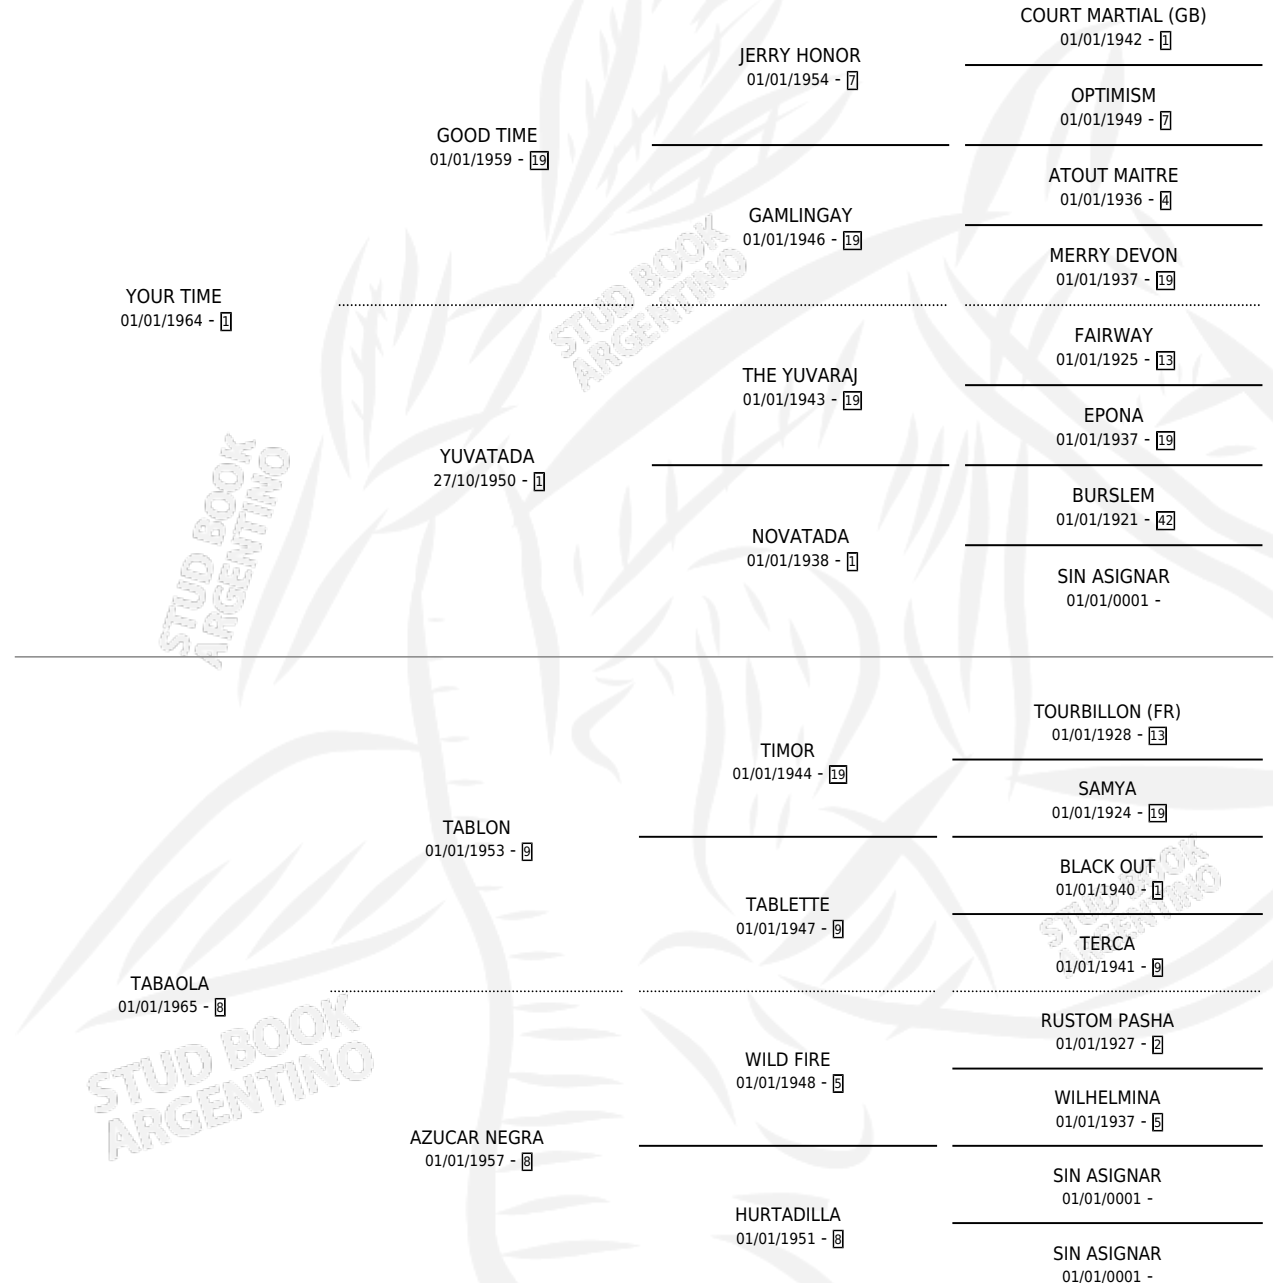

JUNIOR TIME

por YOUR TIME y TABAOLA por TABLON

Argentina · Macho · Tordillo · SP · 01/01/1971
Familia 8 · Volumen 27

ESTADO

TIPIFICACIÓN SANGUÍNEA	X
TIPIFICACIÓN POR ADN	X
PASAPORTE	X
IDENTIFICACIÓN POR MICROCHIP	X
REPRODUCTOR	✓

Lugar de nacimiento: Campo particular

Criador: Sin dato

~

HIJOS

	MACHOS	HEMBRAS
26 NACIERON	15	11
10 CORRIERON	6	4
6 GANARON	4	2

1 GANADORES CL **0** GANADORES GR **0** GANADORES G1

PEDIGREE

CAMPAÑA

Solo carreras oficiales de Argentina

POR EDAD

EDAD	CC	1°	2°	3°	4°	5°	NP	CLC	CLG	CLCG1	CLGG1	IMPORTE	GANANCIA / CC
8 AÑOS	1	1	0	0	0	0	0	0	0	0	0	\$0	\$0
TOTALES	1	1	0	0	0	0	0	0	0	0	0	\$0	\$0
%		100%	0.0%	0.0%	0.0%	0.0%	0.0%	0.0%	0.0%	0.0%	0.0%		