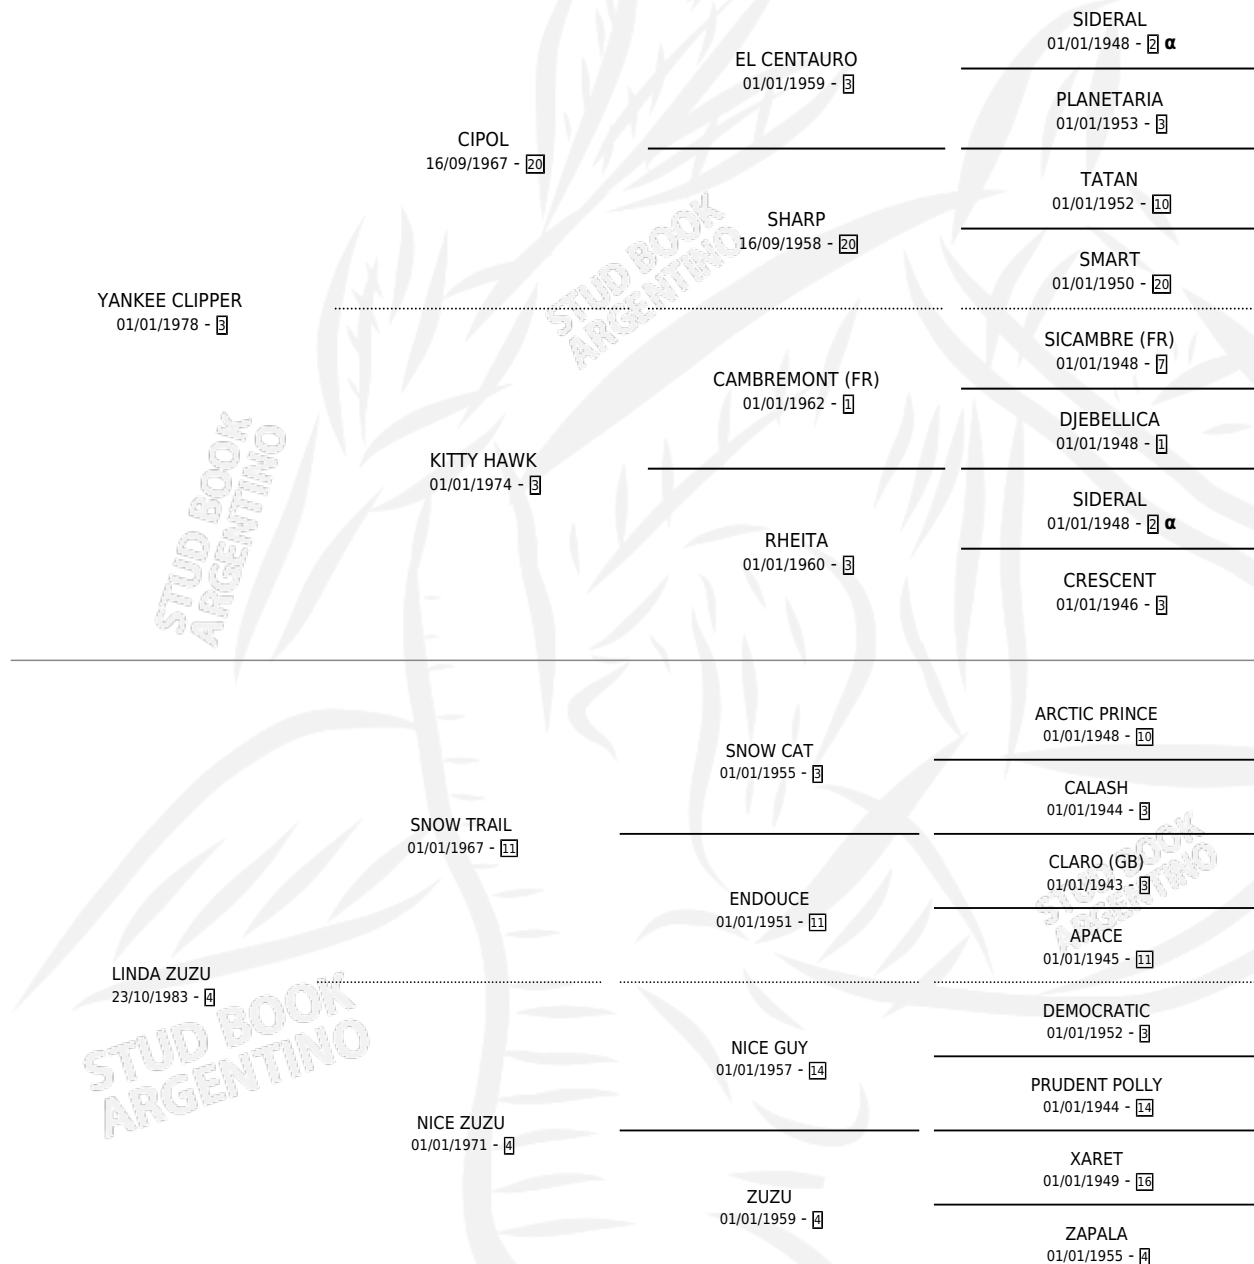

BELLA YANKEE

por YANKEE CLIPPER y LINDA ZUZU por SNOW TRAIL

Argentina · Hembra · Alazan · SP · 18/11/1991
Familia 4-b · Volumen 34

ESTADO

TIPIFICACIÓN SANGUÍNEA	X
TIPIFICACIÓN POR ADN	X
PASAPORTE	X
IDENTIFICACIÓN POR MICROCHIP	X
REPRODUCTOR	X

Lugar de nacimiento: Rosa Negra

Criador: Petroni Roberto Oscar

PEDIGREE

INBREEDING : α

CAMPAÑA

Solo carreras oficiales de Argentina

POR EDAD

EDAD	CC	1°	2°	3°	4°	5°	NP	CLC	CLG	CLCG1	CLGG1	IMPORTE	GANANCIA / CC
3 AÑOS	1	0	0	0	0	0	1	0	0	0	0	\$0	\$0
TOTALES	1	0	0	0	0	0	1	0	0	0	0	\$0	\$0
%		0.0%	0.0%	0.0%	0.0%	0.0%	100%	0.0%	0.0%	0.0%	0.0%		