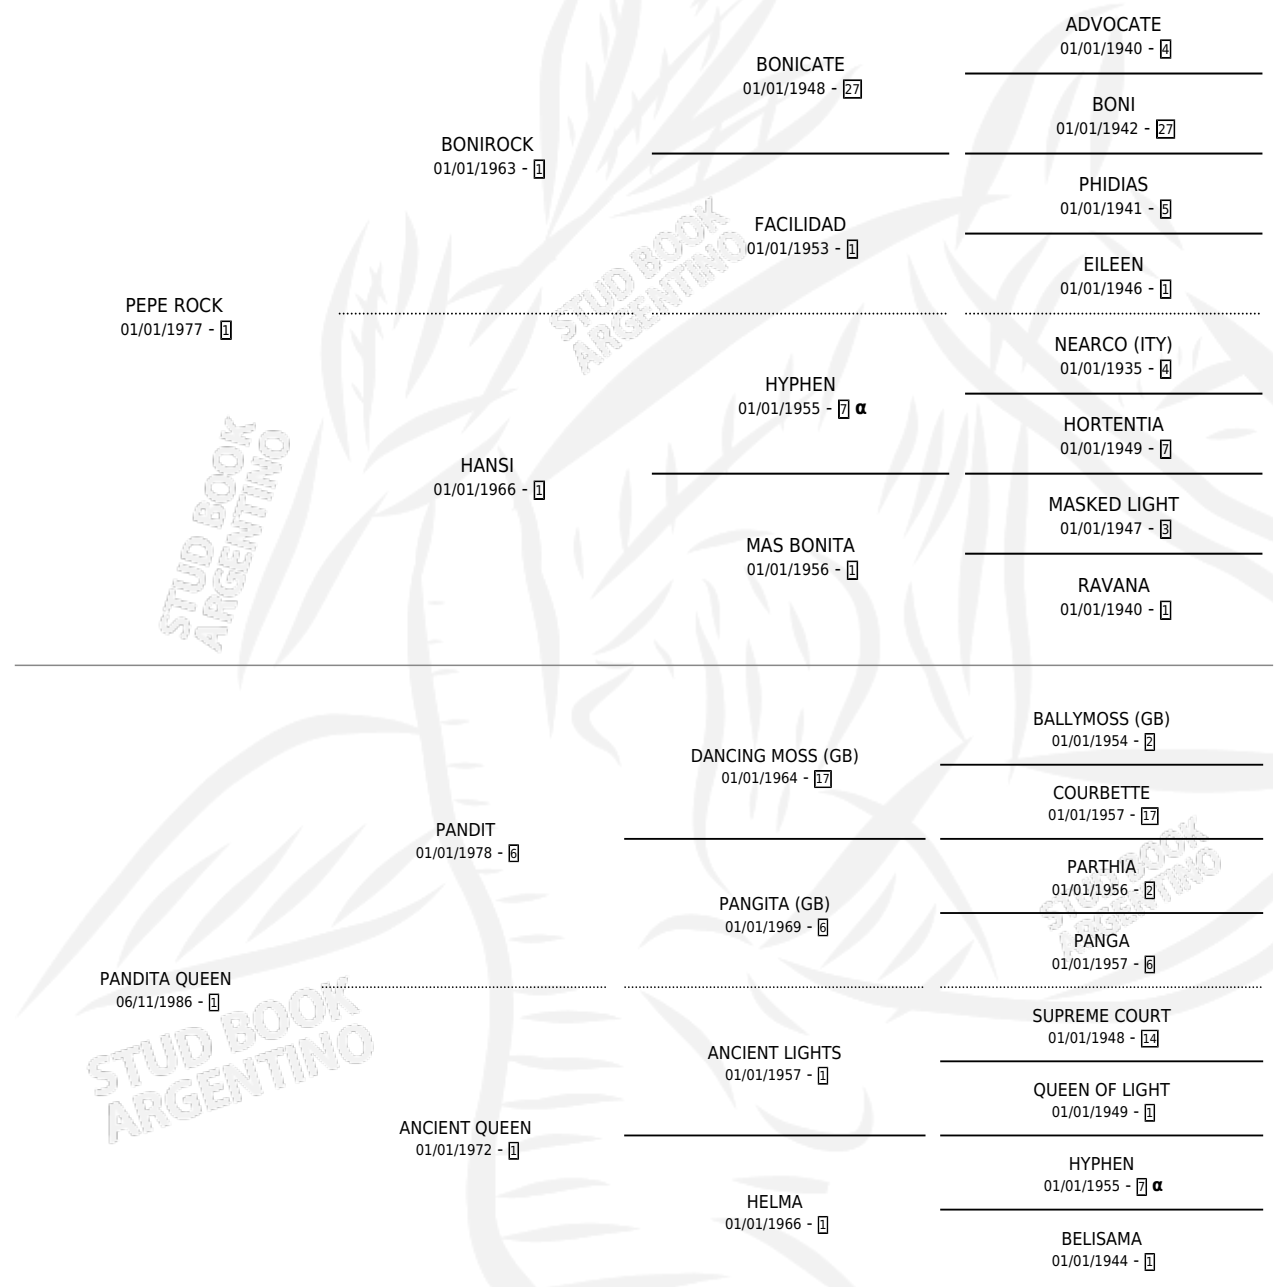

QUEEN ROCK

por PEPE ROCK y PANDITA QUEEN por PANDIT

Argentina · Hembra · Zaino · SP · 13/10/1991
Familia 1-e · Volumen 34

ESTADO

TIPIFICACIÓN SANGUÍNEA	X
TIPIFICACIÓN POR ADN	X
PASAPORTE	X
IDENTIFICACIÓN POR MICROCHIP	X
REPRODUCTOR	✓

Lugar de nacimiento: El Caudillo

Criador: Ghullermini Abundio

PEDIGREE

INBREEDING : α

CAMPAÑA

Solo carreras oficiales de Argentina

POR EDAD

EDAD	CC	1°	2°	3°	4°	5°	NP	CLC	CLG	CLCG1	CLGG1	IMPORTE	GANANCIA / CC
3 AÑOS	4	0	0	0	0	2	2	0	0	0	0	\$0	\$0
4 AÑOS	5	1	0	0	1	0	3	0	0	0	0	\$3,940	\$788
5 AÑOS	1	0	0	0	0	0	1	0	0	0	0	\$0	\$0
TOTALES	10	1	0	0	1	2	6	0	0	0	0	\$3,940	\$394
%		10.0%	0.0%	0.0%	10.0%	20.0%	60.0%	0.0%	0.0%	0.0%	0.0%		

Ganadora en La Plata - \$3,940, a los 4 años.

POR DISTANCIA

HIPODROMO	CC	1°	2°	3°	4°	5°	NP	CLC	CLG	CLCG1	CLGG1	IMPORTE
PALERMO	2	0	0	0	0	0	2	0	0	0	0	\$0
1000 MTS	2	0	0	0	0	0	2	0	0	0	0	\$0
LA PLATA	7	1	0	0	1	2	3	0	0	0	0	\$3,940
1000 MTS	7	1	0	0	1	2	3	0	0	0	0	\$3,940
SAN ISIDRO	1	0	0	0	0	0	1	0	0	0	0	\$0
1000 MTS	1	0	0	0	0	0	1	0	0	0	0	\$0