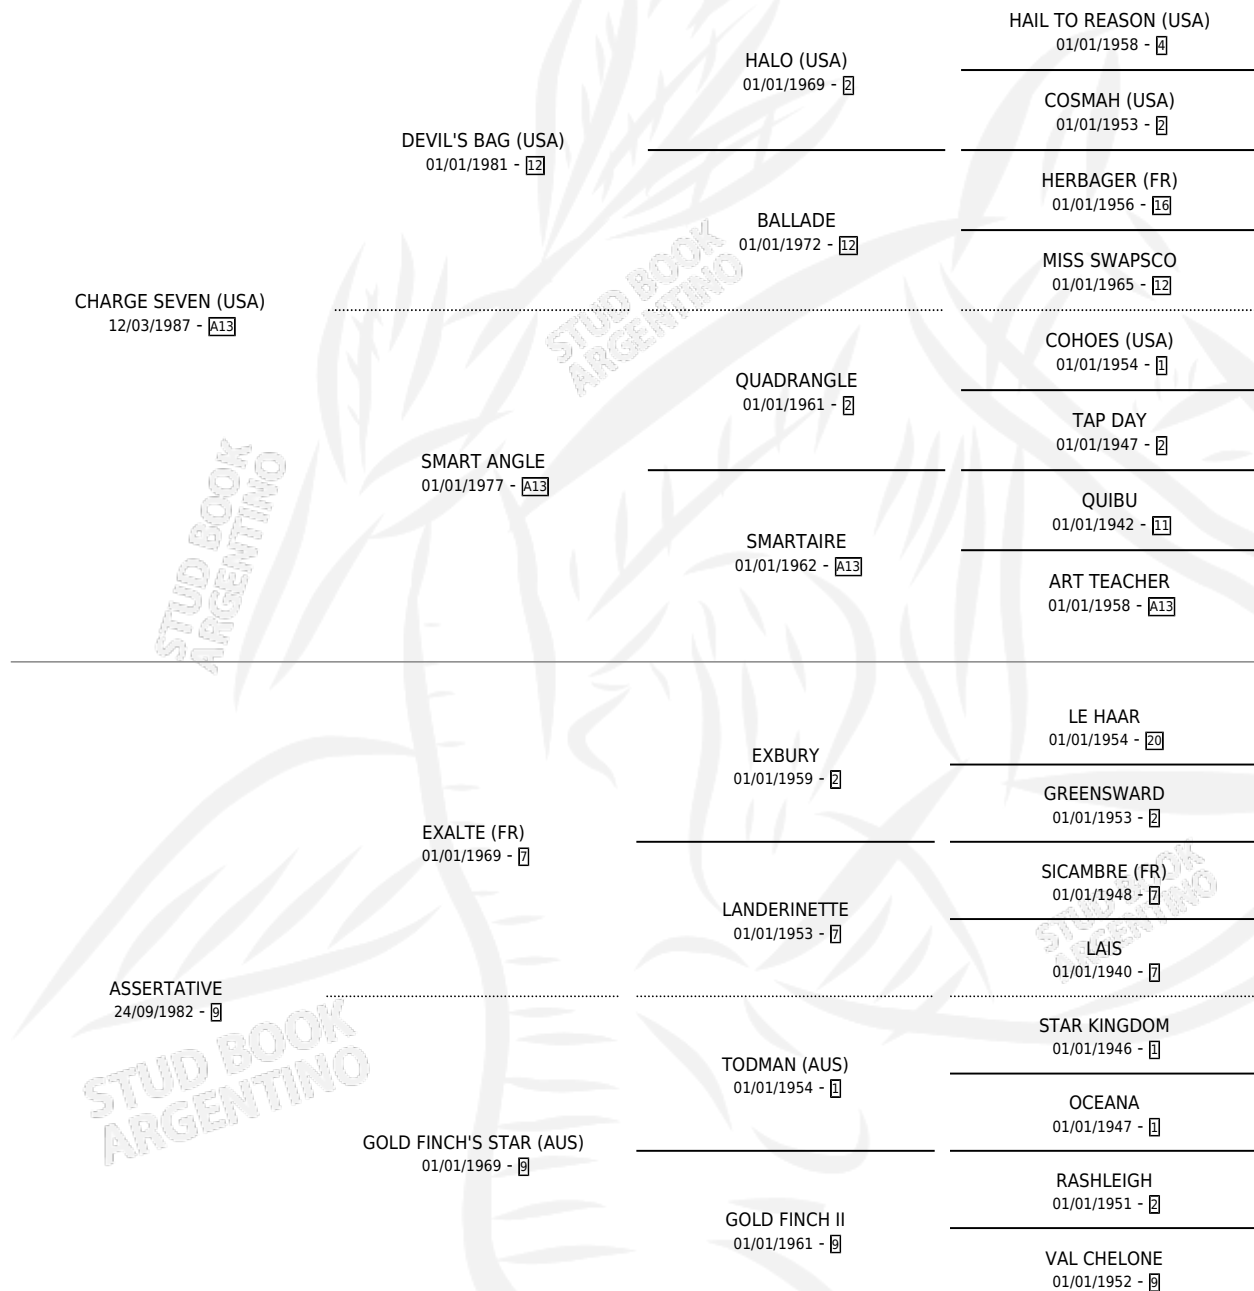

SEVEN ASSERTER

por CHARGE SEVEN (USA) y ASSERTATIVE por EXALTE (FR)

Argentina · Macho · Zaino · SP · 28/10/1991
Familia 9 · Volumen 34

ESTADO

TIPIFICACIÓN SANGUÍNEA	X
TIPIFICACIÓN POR ADN	X
PASAPORTE	X
IDENTIFICACIÓN POR MICROCHIP	X
REPRODUCTOR	X

Lugar de nacimiento: San Jose del Socorro
Criador: Sin dato

PEDIGREE

SEVEN ASSERTER

Datos oficiales del Stud Book Argentino

Documento generado el 11/05/2026

studbook.org.ar