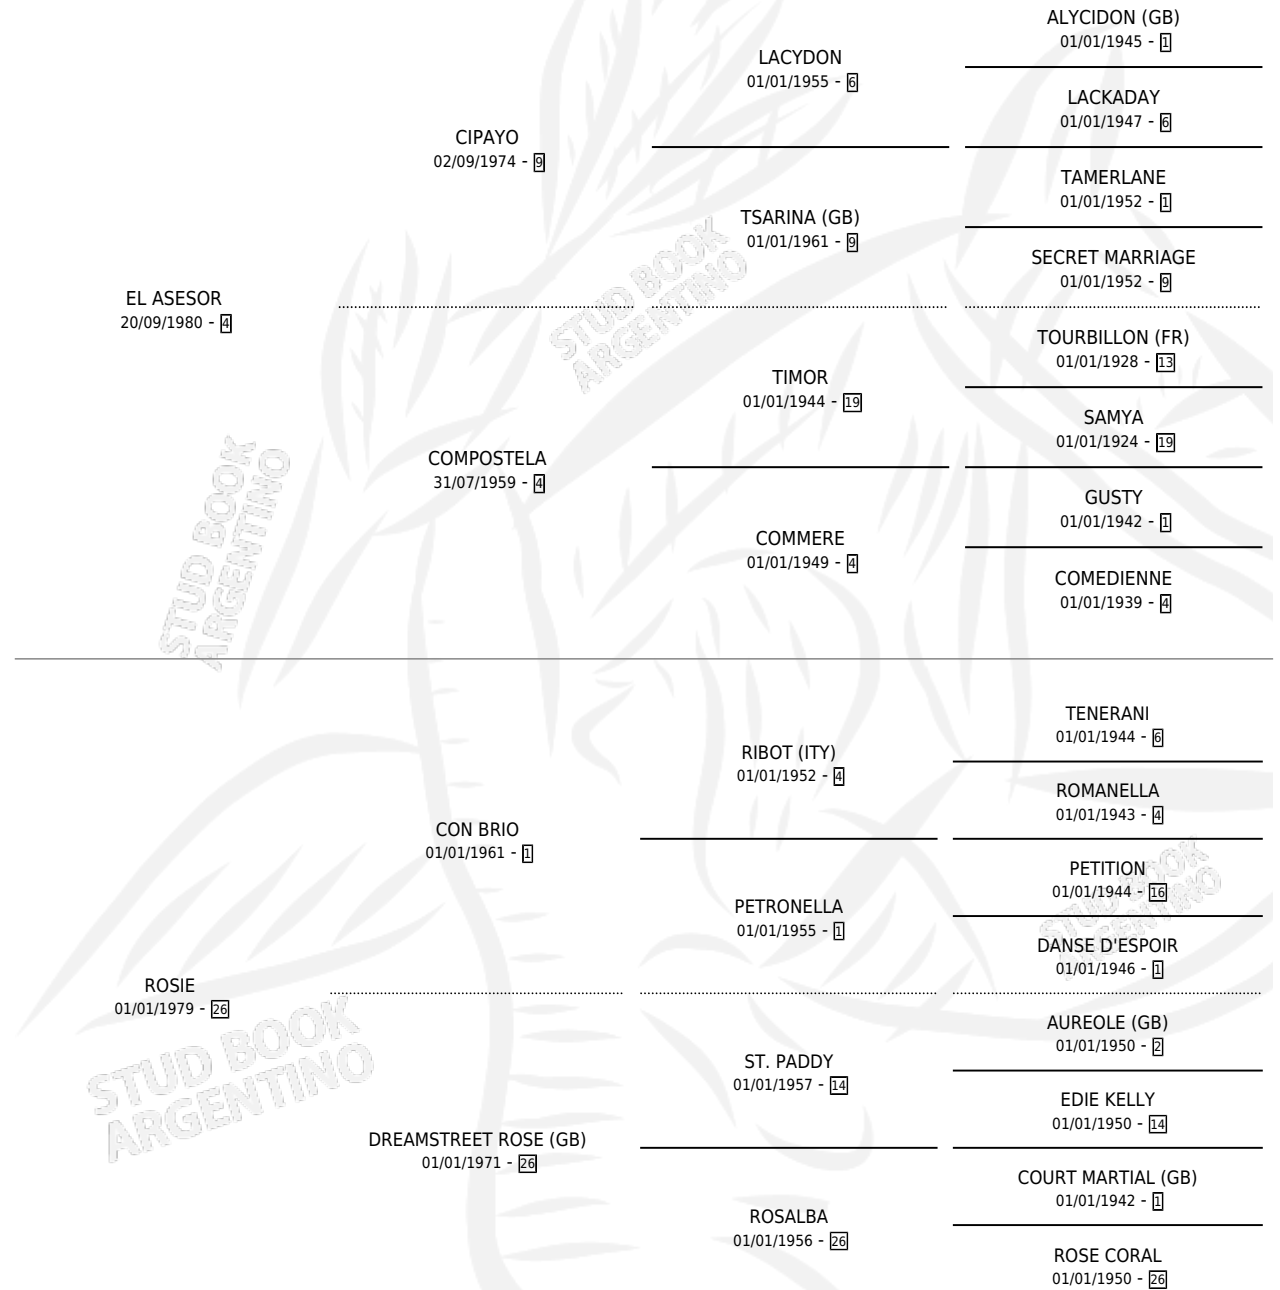

ROSTER

por **EL ASESOR** y **ROSIE** por **CON BRIO**

Argentina · Macho · Zaino Colorado · SP · 25/10/1991
Familia 26 · Volumen 34

ESTADO

TIPIFICACIÓN SANGUÍNEA	X
TIPIFICACIÓN POR ADN	X
PASAPORTE	X
IDENTIFICACIÓN POR MICROCHIP	X
REPRODUCTOR	X

Lugar de nacimiento: Don Yayo

Criador: Sin dato

PEDIGREE

CAMPAÑA

Solo carreras oficiales de Argentina

POR EDAD

EDAD	CC	1°	2°	3°	4°	5°	NP	CLC	CLG	CLCG1	CLGG1	IMPORTE	GANANCIA / CC
4 AÑOS	2	0	0	0	0	0	2	0	0	0	0	\$0	\$0
TOTALES	2	0	0	0	0	0	2	0	0	0	0	\$0	\$0
%		0.0%	0.0%	0.0%	0.0%	0.0%	100%	0.0%	0.0%	0.0%	0.0%		