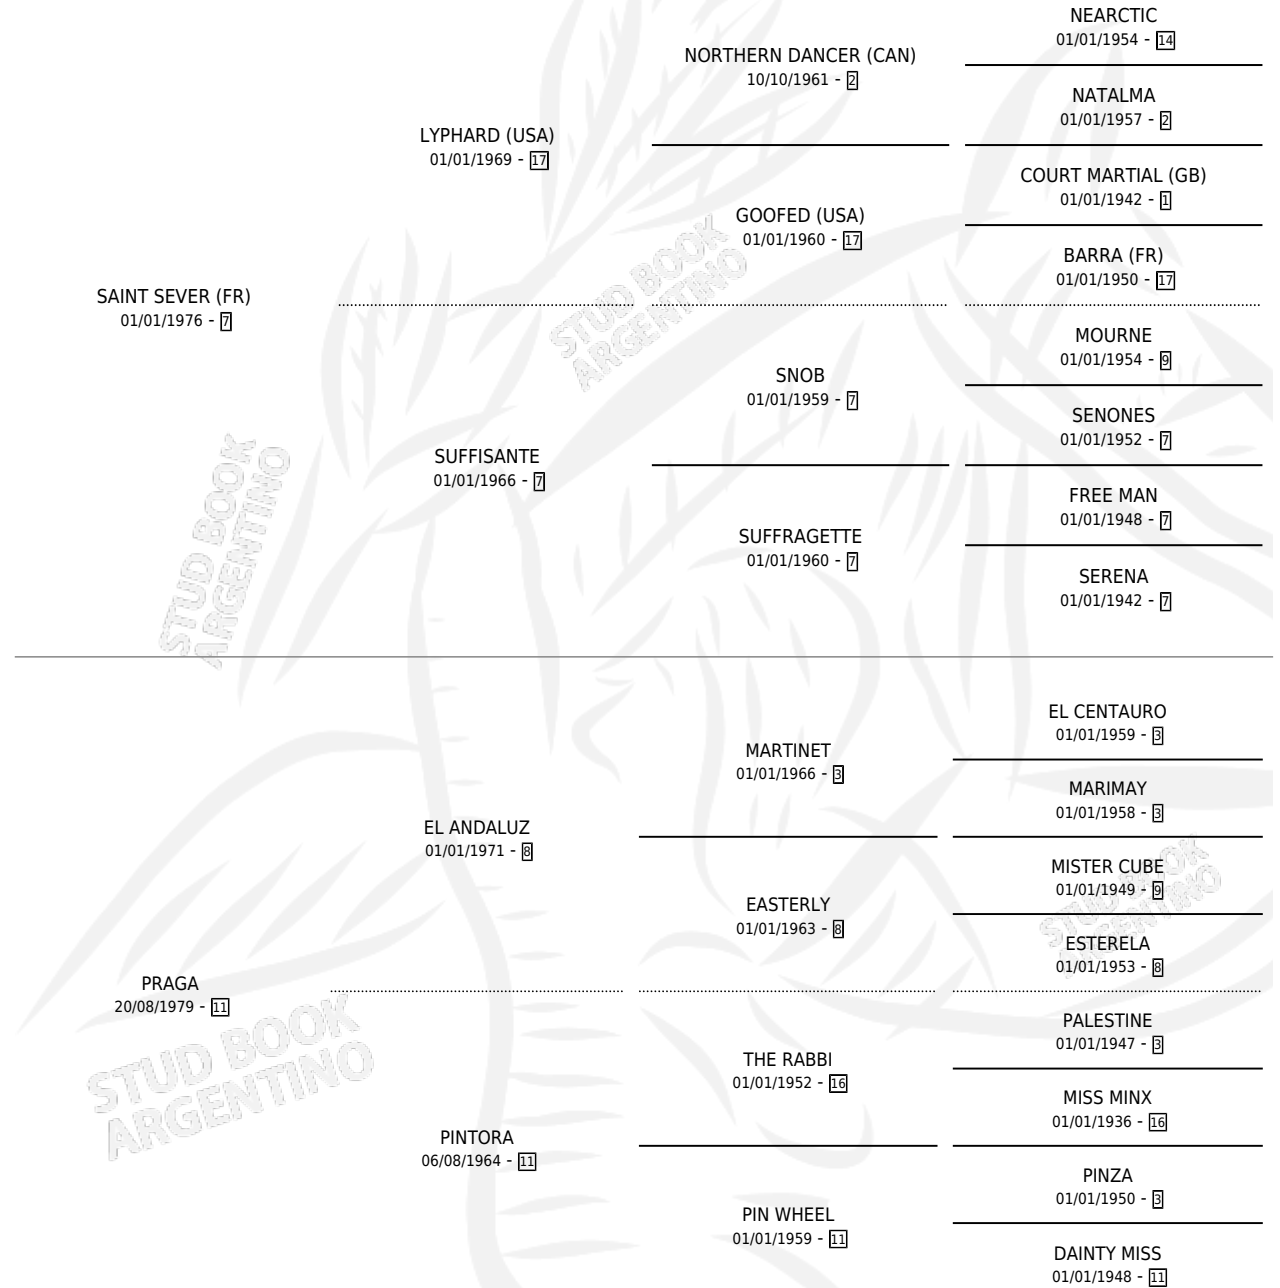

PASIONCILLA

por SAINT SEVER (FR) y PRAGA por EL ANDALUZ

Argentina · Hembra · Zaino Doradillo · SP · 28/10/1991
Familia 11-e · Volumen 34

ESTADO

TIPIFICACIÓN SANGUÍNEA	X
TIPIFICACIÓN POR ADN	X
PASAPORTE	X
IDENTIFICACIÓN POR MICROCHIP	X
REPRODUCTOR	✓

Lugar de nacimiento: Las Ortigas

Criador: Las Ortigas

PEDIGREE