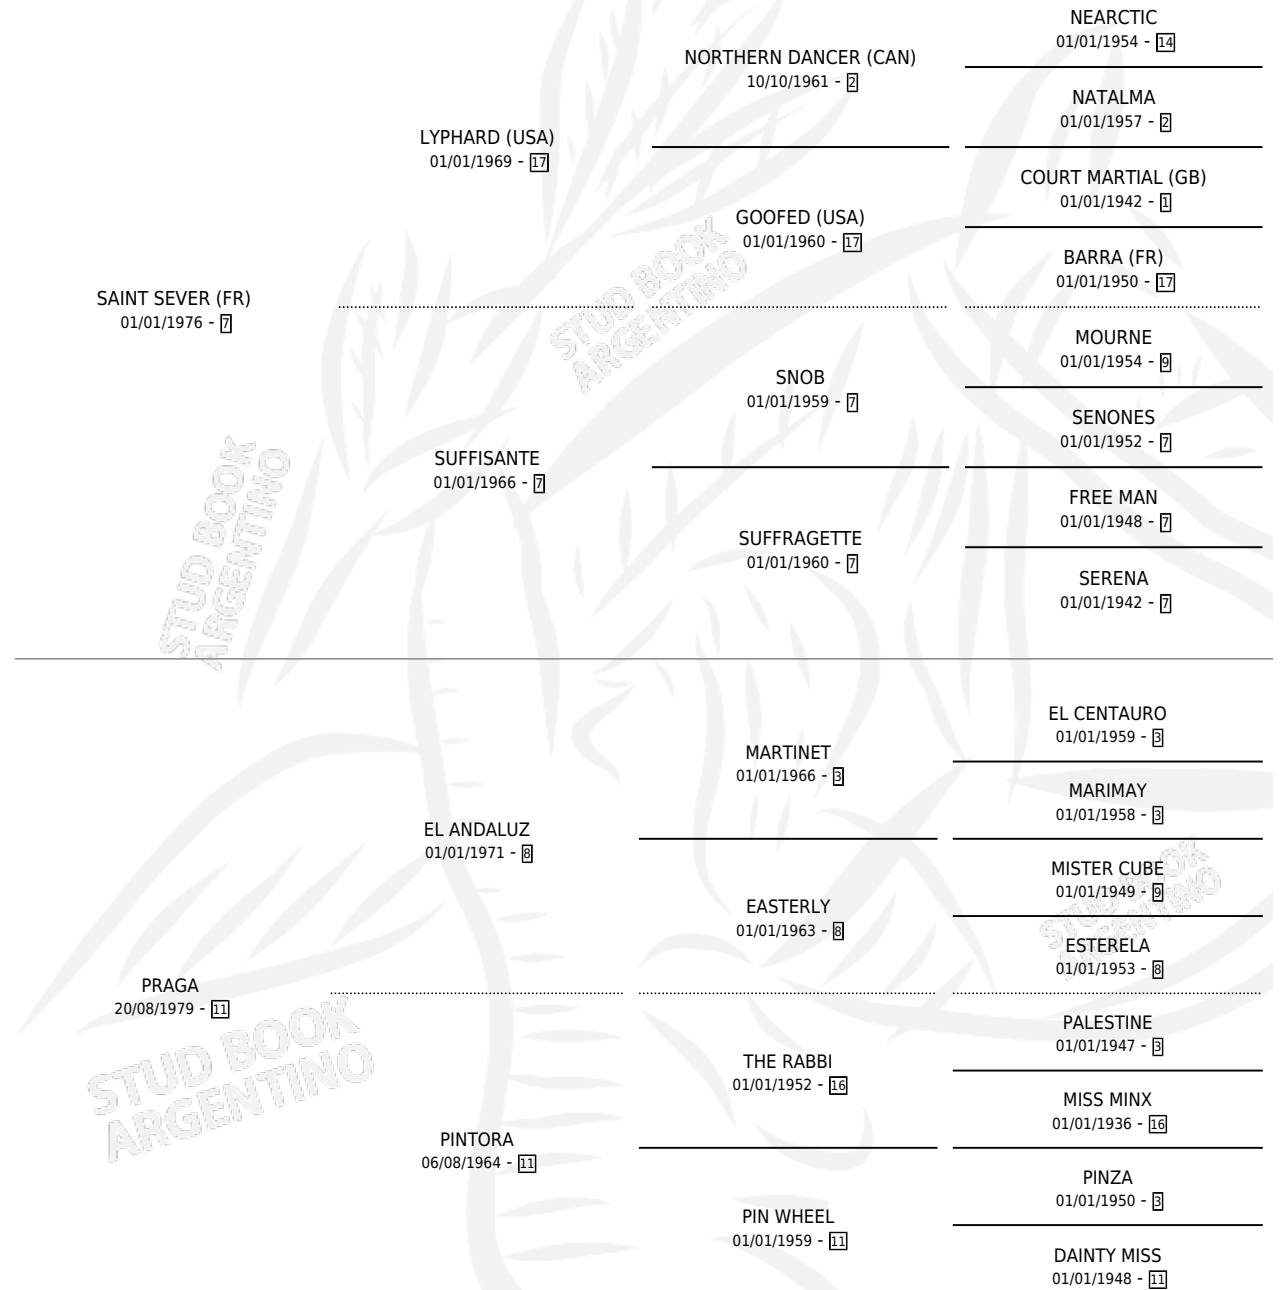

PASIONCILLA

por SAINT SEVER (FR) y PRAGA por EL ANDALUZ

Argentina · Hembra · Zaino Doradillo · SP · 28/10/1991
Familia 11-e · Volumen 34

ESTADO

TIPIFICACIÓN SANGUÍNEA	X
TIPIFICACIÓN POR ADN	X
PASAPORTE	X
IDENTIFICACIÓN POR MICROCHIP	X
REPRODUCTOR	✓

Lugar de nacimiento: Las Ortigas

Criador: Las Ortigas

PEDIGREE