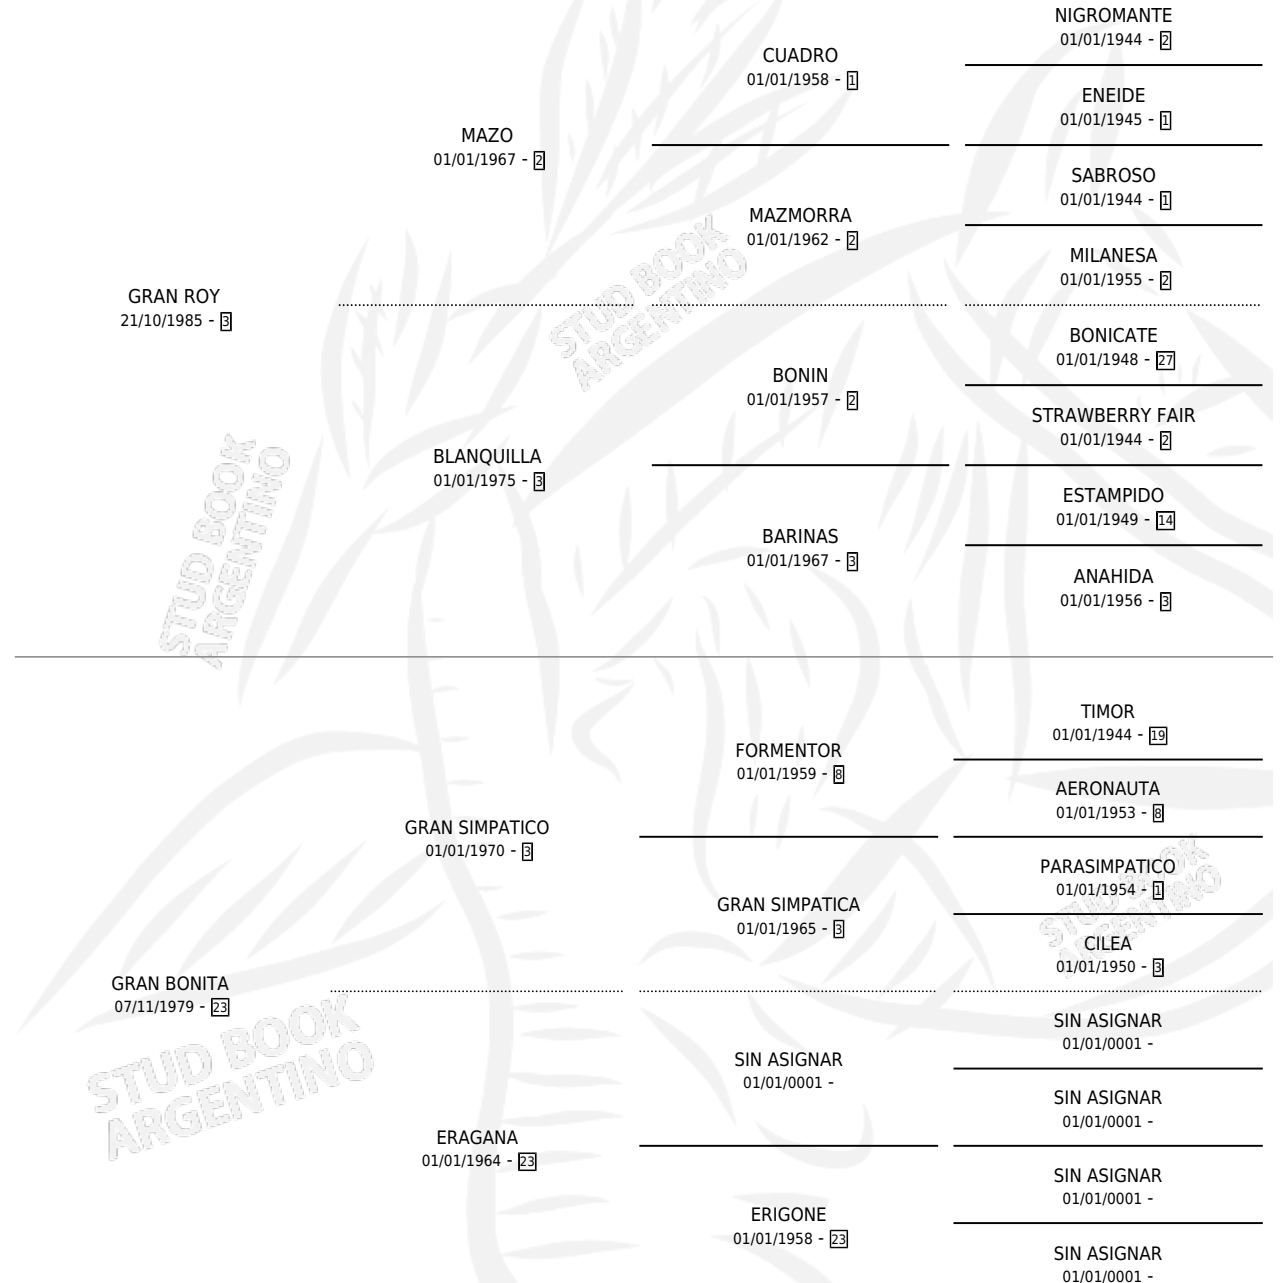

GRAN OSVALDO

por GRAN ROY y GRAN BONITA por GRAN SIMPATICO

Argentina · Macho · Alazan · SP · 15/11/1991
Familia 23 · Volumen 34

ESTADO

TIPIFICACIÓN SANGUÍNEA	X
TIPIFICACIÓN POR ADN	X
PASAPORTE	X
IDENTIFICACIÓN POR MICROCHIP	X
REPRODUCTOR	X

Lugar de nacimiento: Juncarre

Criador: Sin dato

PEDIGREE