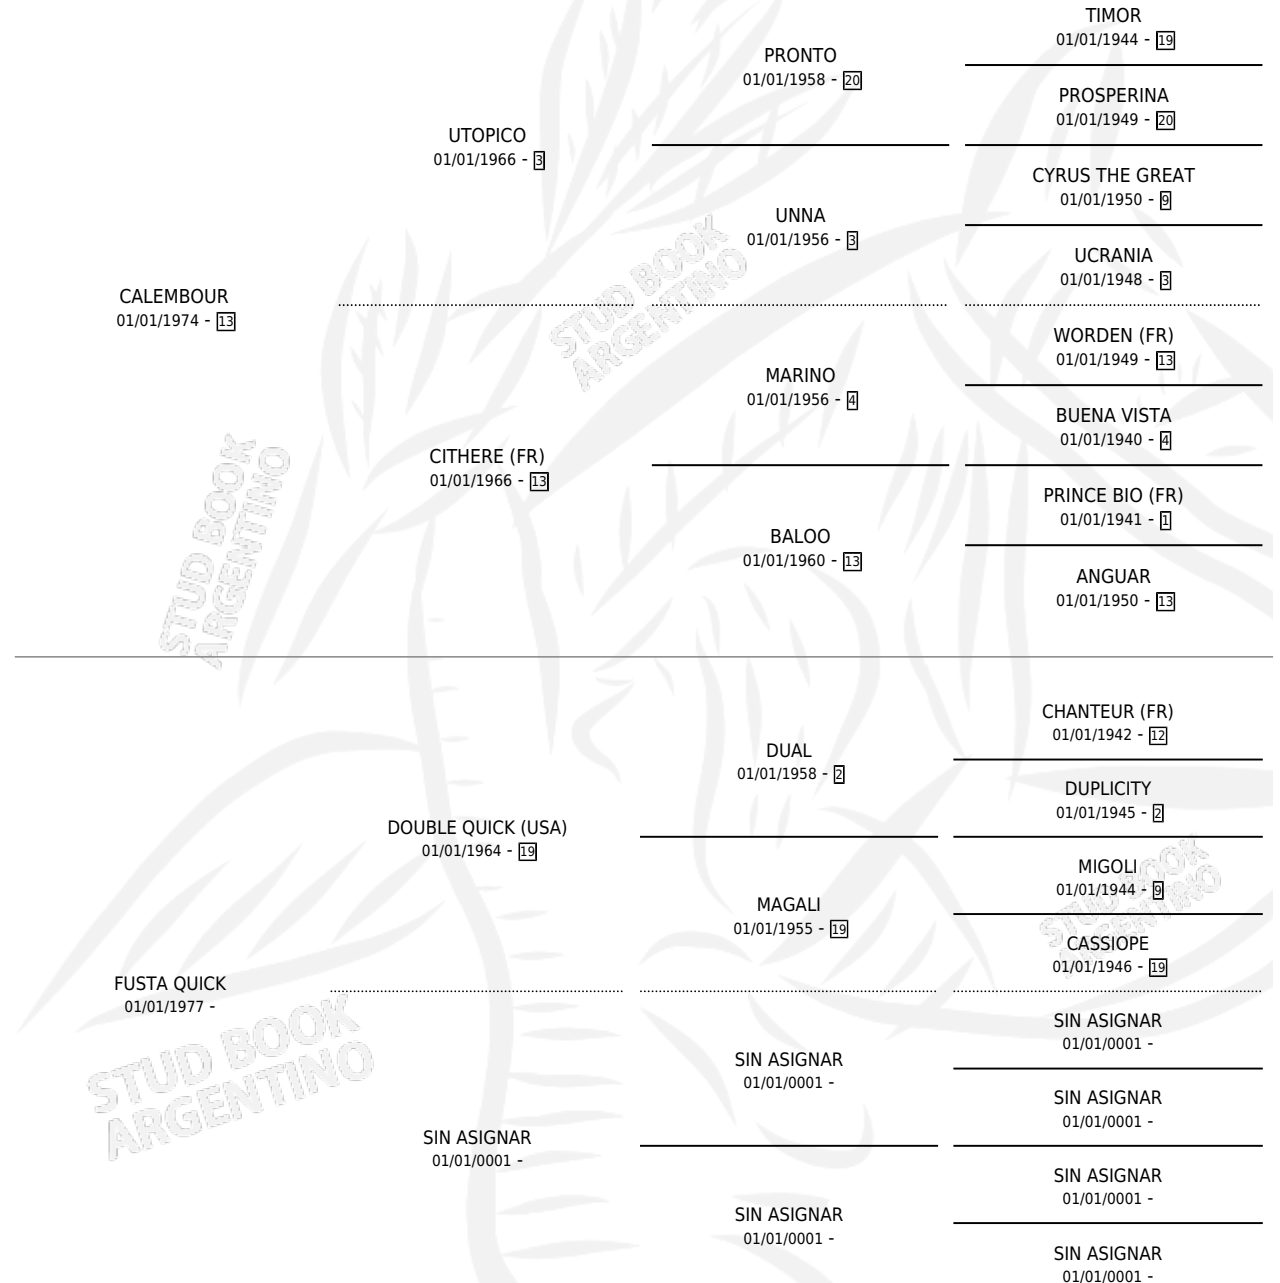

# MALOQUERA

por CALEMBOUR y FUSTA QUICK por DOUBLE QUICK (USA)

Argentina · Hembra · Alazan · SP · 13/11/1991  
Familia · Volumen 34

## ESTADO

TIPIFICACIÓN SANGUÍNEA	X
TIPIFICACIÓN POR ADN	X
PASAPORTE	X
IDENTIFICACIÓN POR MICROCHIP	X
REPRODUCTOR	X

**Lugar de nacimiento:** San Remigio

**Criador:** Sin dato

## PEDIGREE