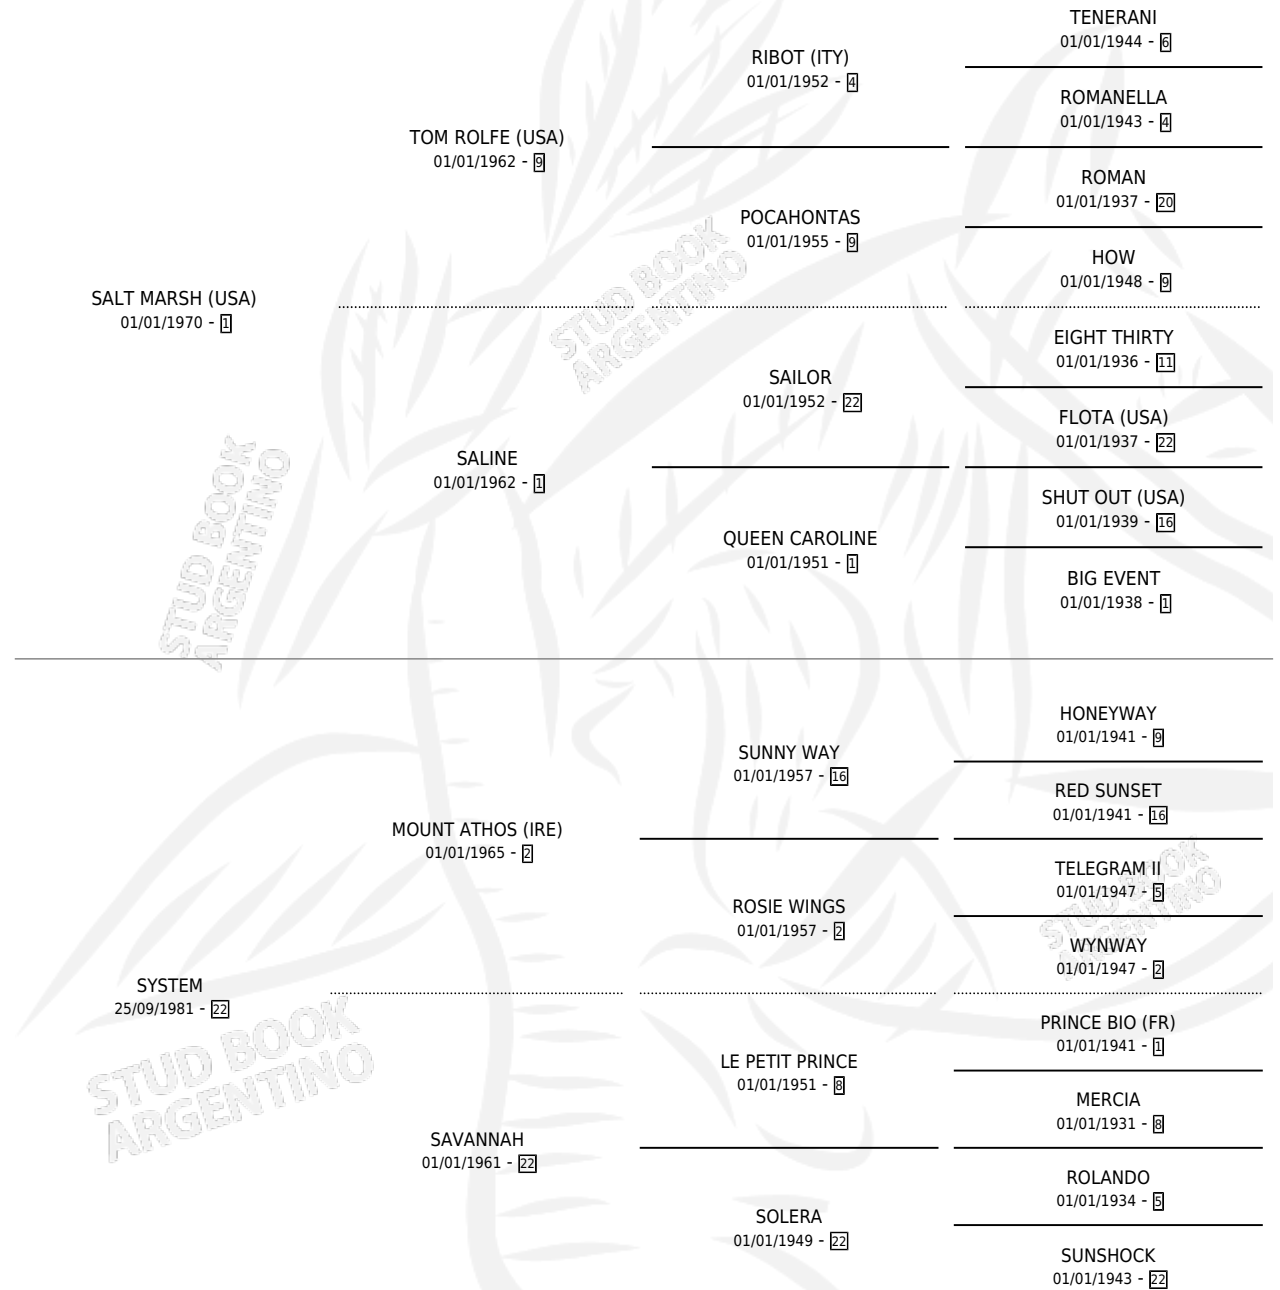

SYSTEMATIC

por **SALT MARSH (USA)** y **SYSTEM** por **MOUNT ATHOS (IRE)**

Argentina · Macho · Zaino · SP · 25/10/1991
Familia 22 · Volumen 34

ESTADO

TIPIFICACIÓN SANGUÍNEA	X
TIPIFICACIÓN POR ADN	X
PASAPORTE	X
IDENTIFICACIÓN POR MICROCHIP	X
REPRODUCTOR	X

Lugar de nacimiento: La Quebrada

Criador: Ceriani Cernadas Hernan y Ferrer Reyes Sara Ceriani De

PEDIGREE

CAMPAÑA

Solo carreras oficiales de Argentina

POR EDAD

EDAD	CC	1°	2°	3°	4°	5°	NP	CLC	CLG	CLCG1	CLGG1	IMPORTE	GANANCIA / CC
2 AÑOS	1	0	0	0	0	0	1	0	0	0	0	\$0	\$0
3 AÑOS	5	0	0	0	0	0	5	0	0	0	0	\$0	\$0
TOTALES	6	0	0	0	0	0	6	0	0	0	0	\$0	\$0
%		0.0%	0.0%	0.0%	0.0%	0.0%	100%	0.0%	0.0%	0.0%	0.0%		