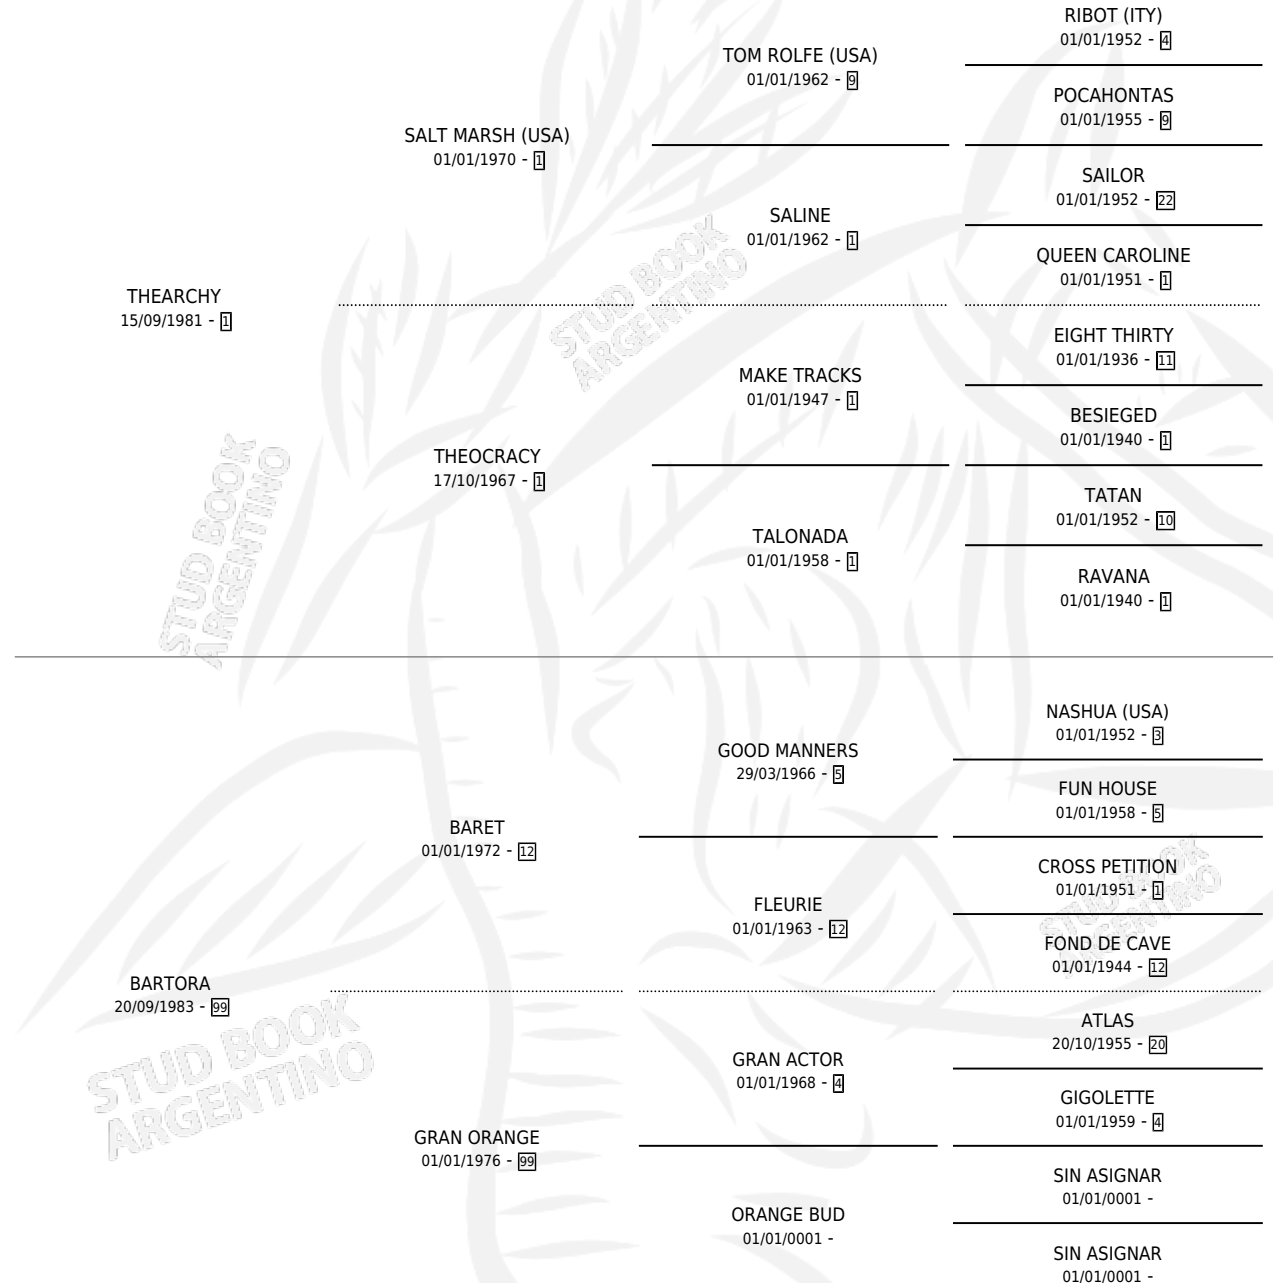

CRISTIAN PABLO

por THEARCHY y BARTORA por BARET

Argentina · Macho · Alazan Tostado · SP · 23/10/1991
Familia 99 · Volumen 34

ESTADO

TIPIFICACIÓN SANGUÍNEA	X
TIPIFICACIÓN POR ADN	X
PASAPORTE	X
IDENTIFICACIÓN POR MICROCHIP	X
REPRODUCTOR	X

Lugar de nacimiento: Jorge Chico

Criador: Rodriguez Ruben Alfredo

PEDIGREE

CAMPAÑA

Solo carreras oficiales de Argentina

POR EDAD

EDAD	CC	1°	2°	3°	4°	5°	NP	CLC	CLG	CLCG1	CLGG1	IMPORTE	GANANCIA / CC
5 AÑOS	1	0	0	0	0	0	1	0	0	0	0	\$0	\$0
TOTALES	1	0	0	0	0	0	1	0	0	0	0	\$0	\$0
%		0.0%	0.0%	0.0%	0.0%	0.0%	100%	0.0%	0.0%	0.0%	0.0%		