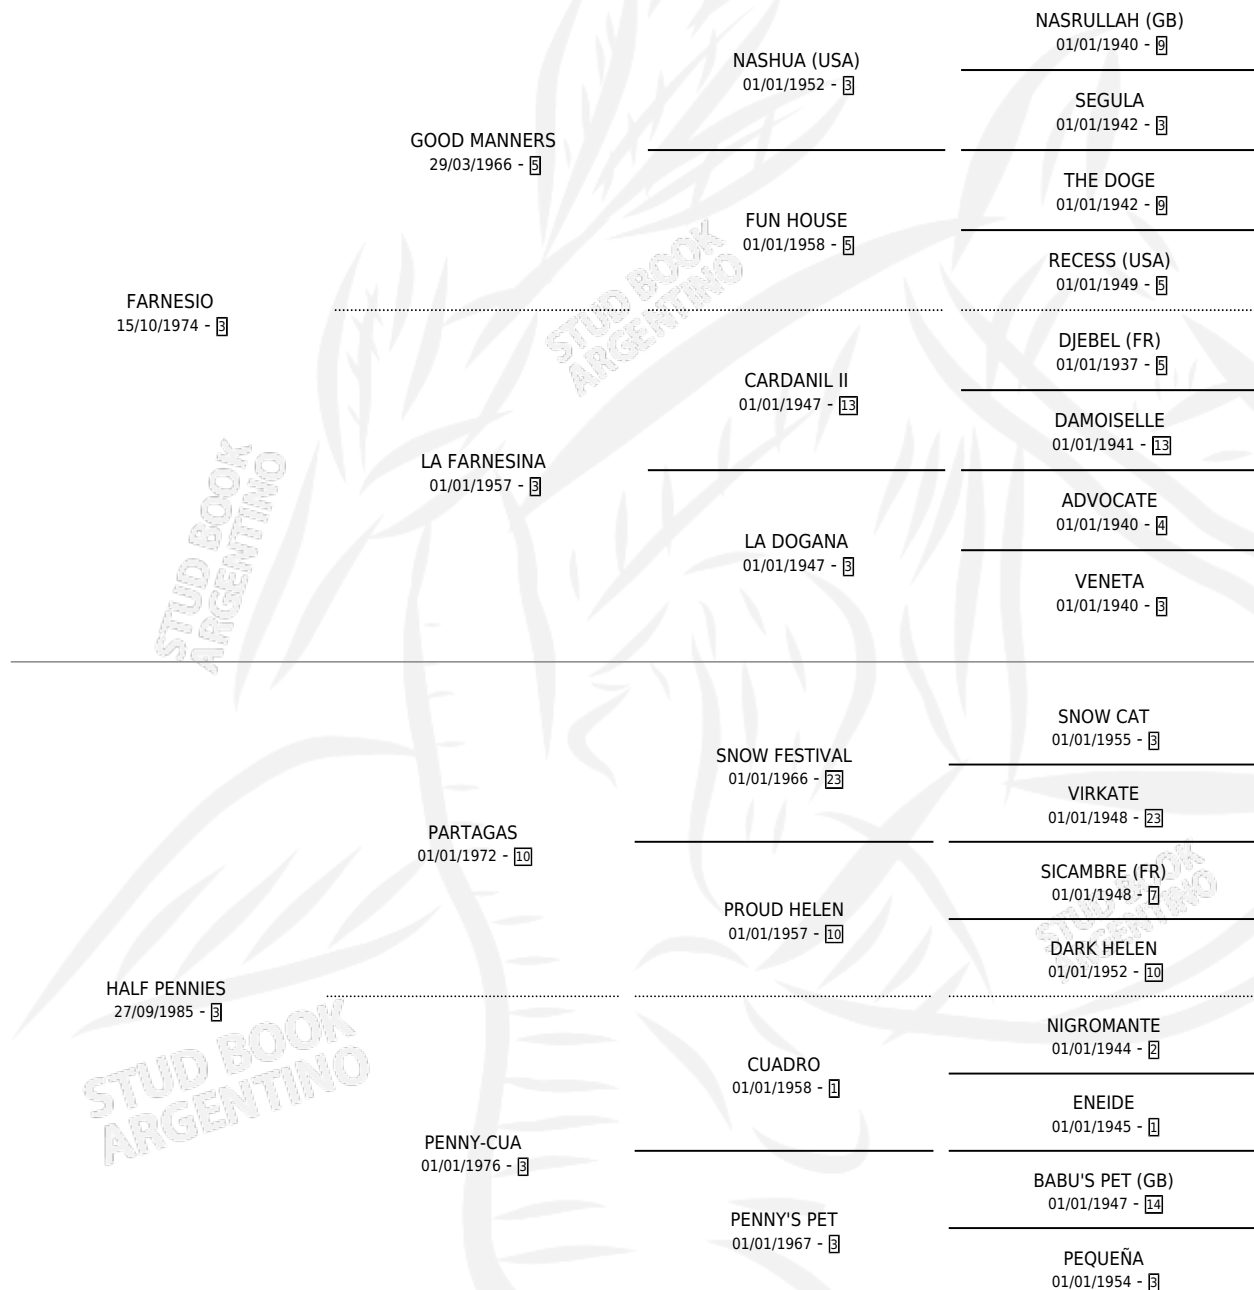

EL CRIMINAL

por FARNESIO y HALF PENNIES por PARTAGAS

Argentina · Macho · Alazan · SP · 09/10/1991
Familia 3-e · Volumen 34

ESTADO

TIPIFICACIÓN SANGUÍNEA	X
TIPIFICACIÓN POR ADN	X
PASAPORTE	X
IDENTIFICACIÓN POR MICROCHIP	X
REPRODUCTOR	X

Lugar de nacimiento: Mis Marias

Criador: Sin dato

PEDIGREE

CAMPAÑA

Solo carreras oficiales de Argentina

POR EDAD

EDAD	CC	1°	2°	3°	4°	5°	NP	CLC	CLG	CLCG1	CLGG1	IMPORTE	GANANCIA / CC
3 AÑOS	2	0	0	0	0	0	2	0	0	0	0	\$0	\$0
TOTALES	2	0	0	0	0	0	2	0	0	0	0	\$0	\$0
%		0.0%	0.0%	0.0%	0.0%	0.0%	100%	0.0%	0.0%	0.0%	0.0%		