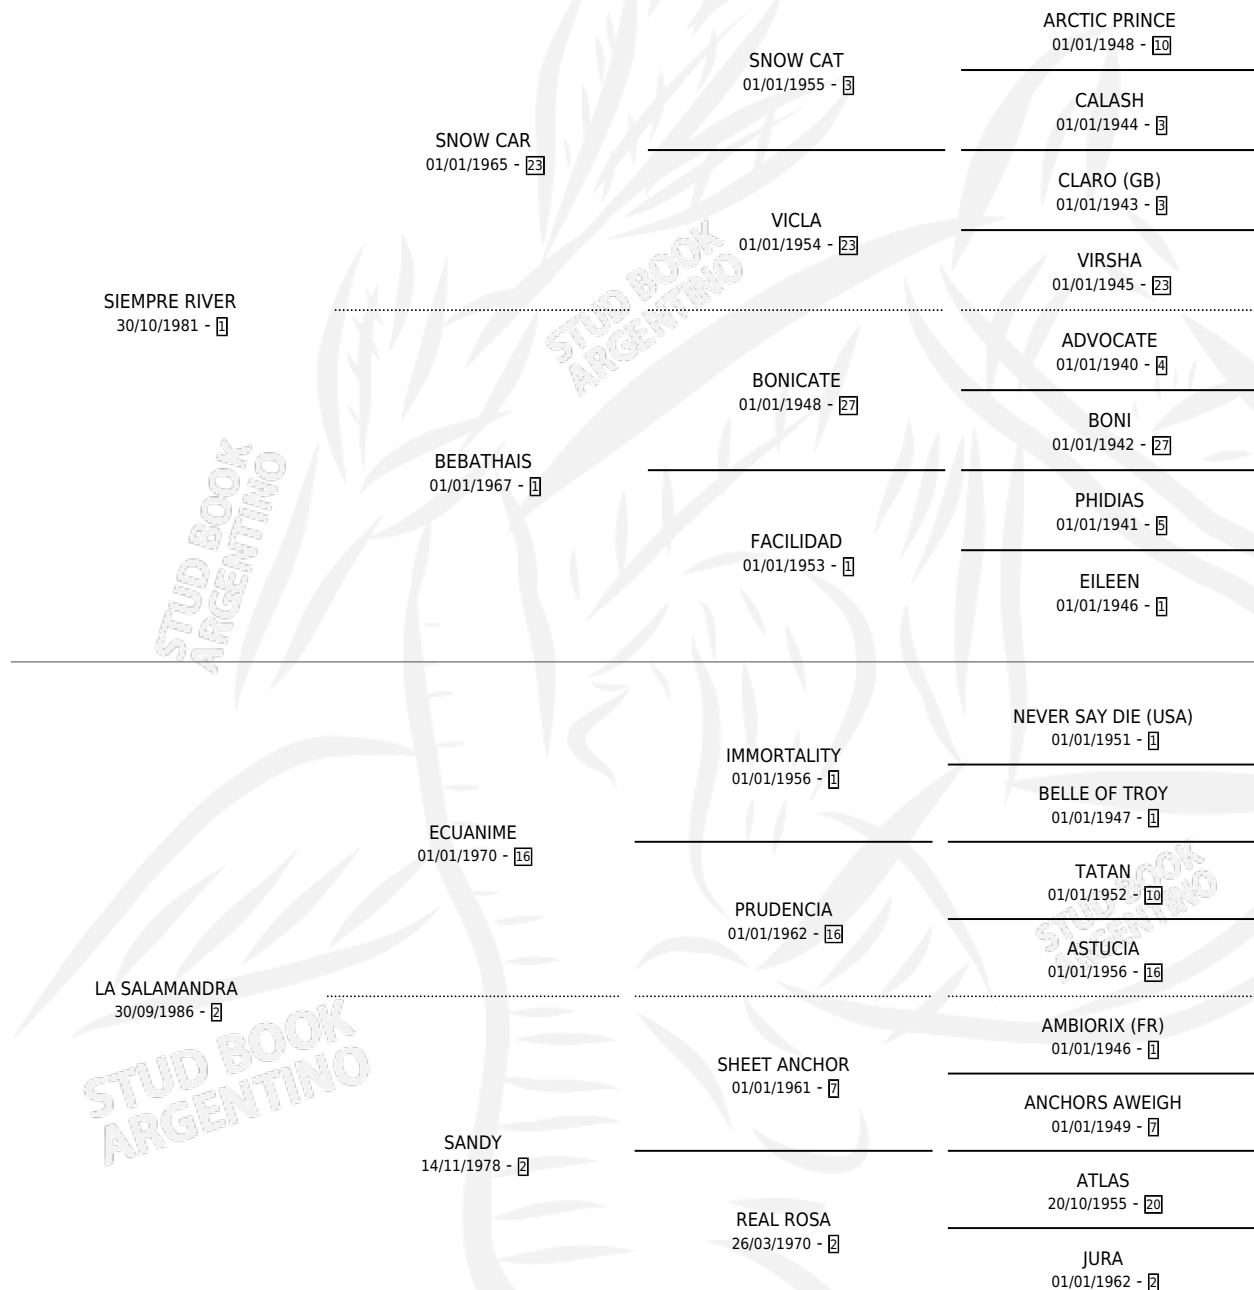

BELLA SONRISA

por SIEMPRE RIVER y LA SALAMANDRA por ECUANIME

Argentina · Hembra · Zaino · SP · 31/10/1991
Familia 2-u · Volumen 34

ESTADO

TIPIFICACIÓN SANGUÍNEA	✓
TIPIFICACIÓN POR ADN	X
PASAPORTE	X
IDENTIFICACIÓN POR MICROCHIP	X
REPRODUCTOR	✓

Lugar de nacimiento: Lis Ivon
Criador: Sinner Benjamin Jorge

~

HIJOS

	MACHOS	HEMBRAS
2 NACIERON	1	1

SIN ACTUACIONES

PEDIGREE