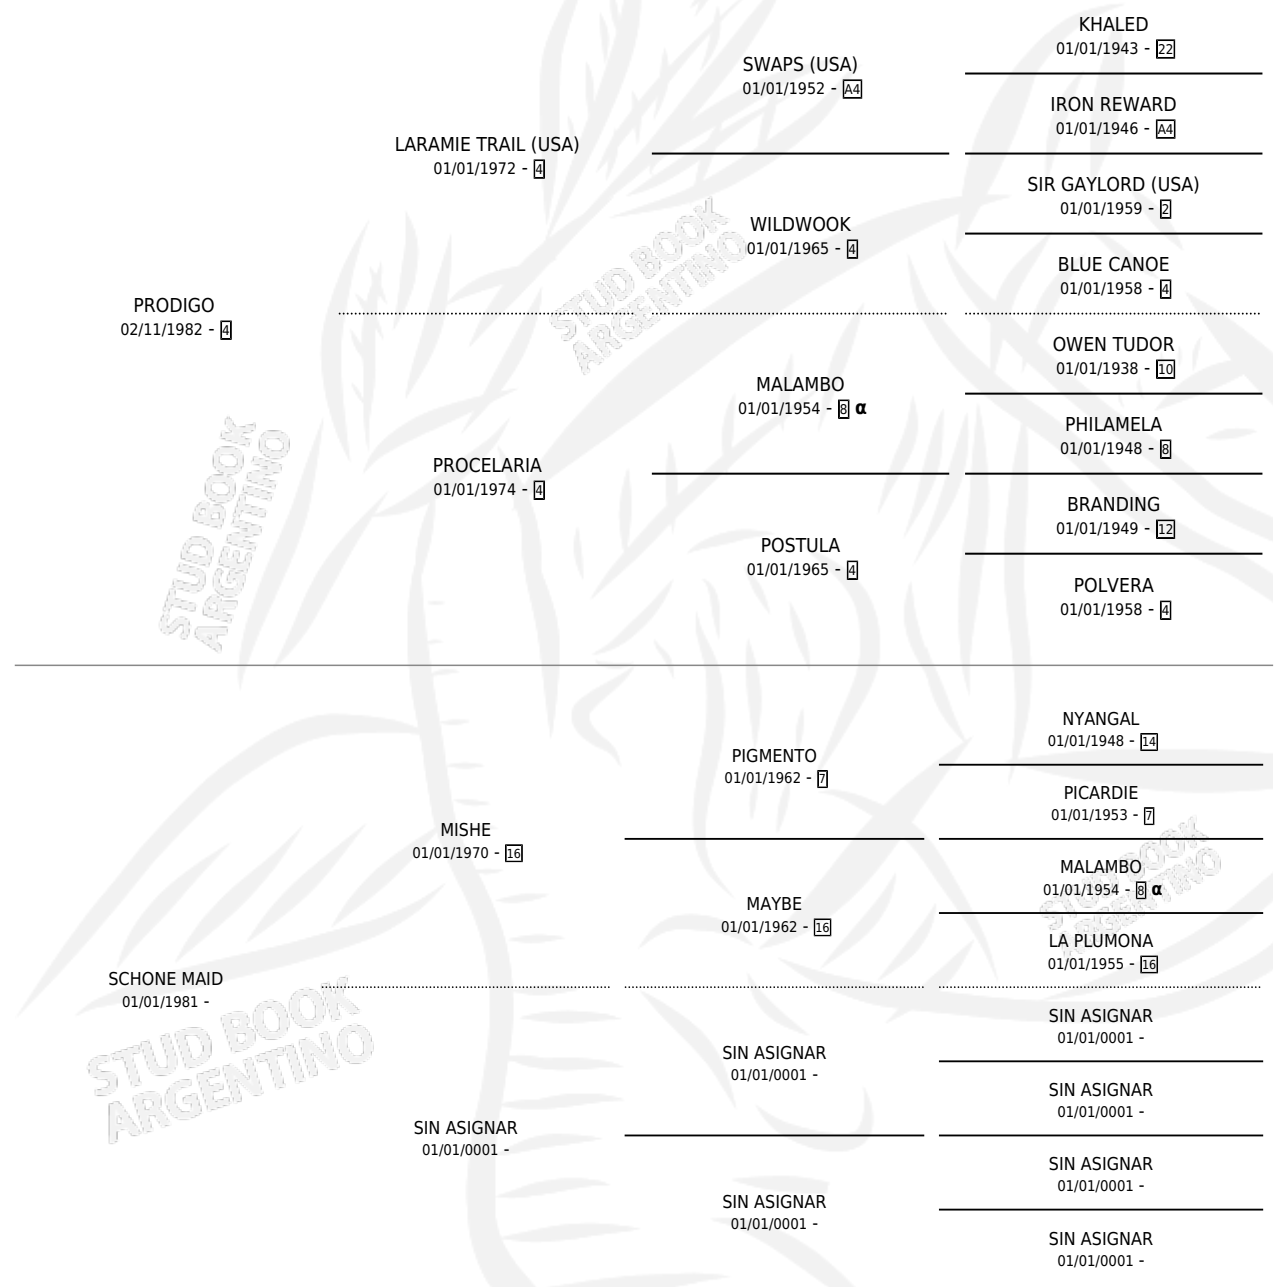

SUNSHINE REGGAE

por **PRODIGO** y **SCHONE MAID** por **MISHE**

Argentina · Hembra · Zaino Doradillo · SP · 11/11/1991
Familia · Volumen 34

ESTADO

TIPIFICACIÓN SANGUÍNEA	X
TIPIFICACIÓN POR ADN	X
PASAPORTE	X
IDENTIFICACIÓN POR MICROCHIP	X
REPRODUCTOR	X

Lugar de nacimiento: Felicitas

Criador: Felicitas

PEDIGREE

INBREEDING : α

SUNSHINE REGGAE

Datos oficiales del Stud Book Argentino

Documento generado el 04/05/2026

studbook.org.ar