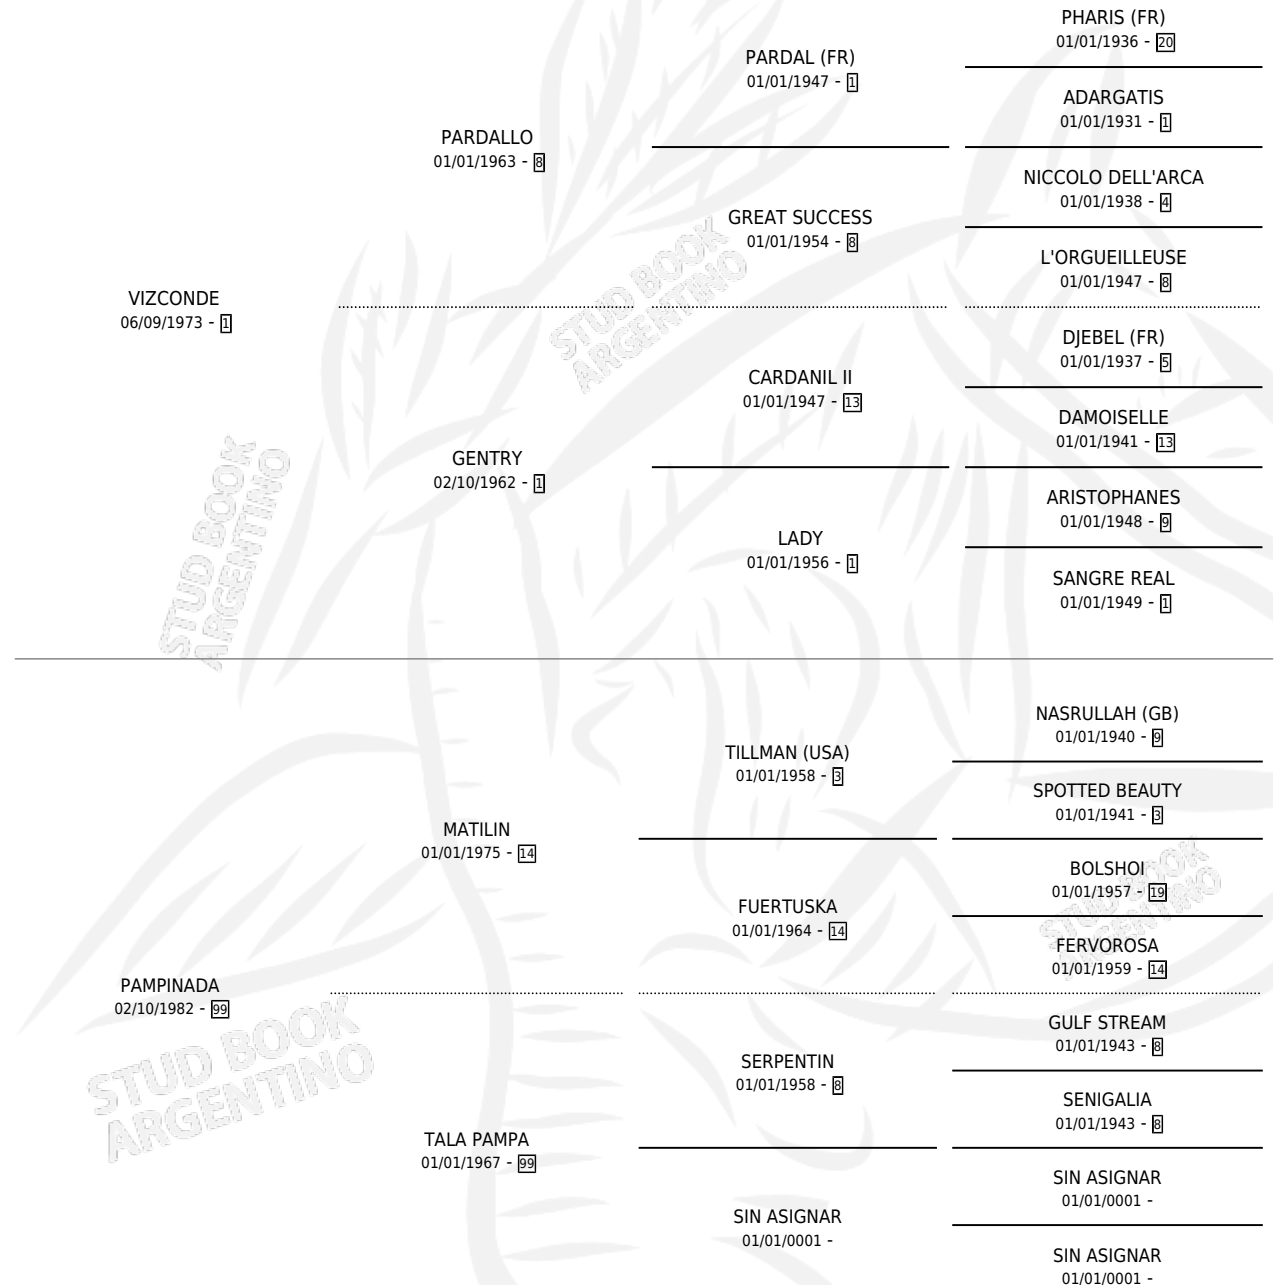

Lugar de nacimiento: Campo particular

Criador: Sin dato

~

HIJOS

	MACHOS	HEMBRAS
1 NACIERON	1	0
1 CORRIERON	1	0

SIN ACTUACIONES

PEDIGREE

S