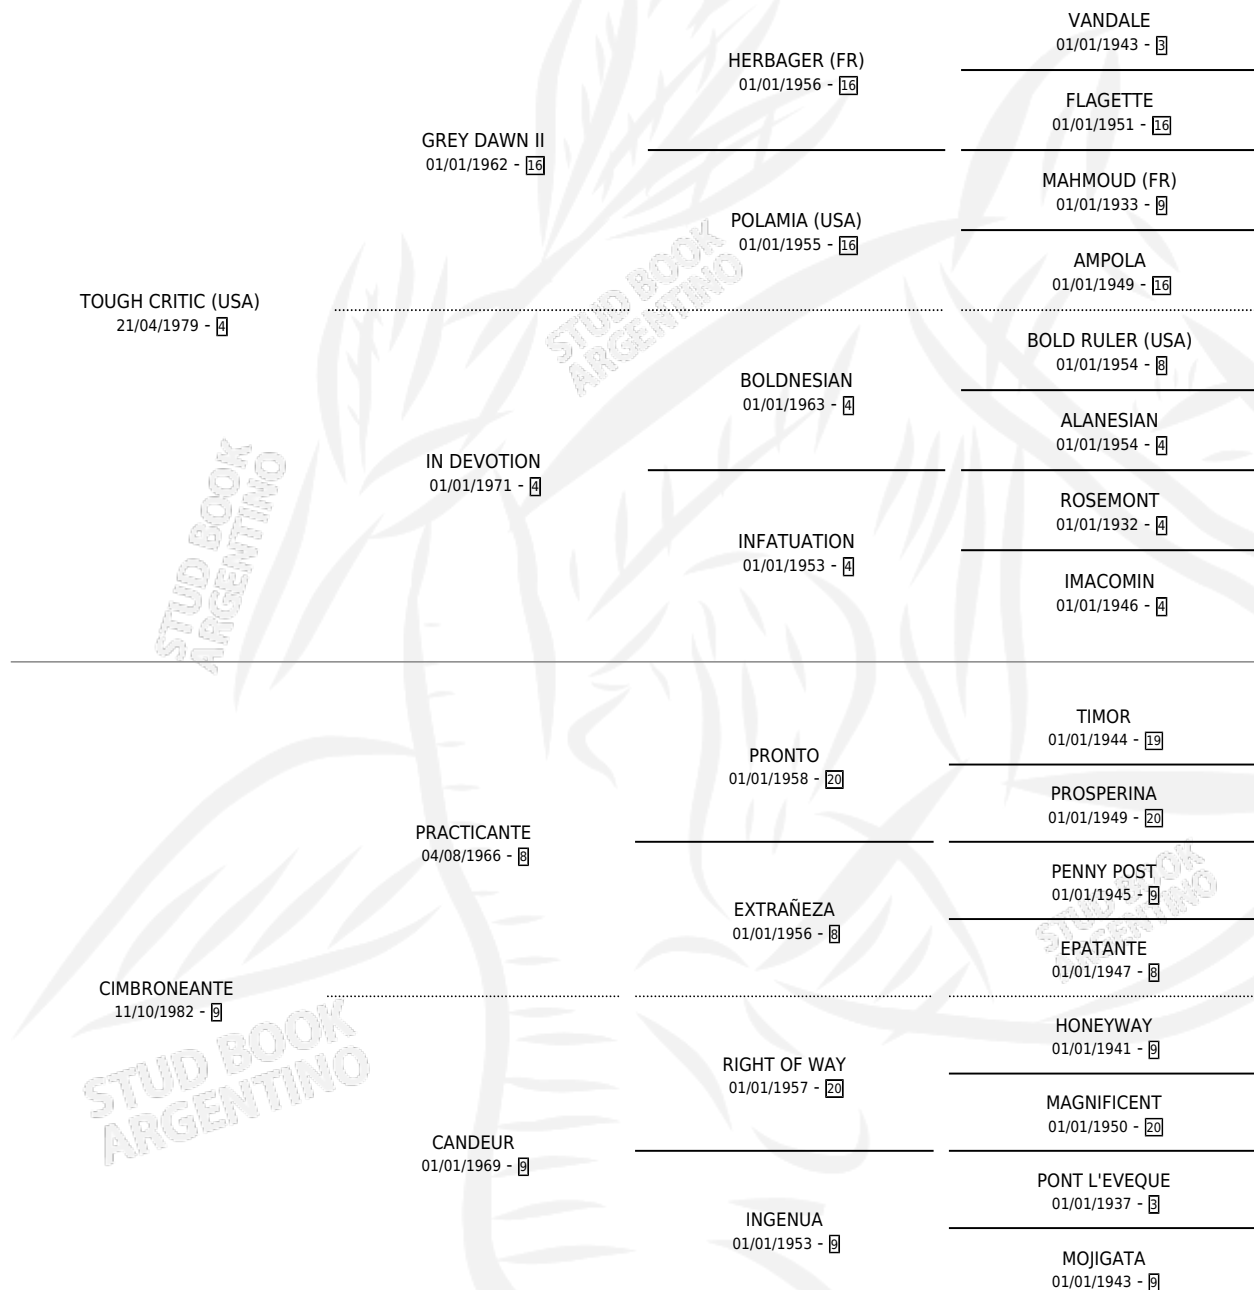

TOUGH GUY

por TOUGH CRITIC (USA) y CIMBRONEANTE por PRACTICANTE

Argentina · Macho · Zaino · SP · 20/10/1991
Familia 9-g · Volumen 34

ESTADO

TIPIFICACIÓN SANGUÍNEA	✓
TIPIFICACIÓN POR ADN	X
PASAPORTE	X
IDENTIFICACIÓN POR MICROCHIP	X
REPRODUCTOR	X

Lugar de nacimiento: Firmamento

Criador: Sin dato

PEDIGREE

EXPORTACIÓN / IMPORTACIÓN

FECHA	MOVIMIENTO	PAÍS
01/08/1994	EXPORTADO	PANAMA

TOUGH GUY

Datos oficiales del Stud Book Argentino

Documento generado el 06/05/2026