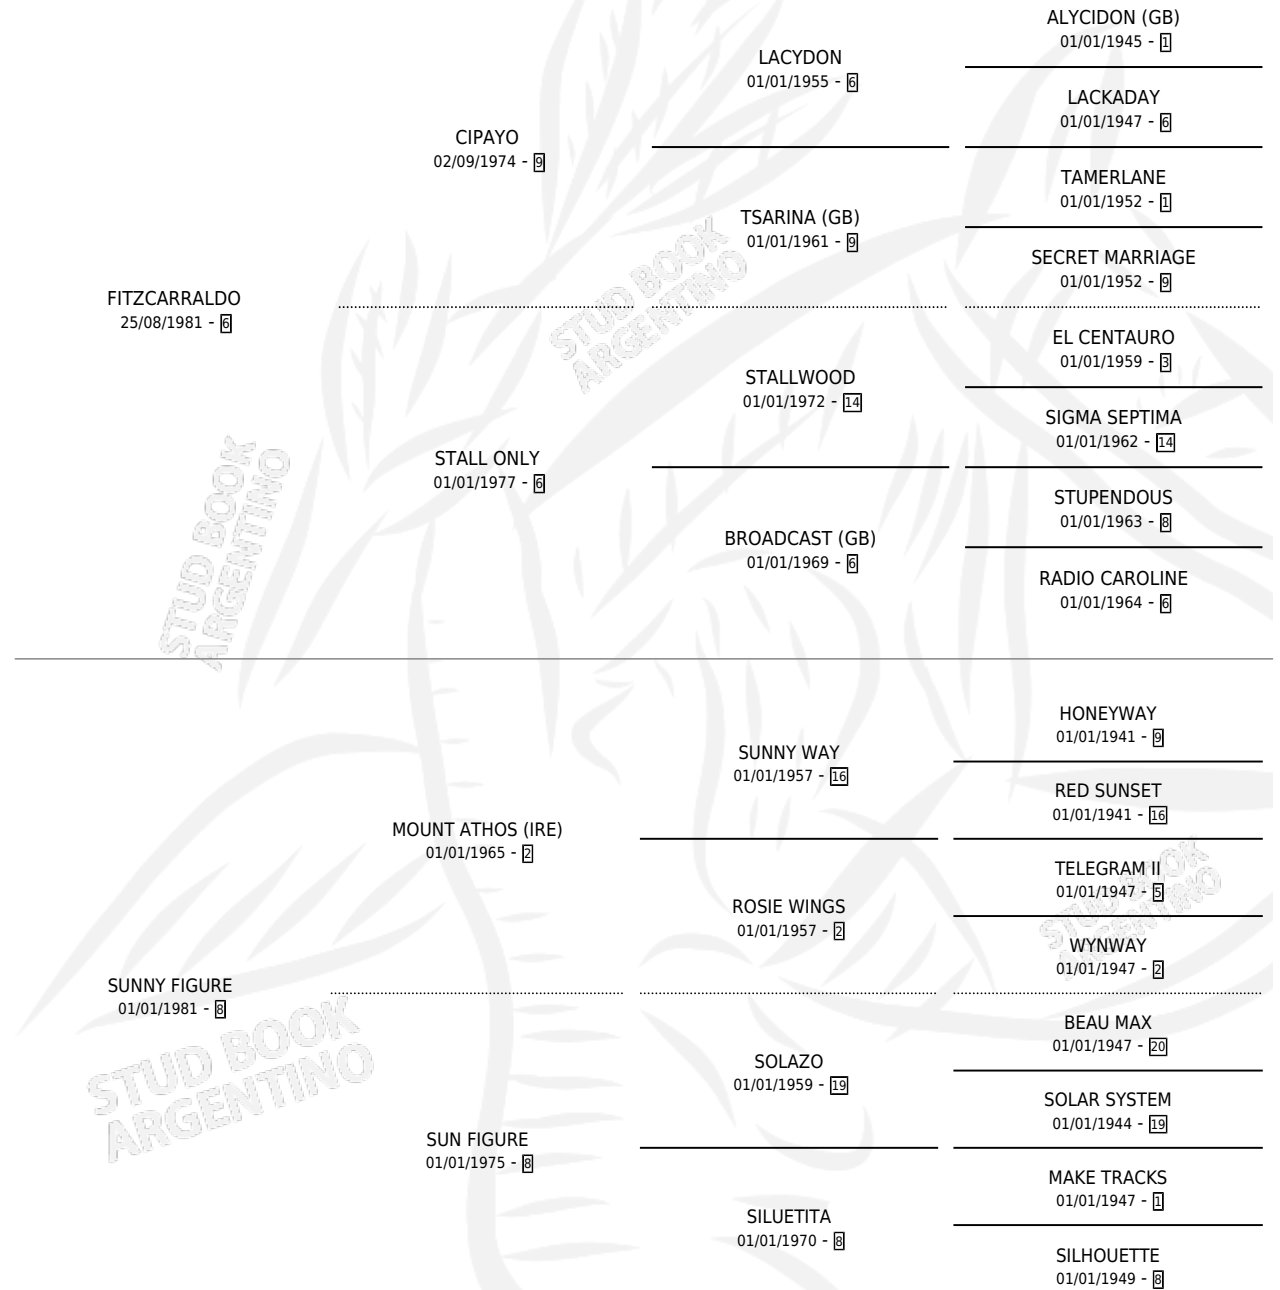

BRIGHT FITZ

por FITZCARRALDO y SUNNY FIGURE por MOUNT ATHOS (IRE)

Argentina · Macho · Zaino · SP · 22/10/1991
Familia 8-j · Volumen 34

ESTADO

TIPIFICACIÓN SANGUÍNEA	X
TIPIFICACIÓN POR ADN	X
PASAPORTE	X
IDENTIFICACIÓN POR MICROCHIP	X
REPRODUCTOR	X

Lugar de nacimiento: Firmamento

Criador: Firmamento

PEDIGREE

BRIGHT FITZ

Datos oficiales del Stud Book Argentino

Documento generado el 07/05/2026

studbook.org.ar