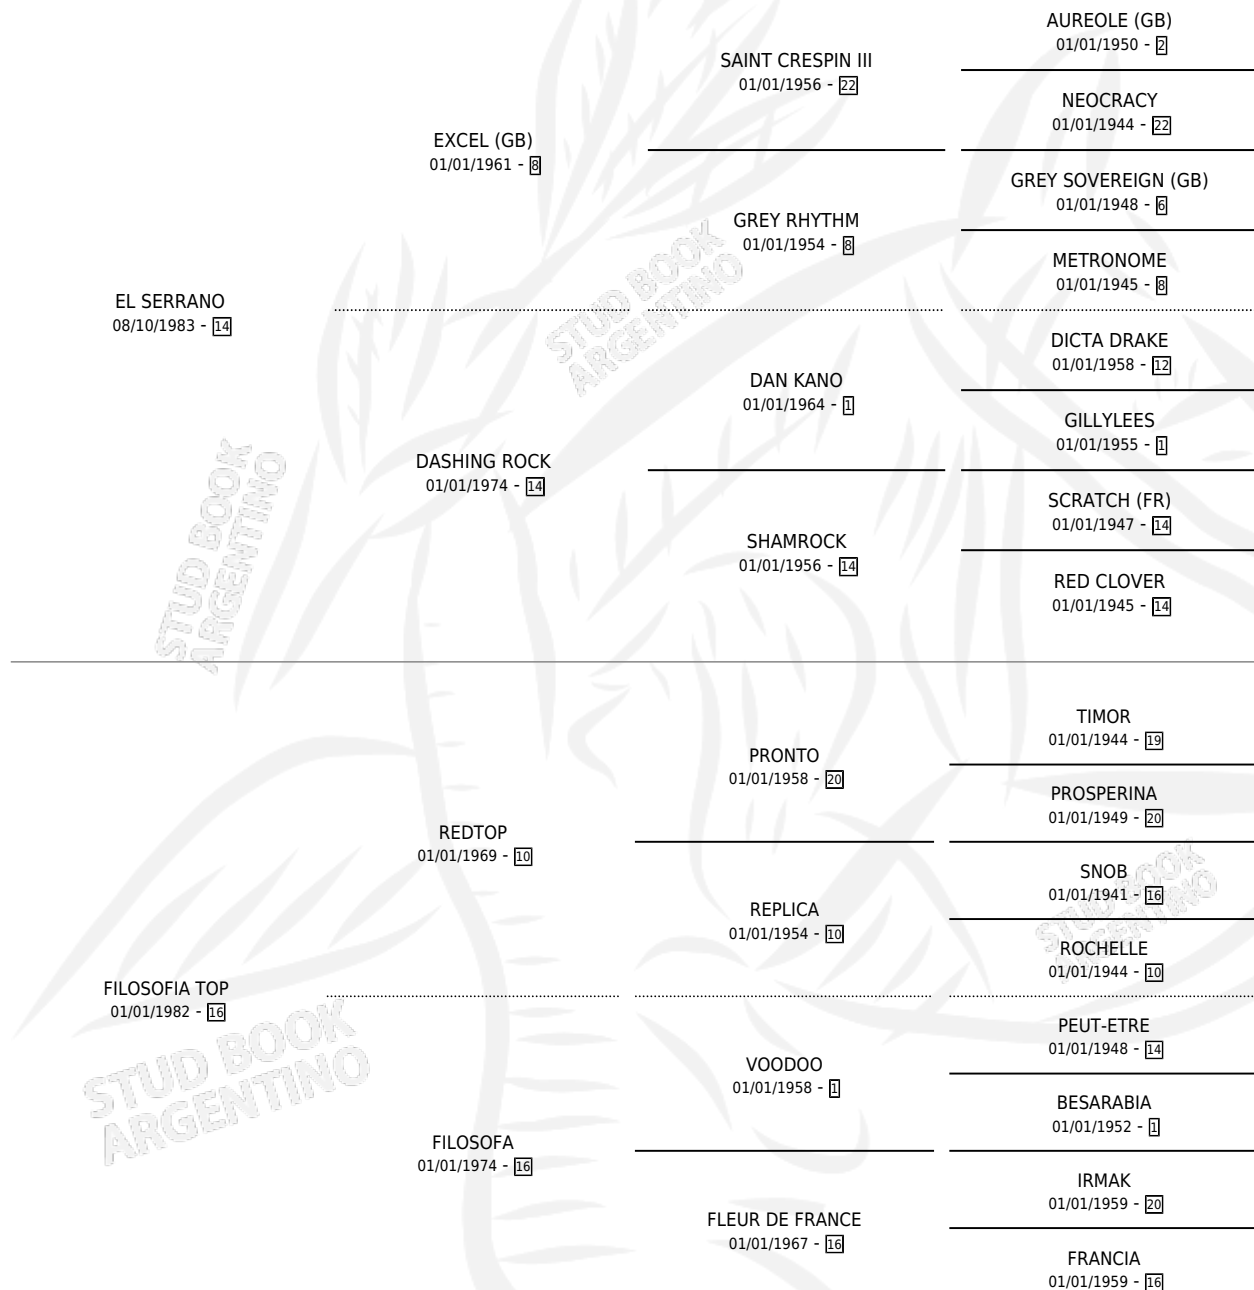

FIGASA

por **EL SERRANO** y **FILOSOFIA TOP** por **REDTOP**

Argentina · Hembra · Zaino · SP · 15/11/1991
Familia 16-e · Volumen 34

ESTADO

TIPIFICACIÓN SANGUÍNEA	✓
TIPIFICACIÓN POR ADN	X
PASAPORTE	X
IDENTIFICACIÓN POR MICROCHIP	X
REPRODUCTOR	✓

Lugar de nacimiento: Vacacion

Criador: Vacacion

~

HIJOS

	MACHOS	HEMBRAS
2 NACIERON	1	1
SIN ACTUACIONES		

PEDIGREE

CAMPAÑA

Solo carreras oficiales de Argentina