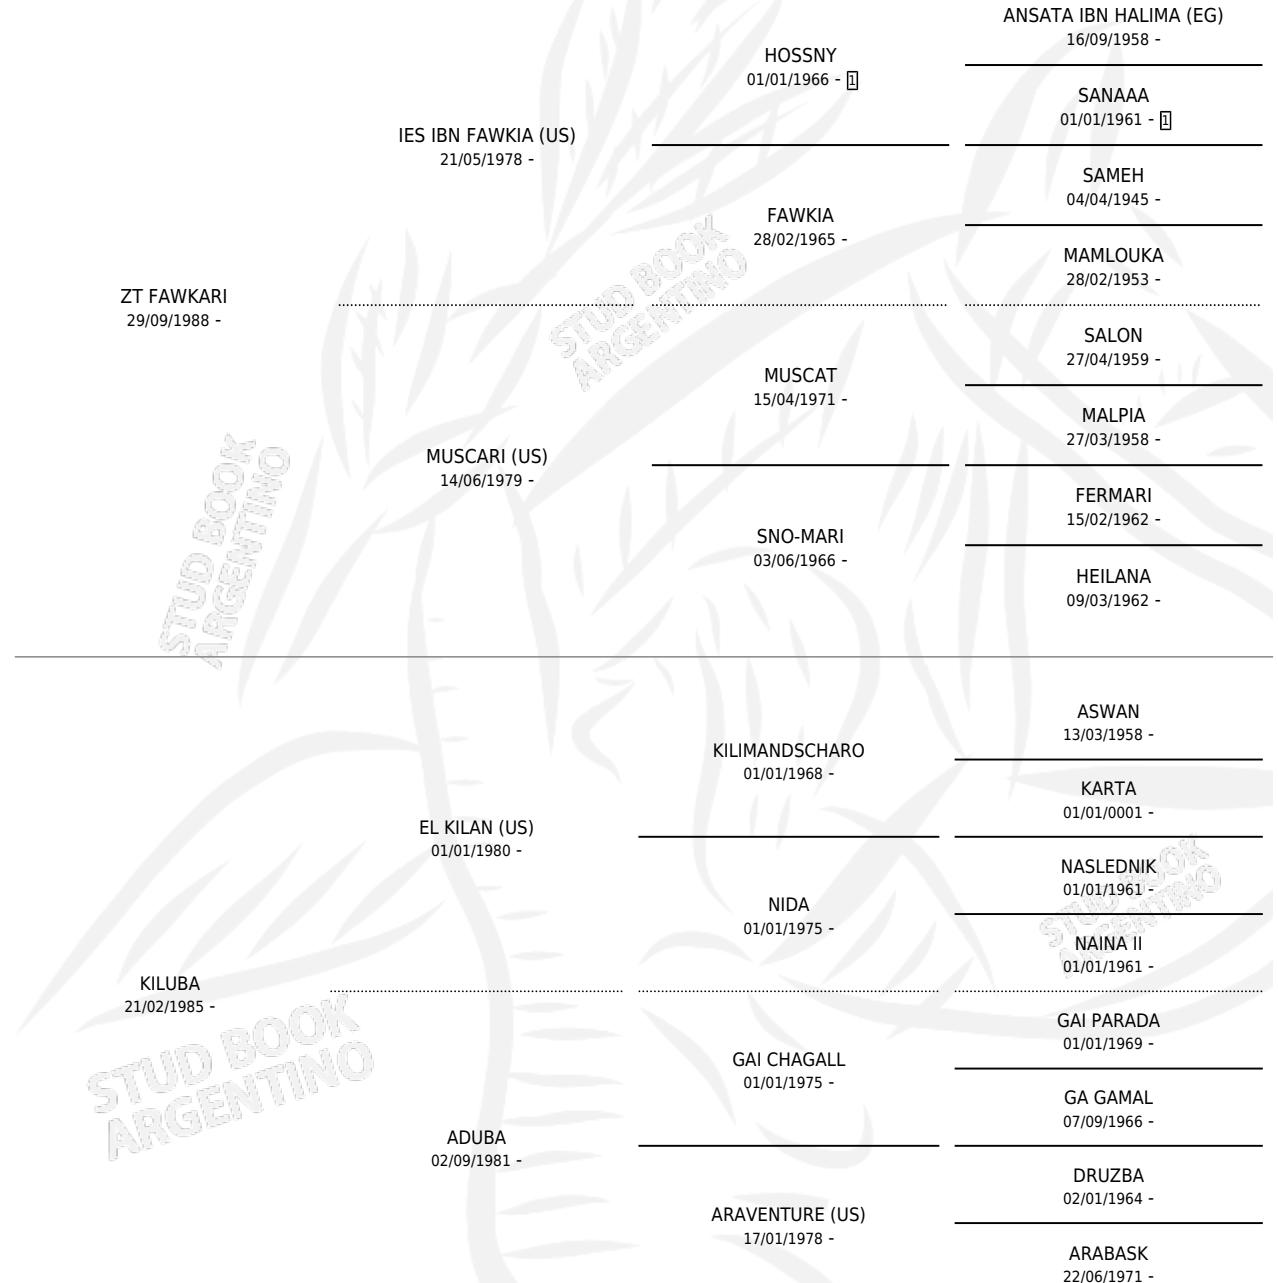

LS SAKIRA

por ZT FAWKARI y KILUBA por EL KILAN (US)

Argentina · Hembra · Tordillo · AP · 23/10/1991
Familia · Volumen 34

ESTADO

TIPIFICACIÓN SANGUÍNEA	✓
TIPIFICACIÓN POR ADN	✓
PASAPORTE	X
IDENTIFICACIÓN POR MICROCHIP	X
REPRODUCTOR	✓

Lugar de nacimiento: La Susana

Criador: Sin dato

~

HIJOS

	MACHOS	HEMBRAS
9 NACIERON	6	3
2 CORRIERON	1	1

SIN ACTUACIONES

PEDIGREE