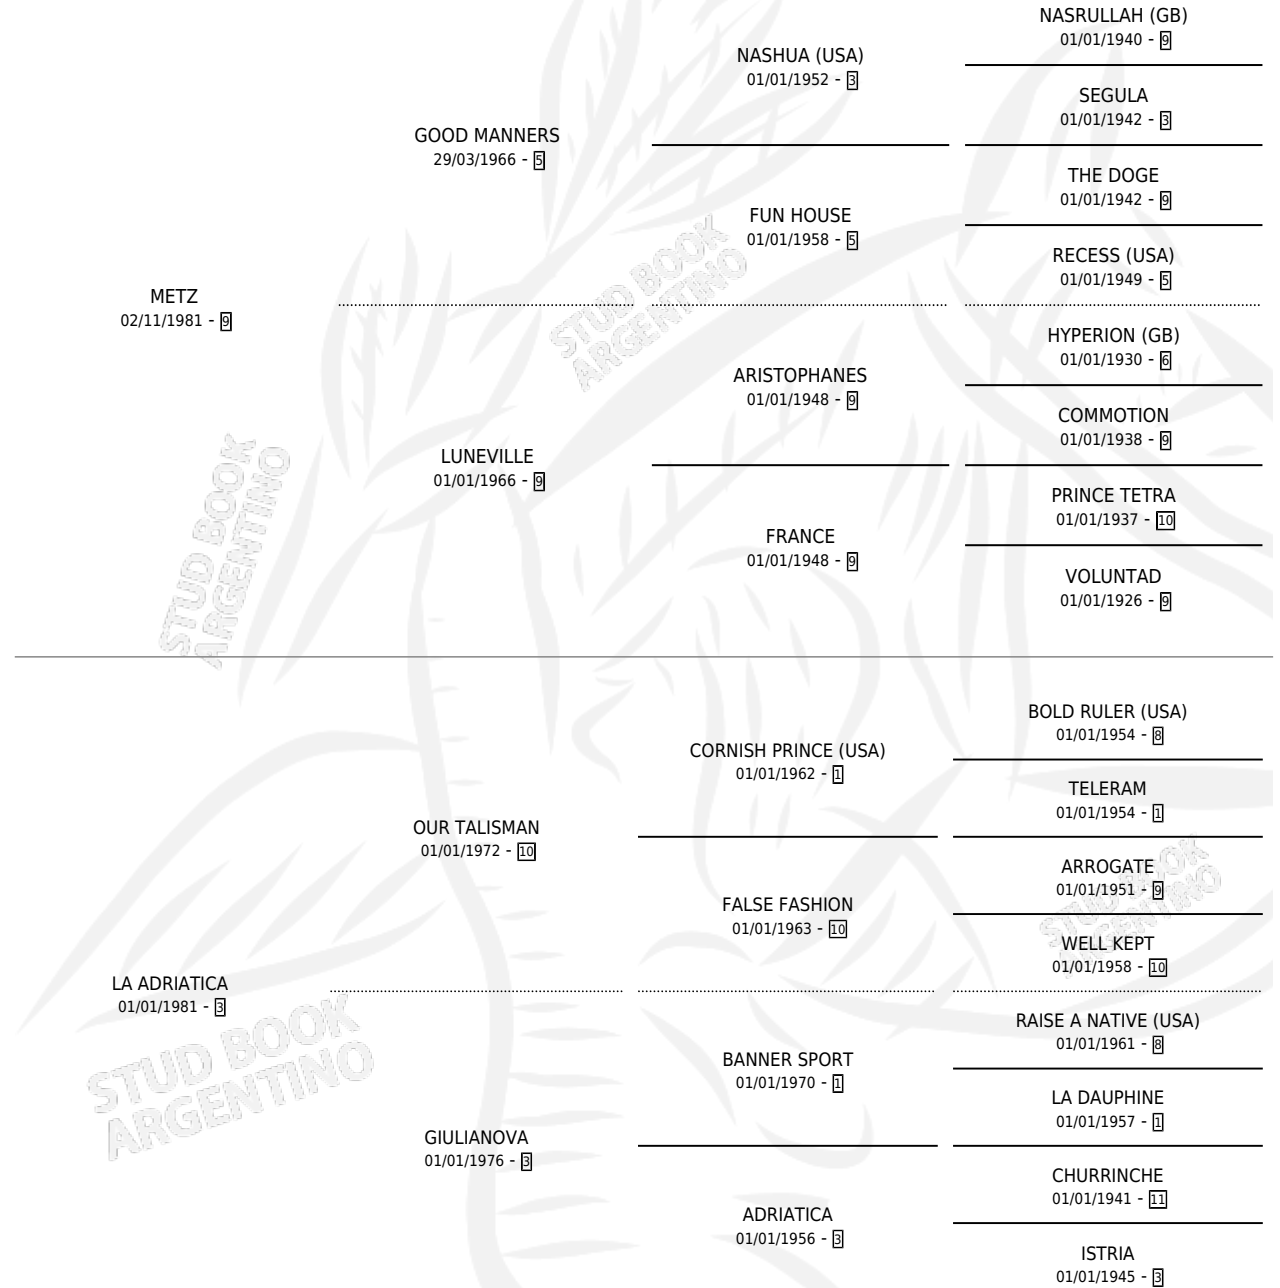

WYNTON MARSALIS

por METZ y LA ADRIATICA por OUR TALISMAN

Argentina · Macho · Alazan · SP · 23/10/1991
Familia 3-b · Volumen 34

ESTADO

TIPIFICACIÓN SANGUÍNEA	X
TIPIFICACIÓN POR ADN	X
PASAPORTE	X
IDENTIFICACIÓN POR MICROCHIP	X
REPRODUCTOR	X

Lugar de nacimiento: Don Santiago

Criador: Moscon Arturo Sergio

PEDIGREE

CAMPAÑA

Solo carreras oficiales de Argentina

POR EDAD

EDAD	CC	1°	2°	3°	4°	5°	NP	CLC	CLG	CLCG1	CLGG1	IMPORTE	GANANCIA / CC
3 AÑOS	2	0	0	0	0	0	2	0	0	0	0	\$0	\$0
4 AÑOS	4	0	0	0	0	0	4	0	0	0	0	\$0	\$0
TOTALES	6	0	0	0	0	0	6	0	0	0	0	\$0	\$0
%		0.0%	0.0%	0.0%	0.0%	0.0%	100%	0.0%	0.0%	0.0%	0.0%		