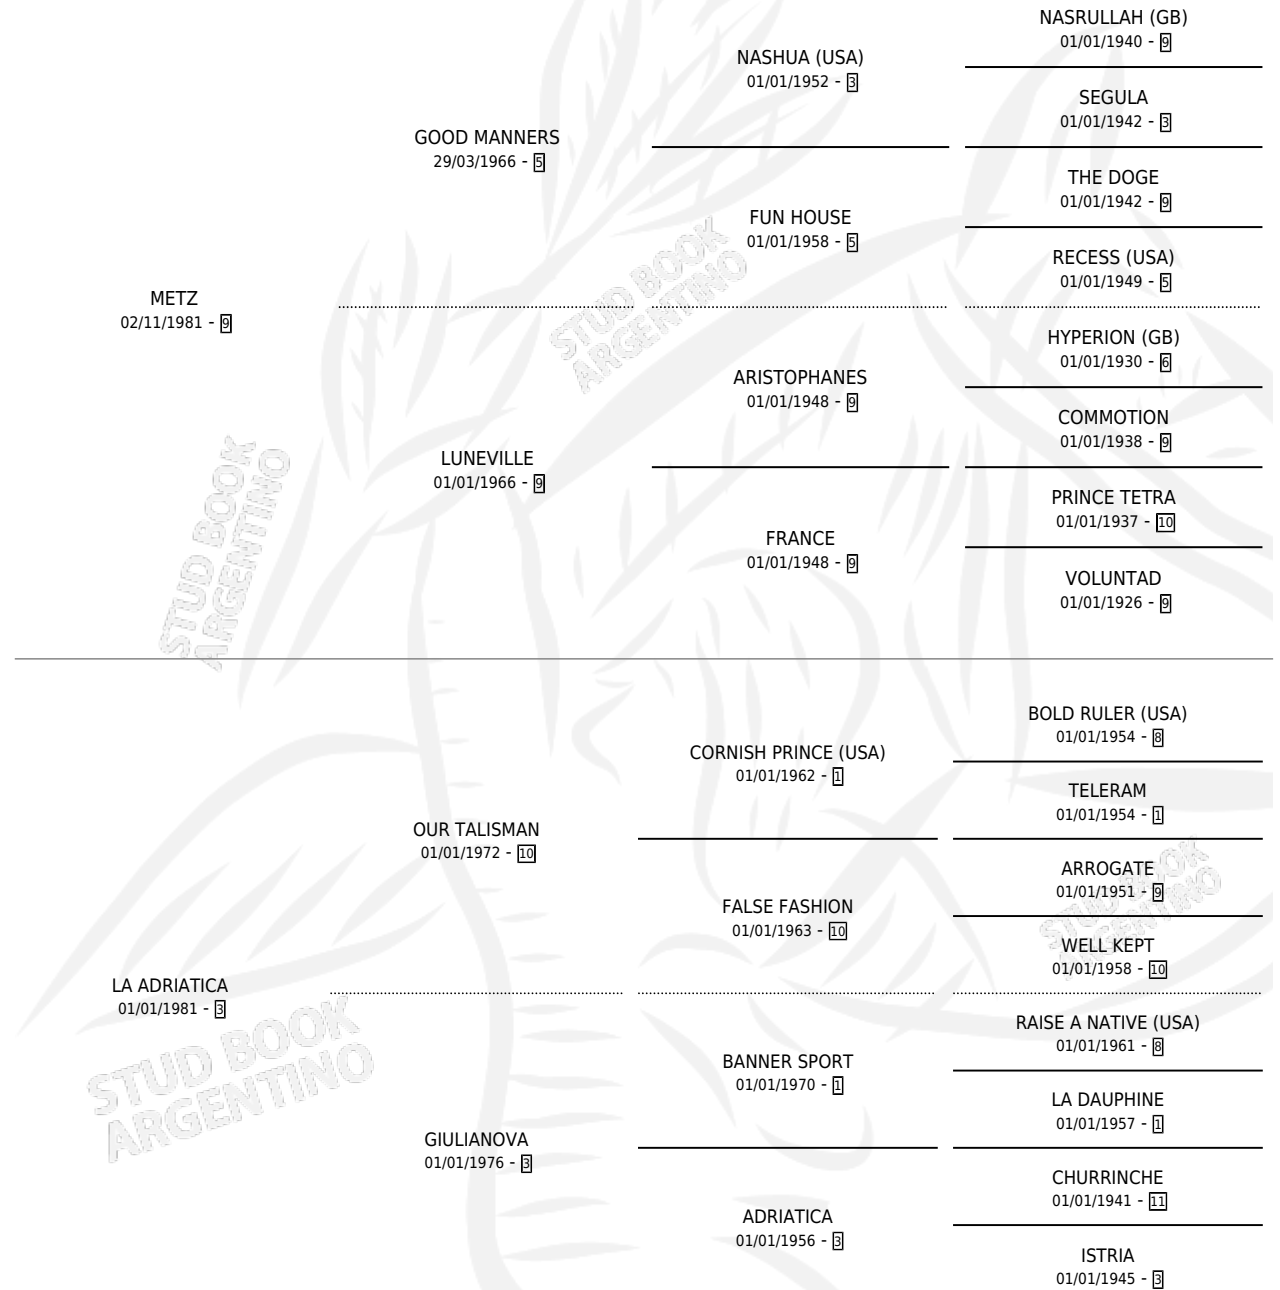

WYNTON MARSALIS

por METZ y LA ADRIATICA por OUR TALISMAN

Argentina · Macho · Alazan · SP · 23/10/1991
Familia 3-b · Volumen 34

ESTADO

TIPIFICACIÓN SANGUÍNEA	X
TIPIFICACIÓN POR ADN	X
PASAPORTE	X
IDENTIFICACIÓN POR MICROCHIP	X
REPRODUCTOR	X

Lugar de nacimiento: Don Santiago

Criador: Moscon Arturo Sergio

PEDIGREE

CAMPAÑA

Solo carreras oficiales de Argentina

POR EDAD

EDAD	CC	1°	2°	3°	4°	5°	NP	CLC	CLG	CLCG1	CLGG1	IMPORTE	GANANCIA / CC
3 AÑOS	2	0	0	0	0	0	2	0	0	0	0	\$0	\$0
4 AÑOS	4	0	0	0	0	0	4	0	0	0	0	\$0	\$0
TOTALES	6	0	0	0	0	0	6	0	0	0	0	\$0	\$0
%		0.0%	0.0%	0.0%	0.0%	0.0%	100%	0.0%	0.0%	0.0%	0.0%		