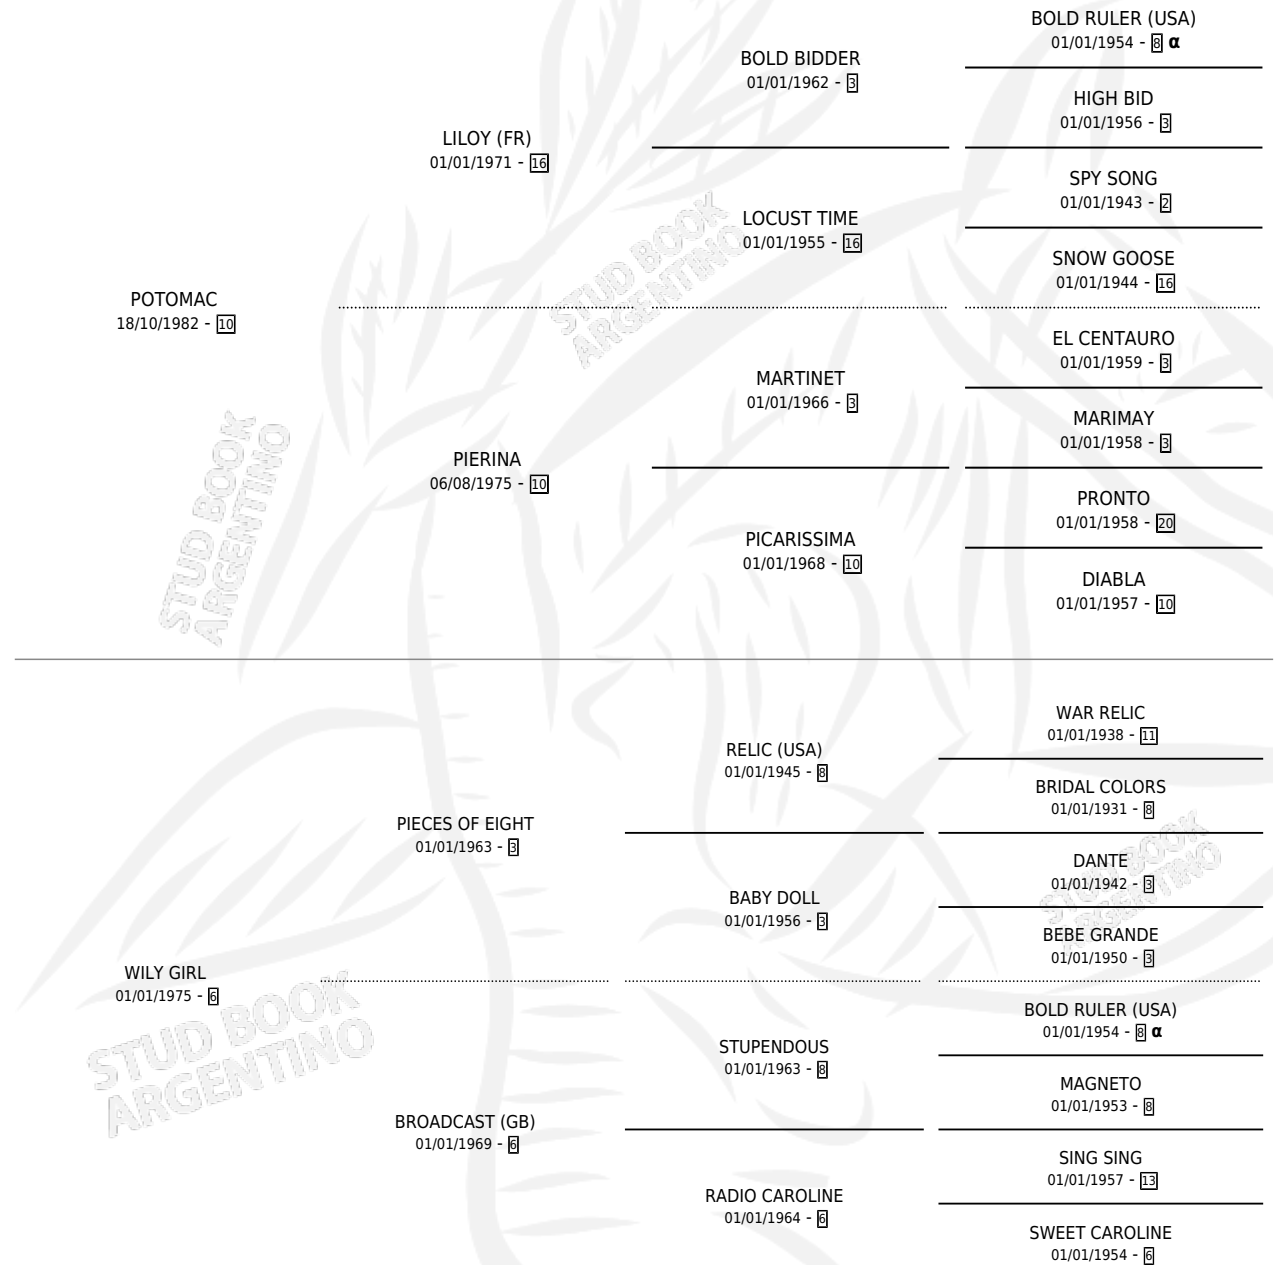

WILT

por POTOMAC y WILY GIRL por PIECES OF EIGHT

Argentina · Hembra · Zaino · SP · 21/10/1991
Familia 6-e · Volumen 34

ESTADO

TIPIFICACIÓN SANGUÍNEA	X
TIPIFICACIÓN POR ADN	X
PASAPORTE	X
IDENTIFICACIÓN POR MICROCHIP	X
REPRODUCTOR	X

Lugar de nacimiento: La Irenita

Criador: Sin dato

PEDIGREE

INBREEDING : α

WILT

Datos oficiales del Stud Book Argentino

Documento generado el 05/05/2026

studbook.org.ar