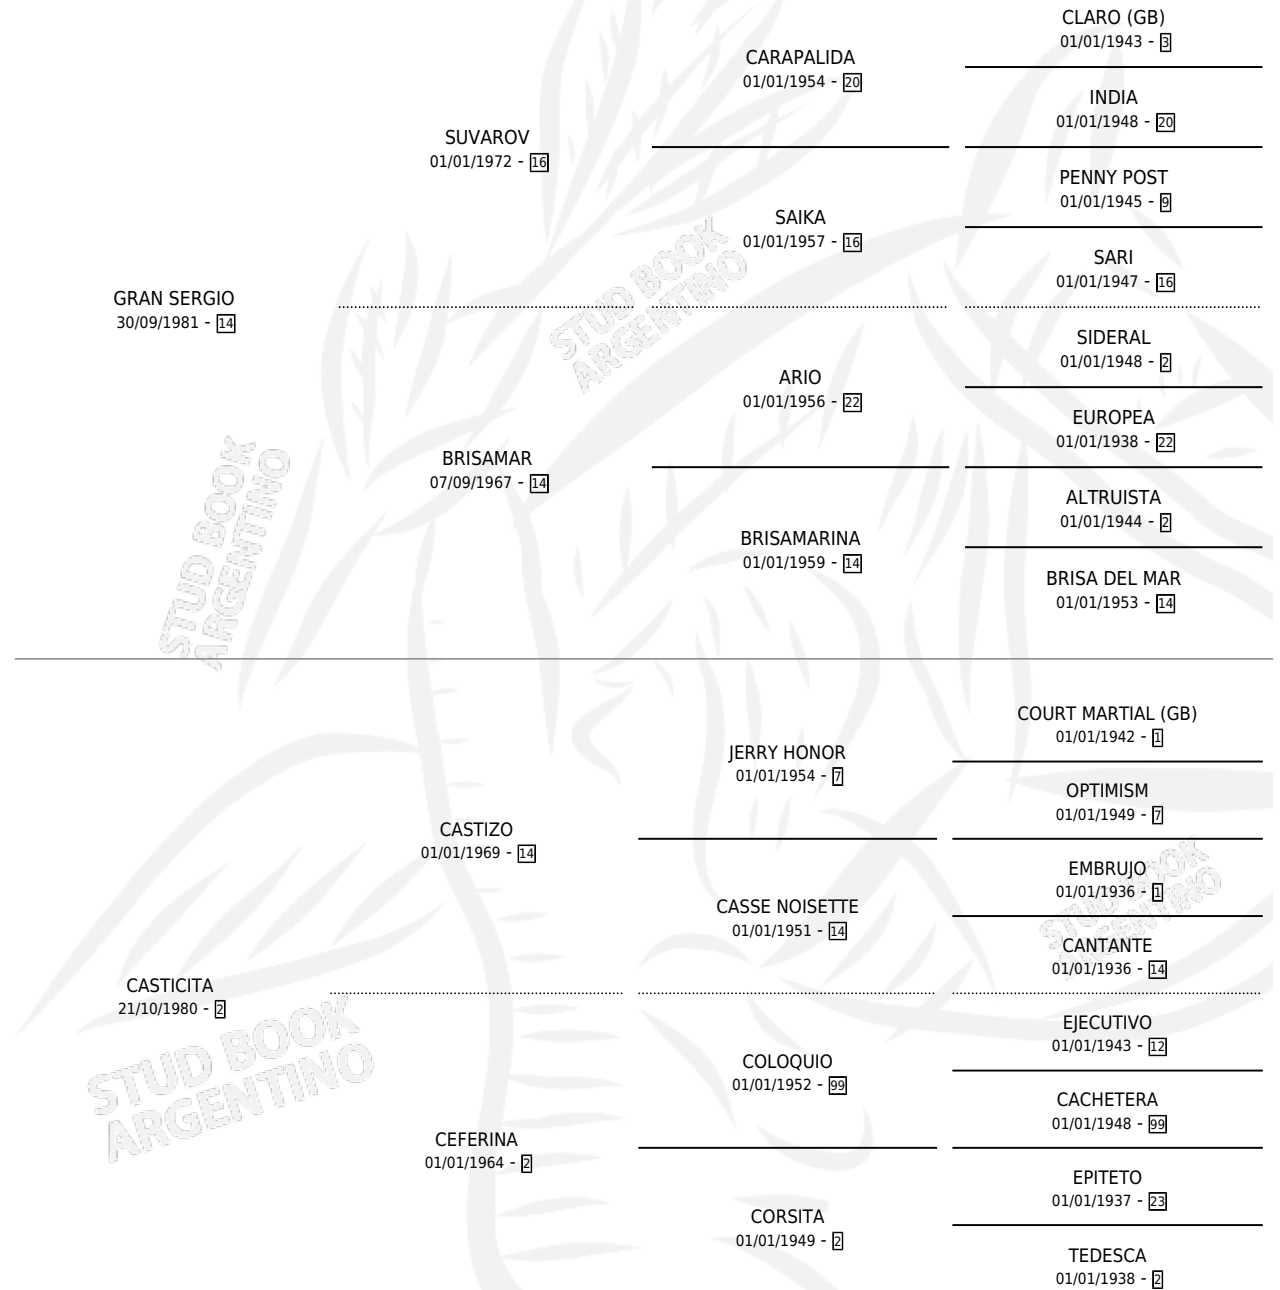

GRAN CASTELLANA

por GRAN SERGIO y CASTICITA por CASTIZO

Argentina · Hembra · Zaino · SP · 12/11/1991
Familia 2-I · Volumen 34

ESTADO

| | |
|------------------------------|---|
| TIPIFICACIÓN SANGUÍNEA | X |
| TIPIFICACIÓN POR ADN | X |
| PASAPORTE | X |
| IDENTIFICACIÓN POR MICROCHIP | X |
| REPRODUCTOR | X |

Lugar de nacimiento: La Elsa

Criador: Sin dato

PEDIGREE

GRAN CASTELLANA

Datos oficiales del Stud Book Argentino

Documento generado el 14/05/2026

studbook.org.ar