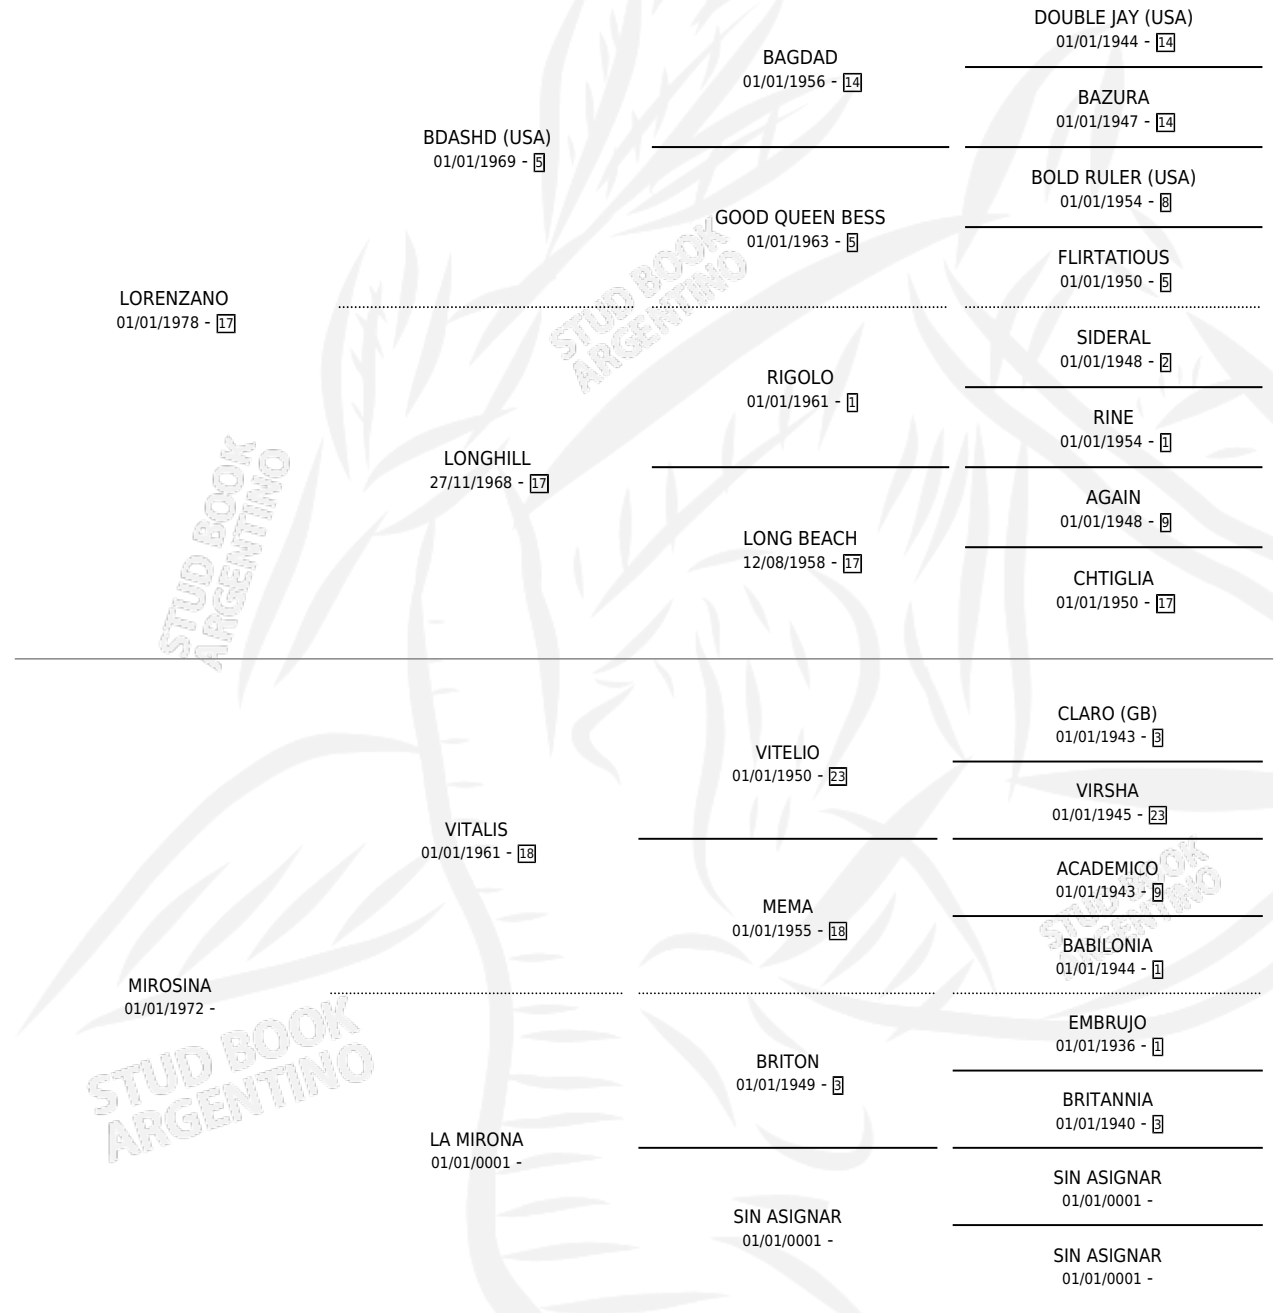

EL ESPION

por LORENZANO y MIROSINA por VITALIS

Argentina · Macho · Zaino · SP · 15/11/1991
Familia · Volumen 34

ESTADO

TIPIFICACIÓN SANGUÍNEA	X
TIPIFICACIÓN POR ADN	X
PASAPORTE	X
IDENTIFICACIÓN POR MICROCHIP	X
REPRODUCTOR	X

Lugar de nacimiento: La Elsa

Criador: Sin dato

PEDIGREE

EL ESPION

Datos oficiales del Stud Book Argentino

Documento generado el 04/05/2026

studbook.org.ar