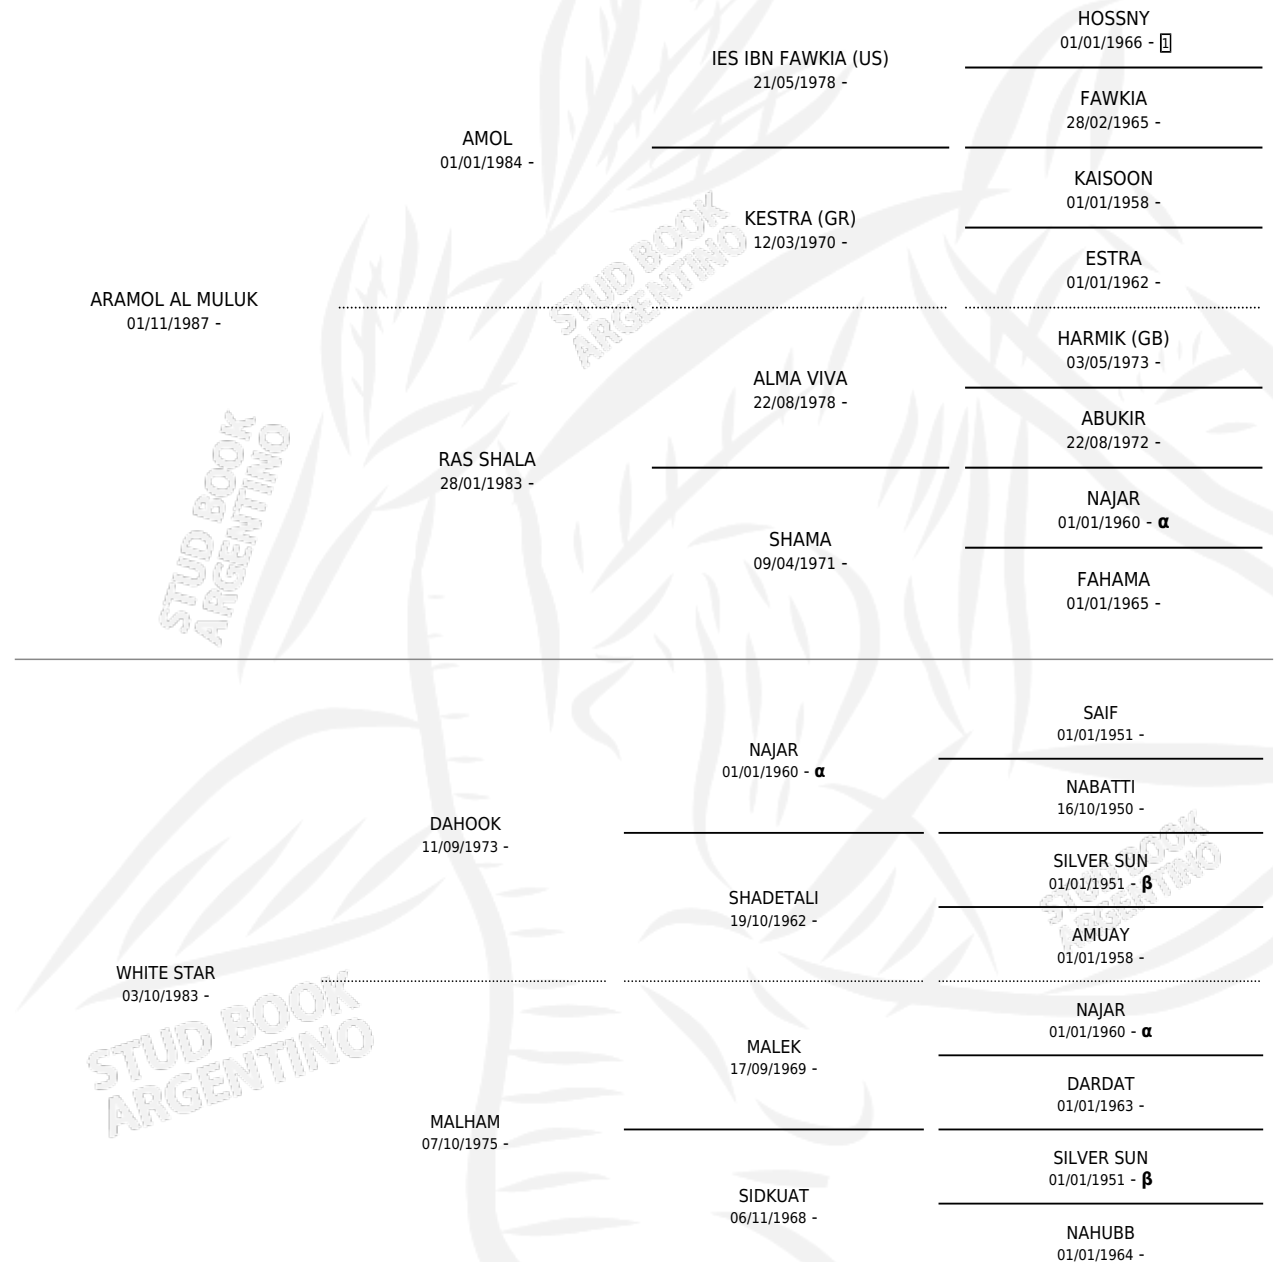

RR DAFI

por **ARAMOL AL MULUK** y **WHITE STAR** por **DAHOOK**

Argentina · Macho · Tordillo · AP · 09/11/1991
Familia · Volumen 34

ESTADO

TIPIFICACIÓN SANGUÍNEA	X
TIPIFICACIÓN POR ADN	X
PASAPORTE	X
IDENTIFICACIÓN POR MICROCHIP	X
REPRODUCTOR	X

Lugar de nacimiento: Magnic

Criador: Sin dato

PEDIGREE

INBREEDING : α, β

RR DAFI

Datos oficiales del Stud Book Argentino

Documento generado el 10/06/2026

studbook.org.ar