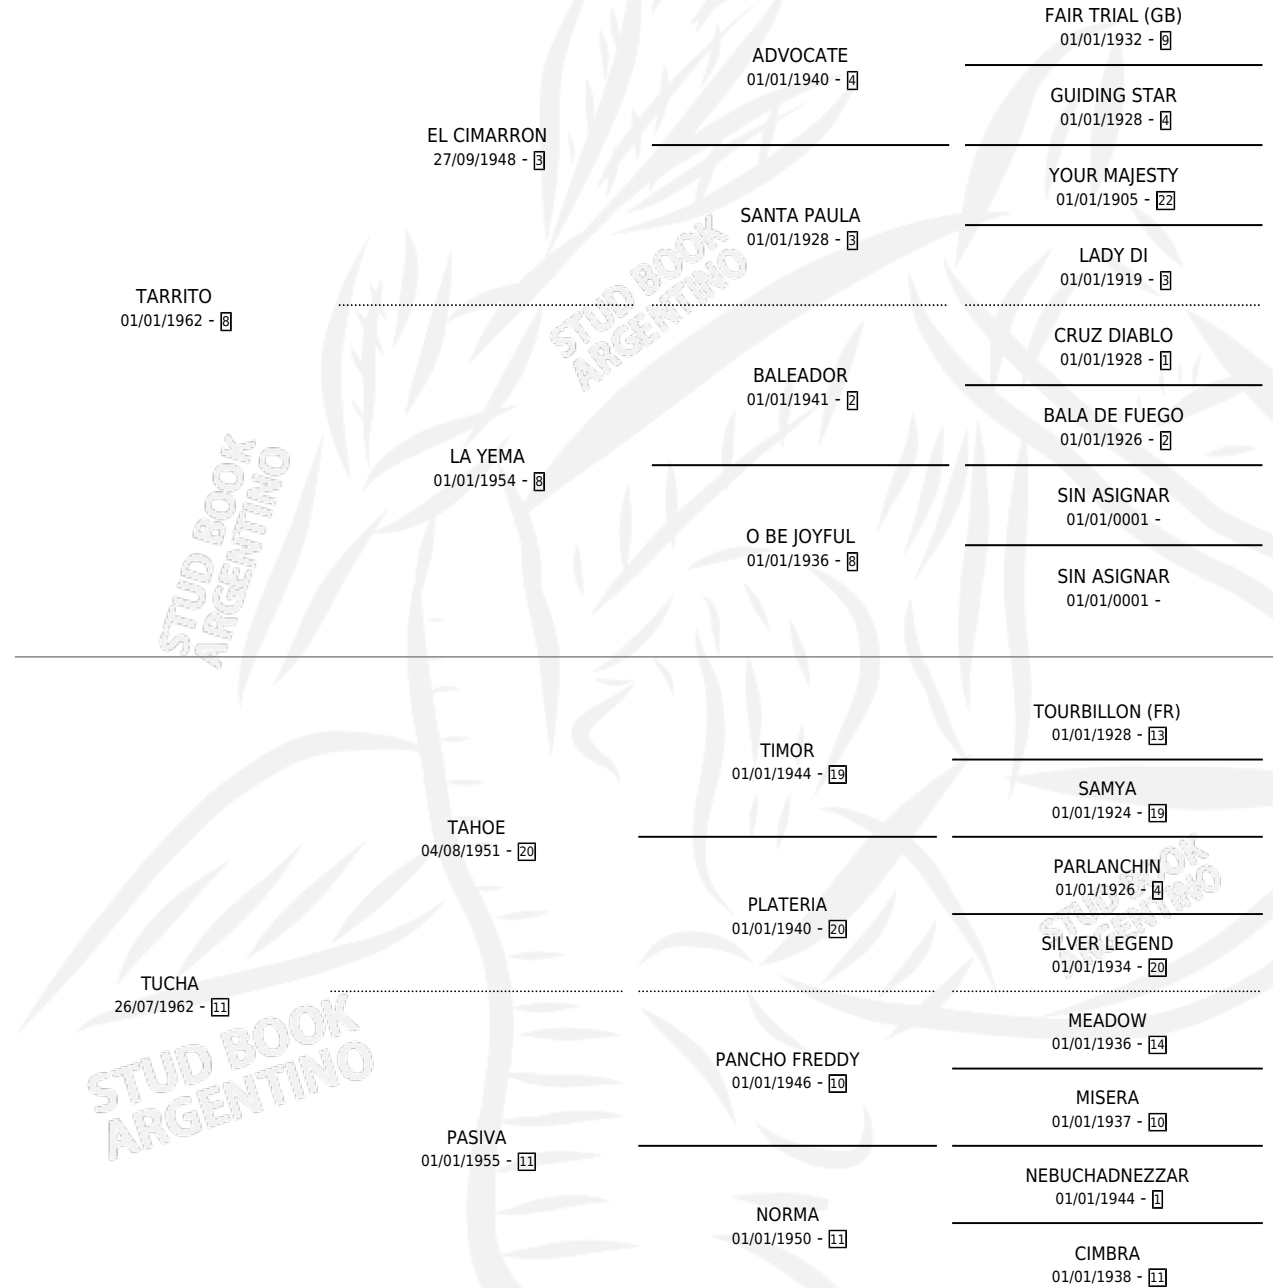

# TARRITUCHO

por TARRITO y TUCHA por TAHOE

Argentina · Macho · Zaino Colorado · SP · 12/09/1971  
Familia 11-c · Volumen 27

## ESTADO

TIPIFICACIÓN SANGUÍNEA	X
TIPIFICACIÓN POR ADN	X
PASAPORTE	X
IDENTIFICACIÓN POR MICROCHIP	X
REPRODUCTOR	X

**Lugar de nacimiento:** Campo particular

**Criador:** Sin dato

## PEDIGREE