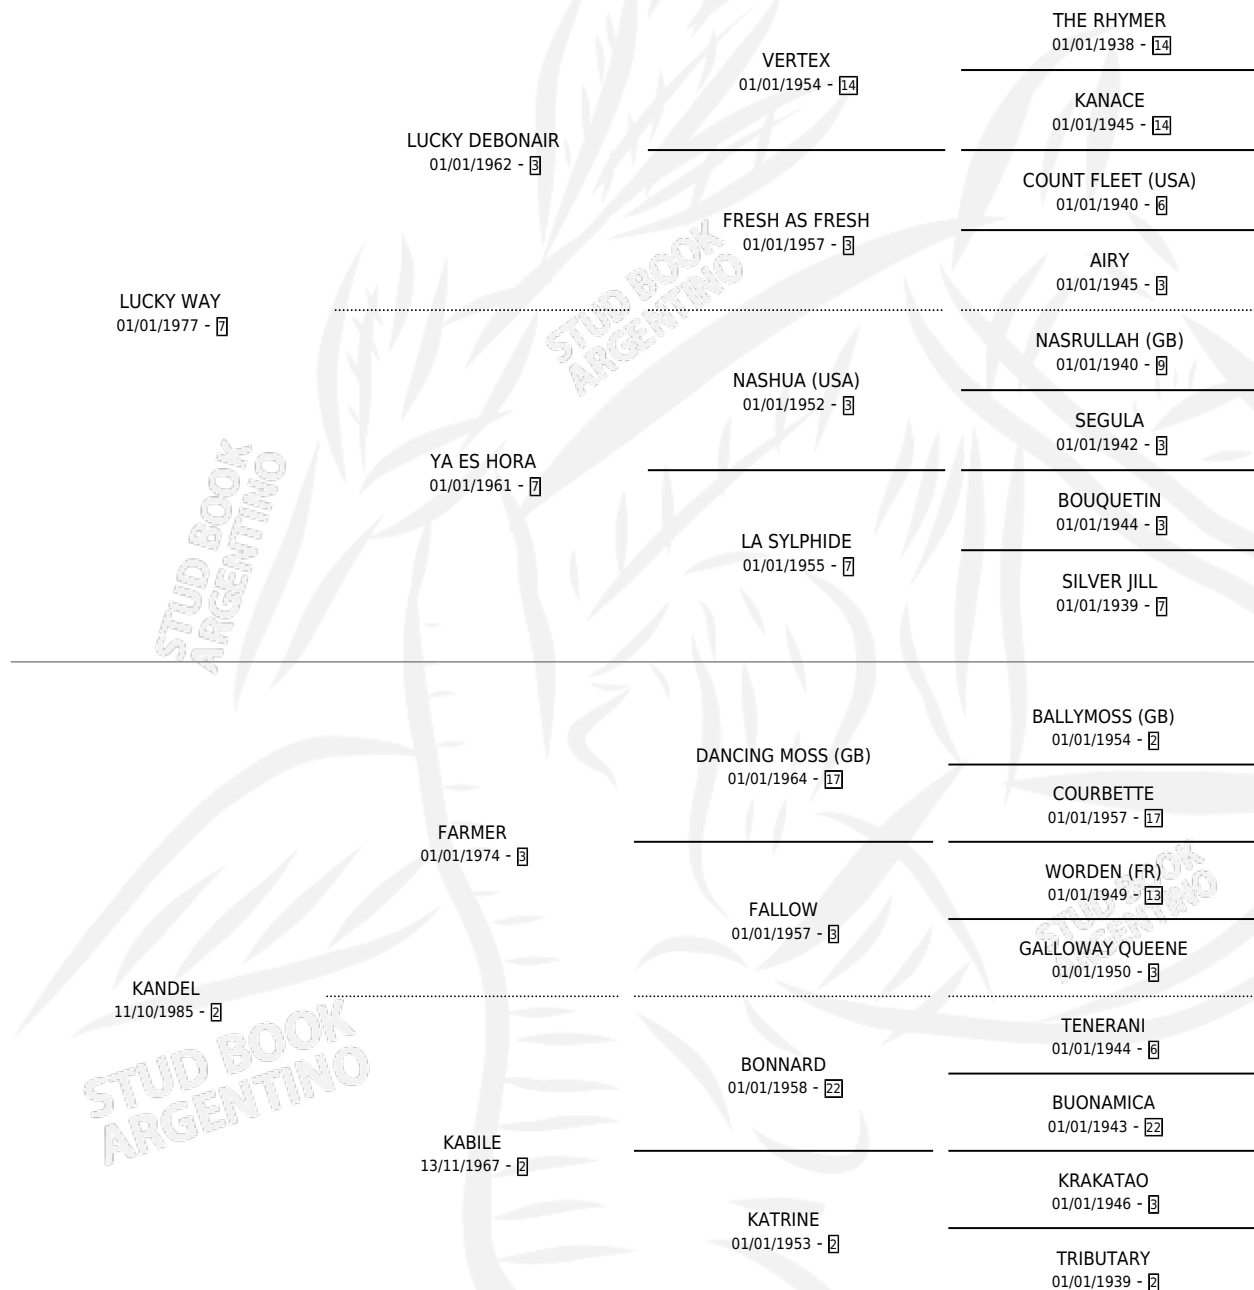

LUCKY KANDY

por LUCKY WAY y KANDEL por FARMER

Argentina · Hembra · Zaino · SP · 14/11/1991
Familia 2-i · Volumen 34

ESTADO

TIPIFICACIÓN SANGUÍNEA	✓
TIPIFICACIÓN POR ADN	✓
PASAPORTE	X
IDENTIFICACIÓN POR MICROCHIP	X
REPRODUCTOR	✓

Lugar de nacimiento: Don Santiago
Criador: Avanti

~

HIJOS

	MACHOS	HEMBRAS
4 NACIERON	1	3

SIN ACTUACIONES

PEDIGREE

S

mientos 4 / Efectividad 44.44%

PADRILLO	PRODUCTO	CRIADOR	1ER SERVICIO	ÚLTIMO SERVICIO
BRIZNOSO	∅		26/10/2009	26/10/2009
LUCKY KANDY	∅		04/12/2007	06/12/2007
LABURANTE TOM	CRACK TOM (M A, 21/09/2005)	ALVES MIRTA ESTER	04/09/2004	06/09/2004
LABURANTE TOM	∅		19/09/2003	21/09/2003
LABURANTE TOM	CANDELABU (H ZD, 26/11/2002)	ALVES MIRTA ESTER	03/12/2001	07/12/2001
SENSUAL TOSS	CANDELA TOSS (H A, 18/11/2001)	ALVES MIRTA ESTER	15/11/2000	17/11/2000
LABURANTE TOM	∅		07/10/1998	07/10/1998
LABURANTE TOM	∅		26/10/1997	28/10/1997
PALENTINO	ROSIWAY (H ZD, 18/10/1997)	ALVES MIRTA ESTER	12/10/1996	12/10/1996

LUCKY KANDY

Datos oficiales del Stud Book Argentino

LABURANTE TOM CRACK TOM (M A, 21/09/2005)

Documento generado el 04/05/2026

LABURANTE TOM

studbook.org.ar

LABURANTE TOM

SENSUAL TOSS