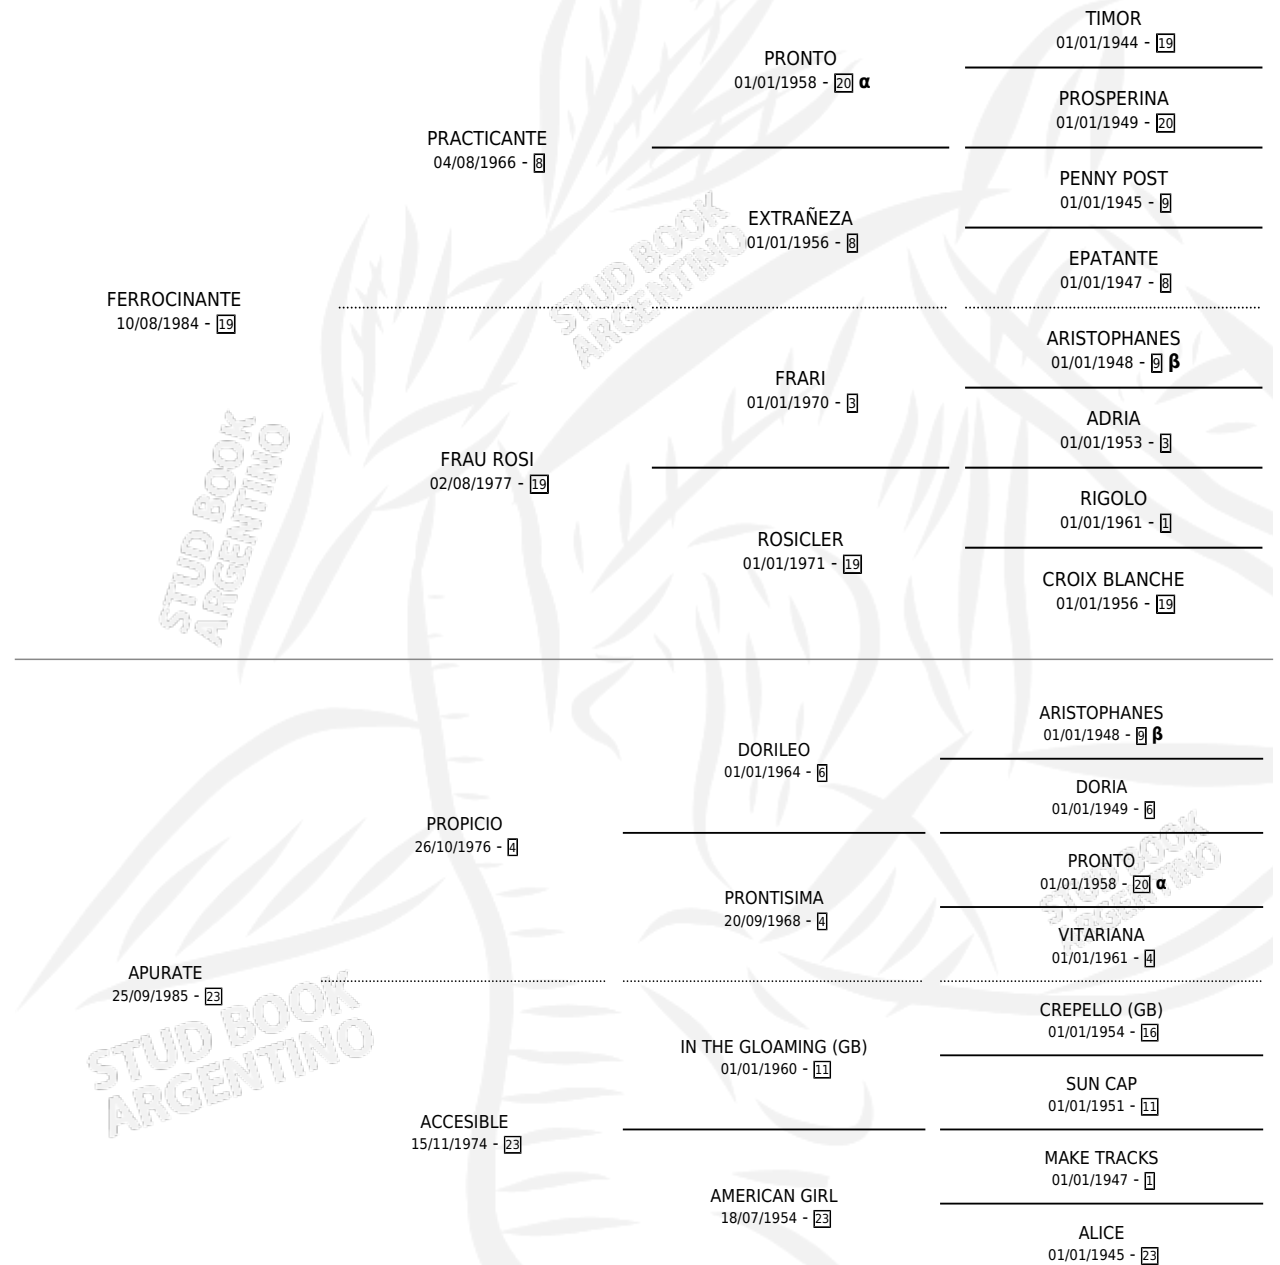

AFERRATE

por FERROCINANTE y APURATE por PROPICIO

Argentina · Macho · Alazan · SP · 28/10/1991
Familia 23-a · Volumen 34

ESTADO

TIPIFICACIÓN SANGUÍNEA	X
TIPIFICACIÓN POR ADN	X
PASAPORTE	X
IDENTIFICACIÓN POR MICROCHIP	X
REPRODUCTOR	X

Lugar de nacimiento: Santa Paula

Criador: Sin dato

PEDIGREE

INBREEDING : α, β

AFERRATE

Datos oficiales del Stud Book Argentino

Documento generado el 27/04/2026

studbook.org.ar