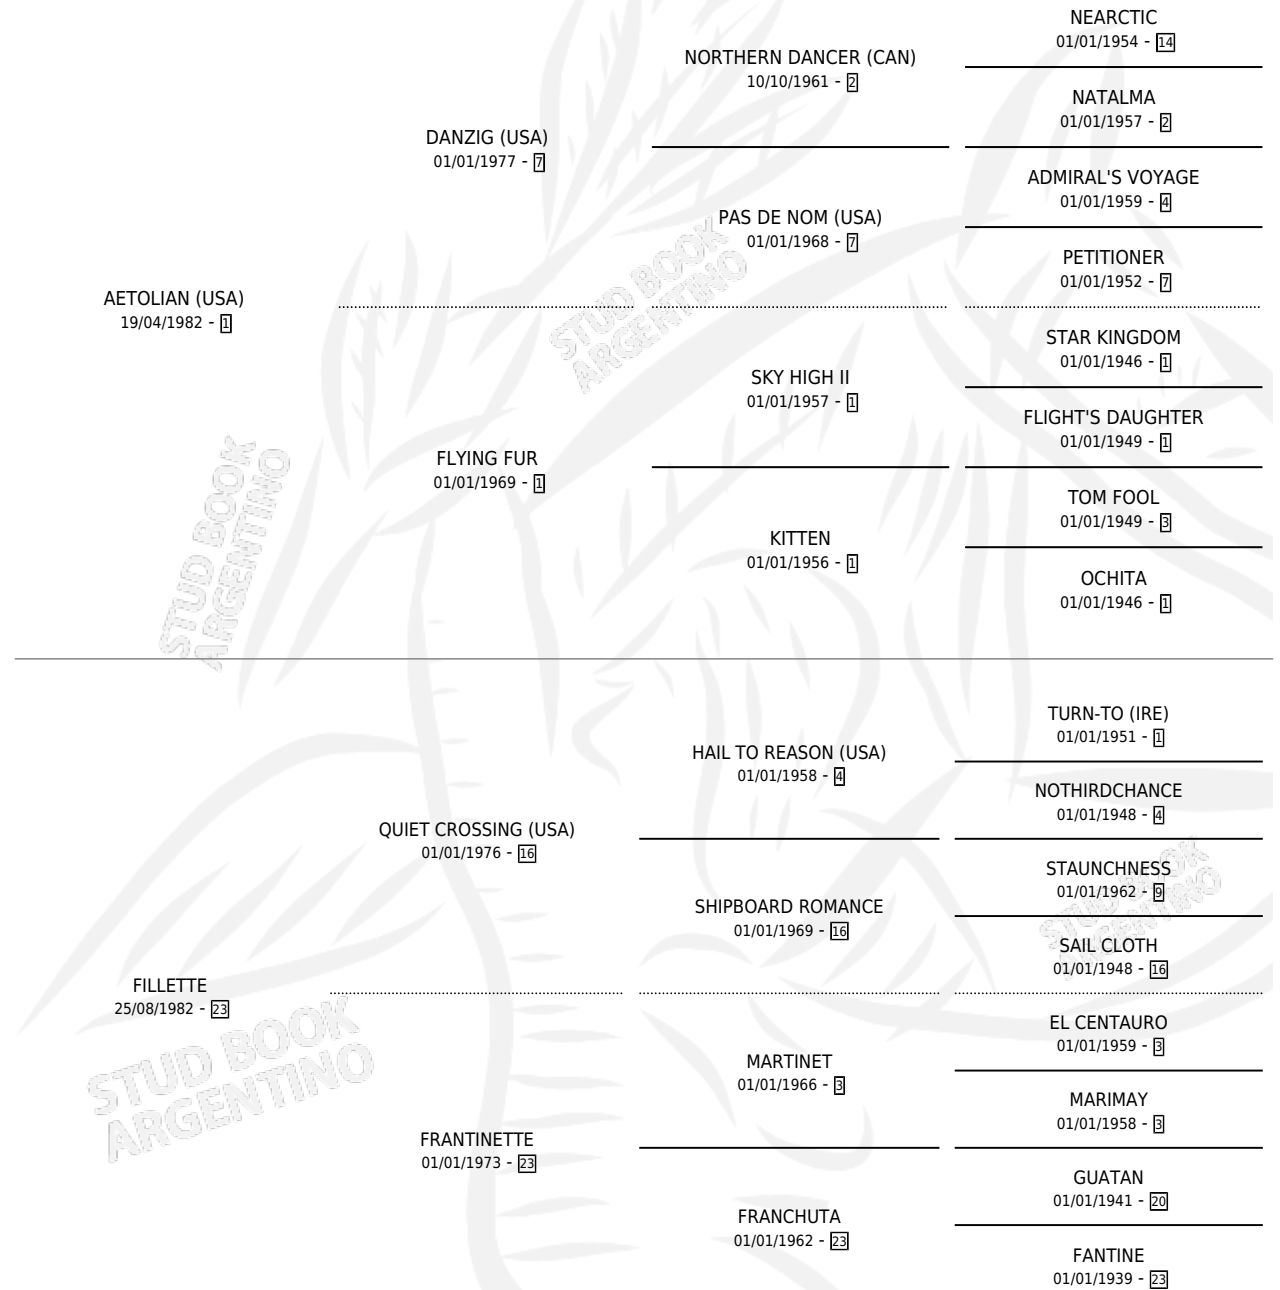

FILLIANA

por **AETOLIAN (USA)** y **FILLETTE** por **QUIET CROSSING (USA)**

Argentina · Hembra · Tordillo · SP · 17/11/1991
Familia 23-a · Volumen 34

ESTADO

TIPIFICACIÓN SANGUÍNEA	✓
TIPIFICACIÓN POR ADN	X
PASAPORTE	X
IDENTIFICACIÓN POR MICROCHIP	X
REPRODUCTOR	✓

Lugar de nacimiento: Melincue
Criador: Sin dato

~

HIJOS

	MACHOS	HEMBRAS
3 NACIERON	3	0
SIN ACTUACIONES		

PEDIGREE

S

mientos 3 / Efectividad 37.50%

PADRILLO	PRODUCTO	CRIADOR	1ER SERVICIO	ÚLTIMO SERVICIO
PLEASANT DREAM	Ø		01/11/2003	03/11/2003
FILLIANA CIP GENE	LUCHO CIP (M T, 11/10/2002)	SIN DATO	06/11/2001	07/11/2001
Datos oficiales del Stud Book Argentino SILVESTRE TOSS Documento generado el 10/05/2026	Ø		11/10/2000	13/10/2000
SILVESTRE TOSS studbook.org.ar	FILIO SILVESTRE (M ZD, 30/09/2000)	SIN DATO	14/10/1999	16/10/1999
SILVESTRE TOSS	Ø		10/11/1998	12/11/1998
CIP GENE	GRAN FERNANDO (M Z, 26/10/1998) •MURIÓ EL 14/11/1998•	SIN DATO	24/11/1997	26/11/1997
CIP GENE	Ø		30/12/1996	31/12/1996
RINCON ESPAÑOL	Ø		12/12/1995	14/12/1995