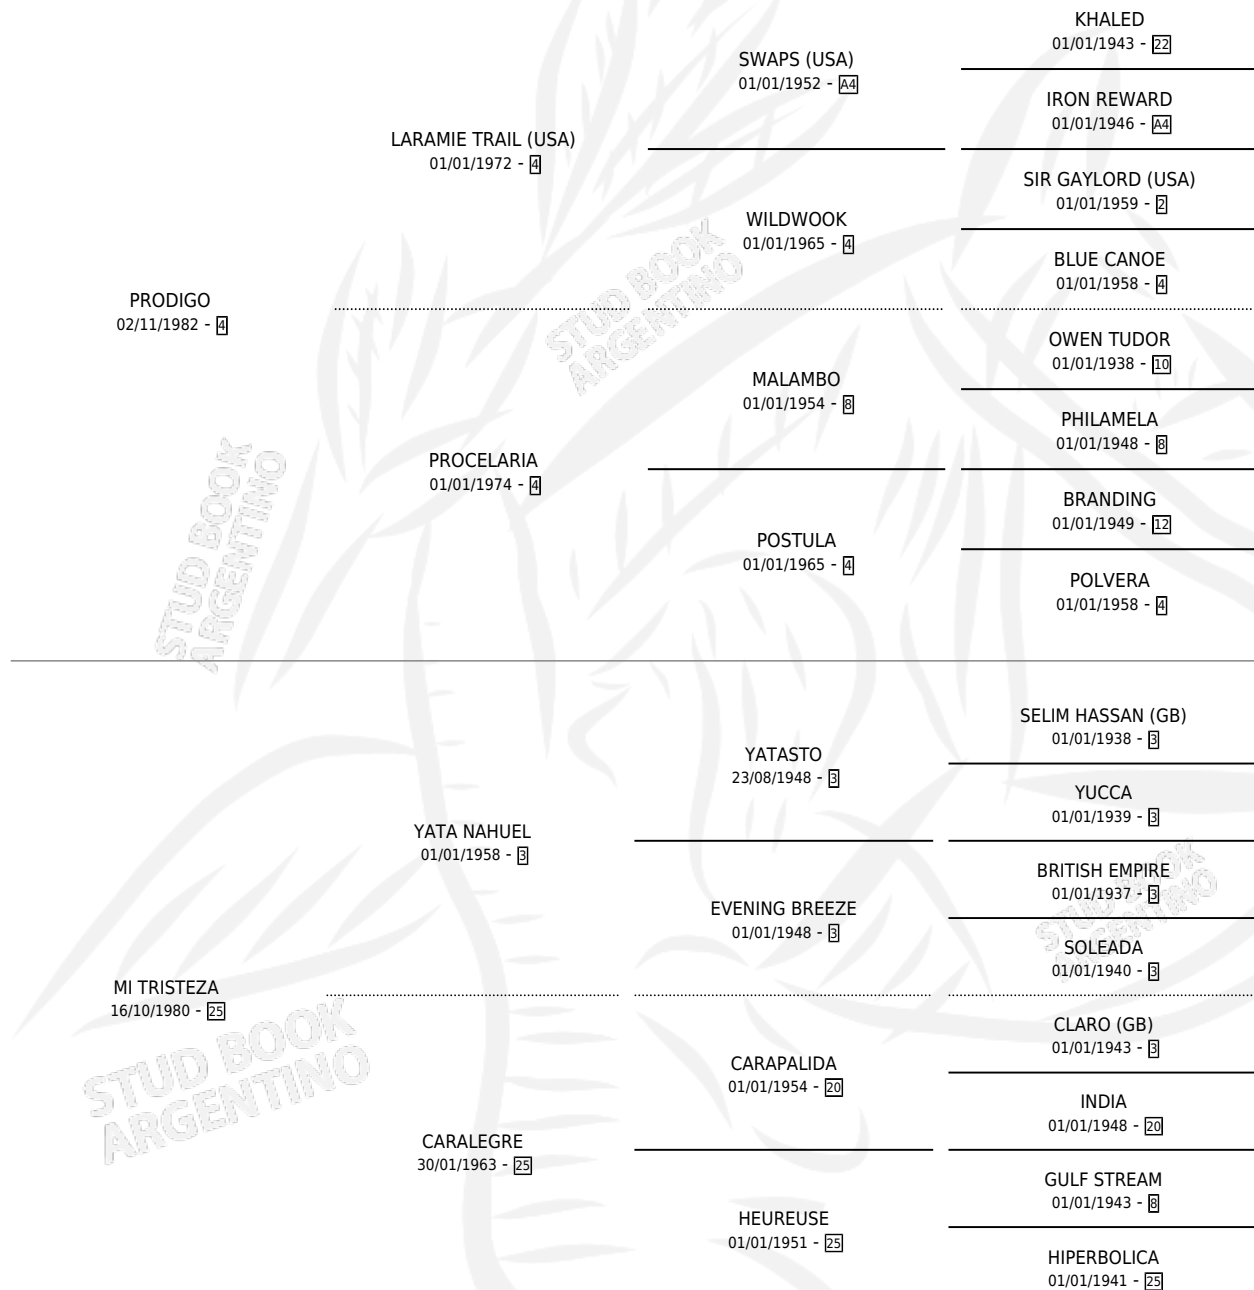

UNO TRISTE

por **PRODIGO** y **MI TRISTEZA** por **YATA NAHUEL**

Argentina · Macho · Zaino · SP · 17/08/1991
Familia 25 · Volumen 34

ESTADO

TIPIFICACIÓN SANGUÍNEA	X
TIPIFICACIÓN POR ADN	X
PASAPORTE	X
IDENTIFICACIÓN POR MICROCHIP	X
REPRODUCTOR	X

Lugar de nacimiento: La Casualidad

Criador: Sin dato

PEDIGREE