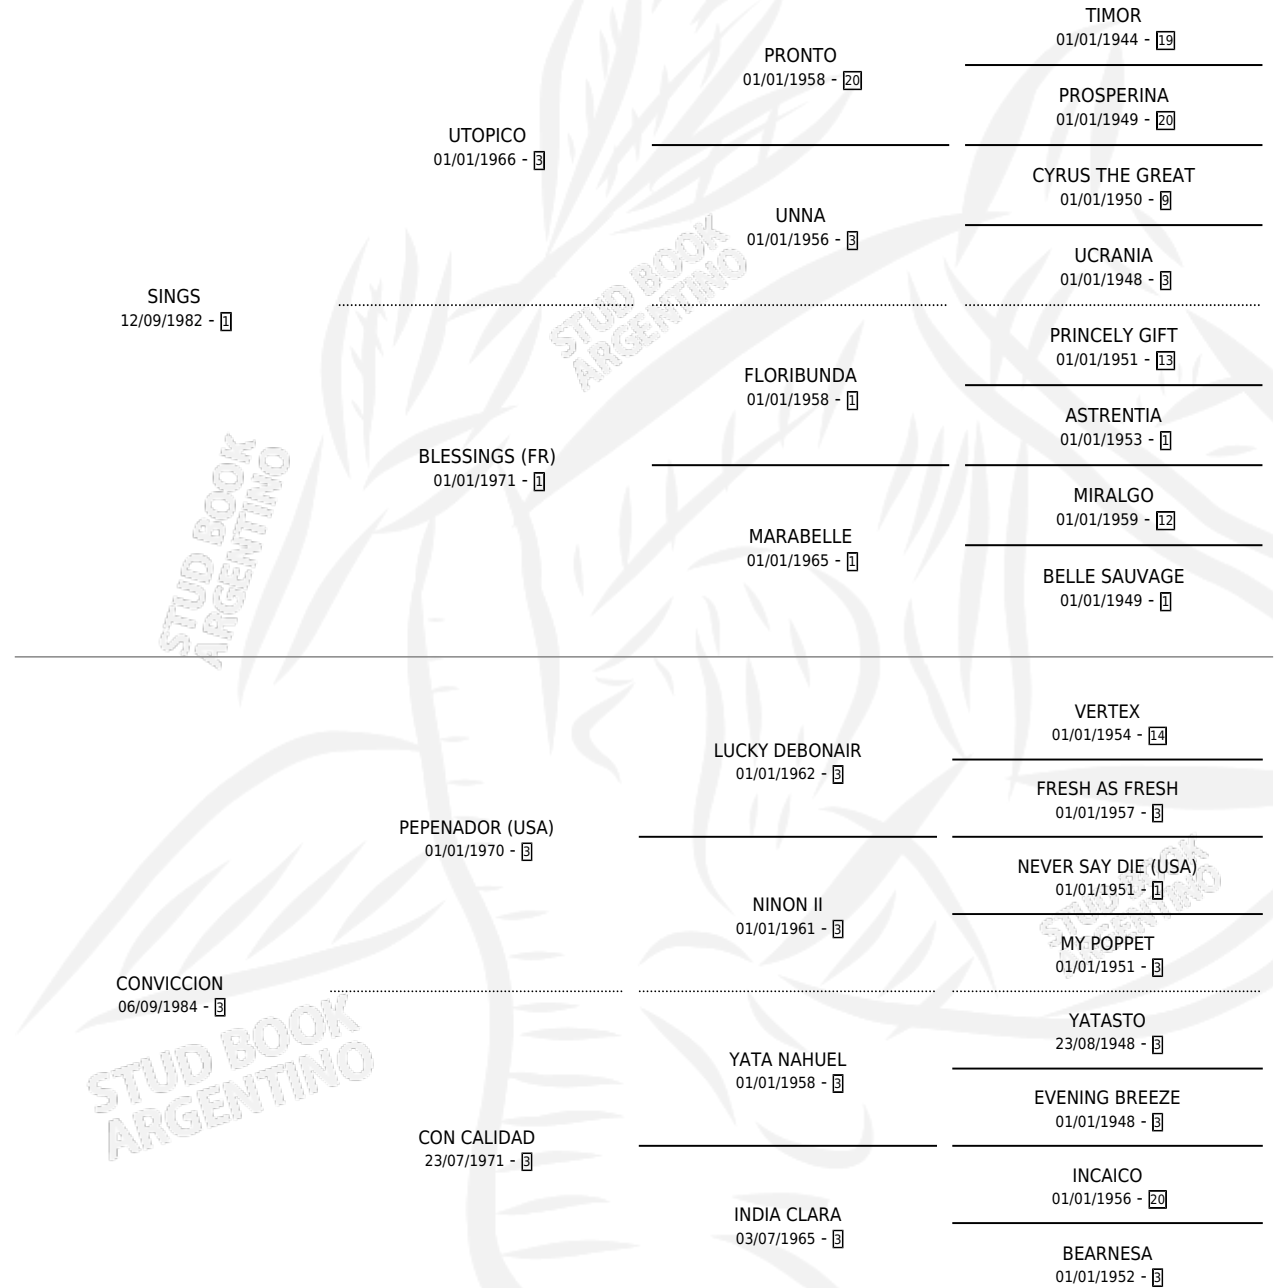

CRUCEIRO

por **SINGS** y **CONVICCION** por **PEPENADOR (USA)**

Argentina · Macho · Alazan · SP · 30/10/1991
Familia 3-d · Volumen 34

ESTADO

TIPIFICACIÓN SANGUÍNEA	X
TIPIFICACIÓN POR ADN	X
PASAPORTE	X
IDENTIFICACIÓN POR MICROCHIP	X
REPRODUCTOR	X

Lugar de nacimiento: Vacacion

Criador: Vacacion

PEDIGREE

CAMPAÑA

Solo carreras oficiales de Argentina

POR EDAD

EDAD	CC	1°	2°	3°	4°	5°	NP	CLC	CLG	CLCG1	CLGG1	IMPORTE	GANANCIA / CC
5 AÑOS	4	0	1	0	1	1	1	0	0	0	0	\$1,125	\$281
6 AÑOS	1	0	0	0	0	0	1	0	0	0	0	\$0	\$0
TOTALES	5	0	1	0	1	1	2	0	0	0	0	\$1,125	\$225
%		0.0%	20.0%	0.0%	20.0%	20.0%	40.0%	0.0%	0.0%	0.0%	0.0%		

Placés en Palermo en 5 carreras disputadas.

POR DISTANCIA

HIPODROMO	CC	1°	2°	3°	4°	5°	NP	CLC	CLG	CLCG1	CLGG1	IMPORTE
SAN ISIDRO	1	0	0	0	0	0	1	0	0	0	0	\$0
1000 MTS	1	0	0	0	0	0	1	0	0	0	0	\$0
PALERMO	4	0	1	0	1	1	1	0	0	0	0	\$1,125
1000 MTS	4	0	1	0	1	1	1	0	0	0	0	\$1,125