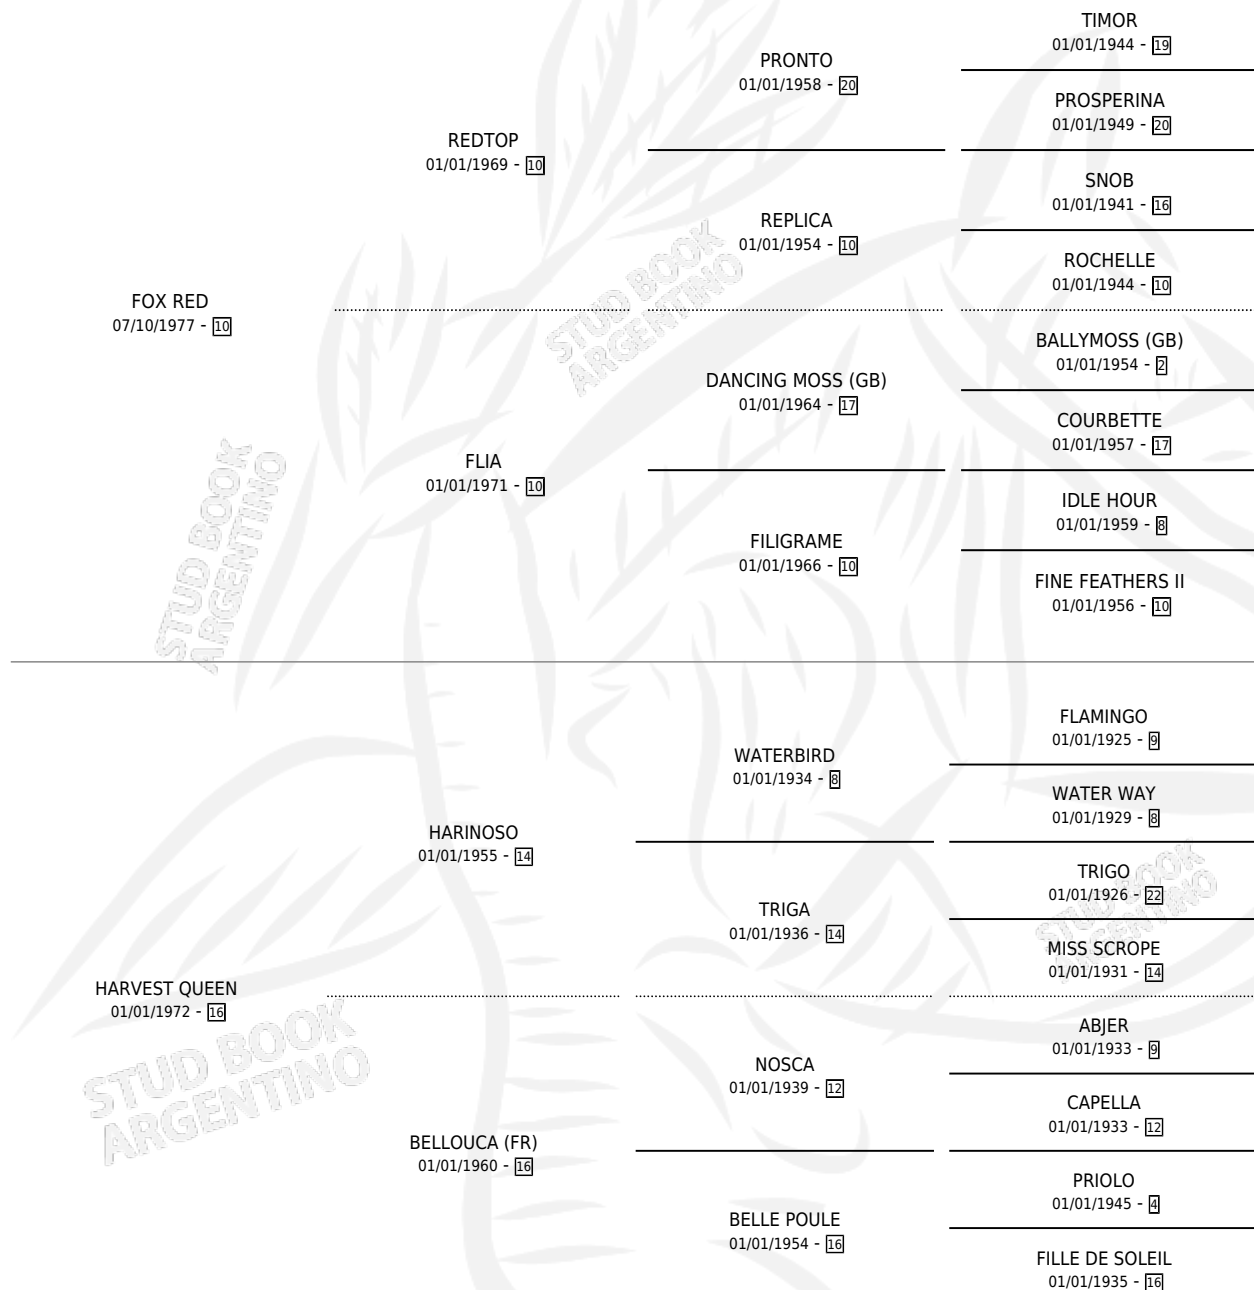

ZORRO HISPANICO

por FOX RED y HARVEST QUEEN por HARINOSO

Argentina · Macho · Alazan · SP · 14/11/1991
Familia 16-e · Volumen 34

ESTADO

TIPIFICACIÓN SANGUÍNEA	X
TIPIFICACIÓN POR ADN	X
PASAPORTE	X
IDENTIFICACIÓN POR MICROCHIP	X
REPRODUCTOR	X

Lugar de nacimiento: El Pajonal

Criador: Sin dato

PEDIGREE

ZORRO HISPANICO

Datos oficiales del Stud Book Argentino

Documento generado el 15/05/2026

studbook.org.ar