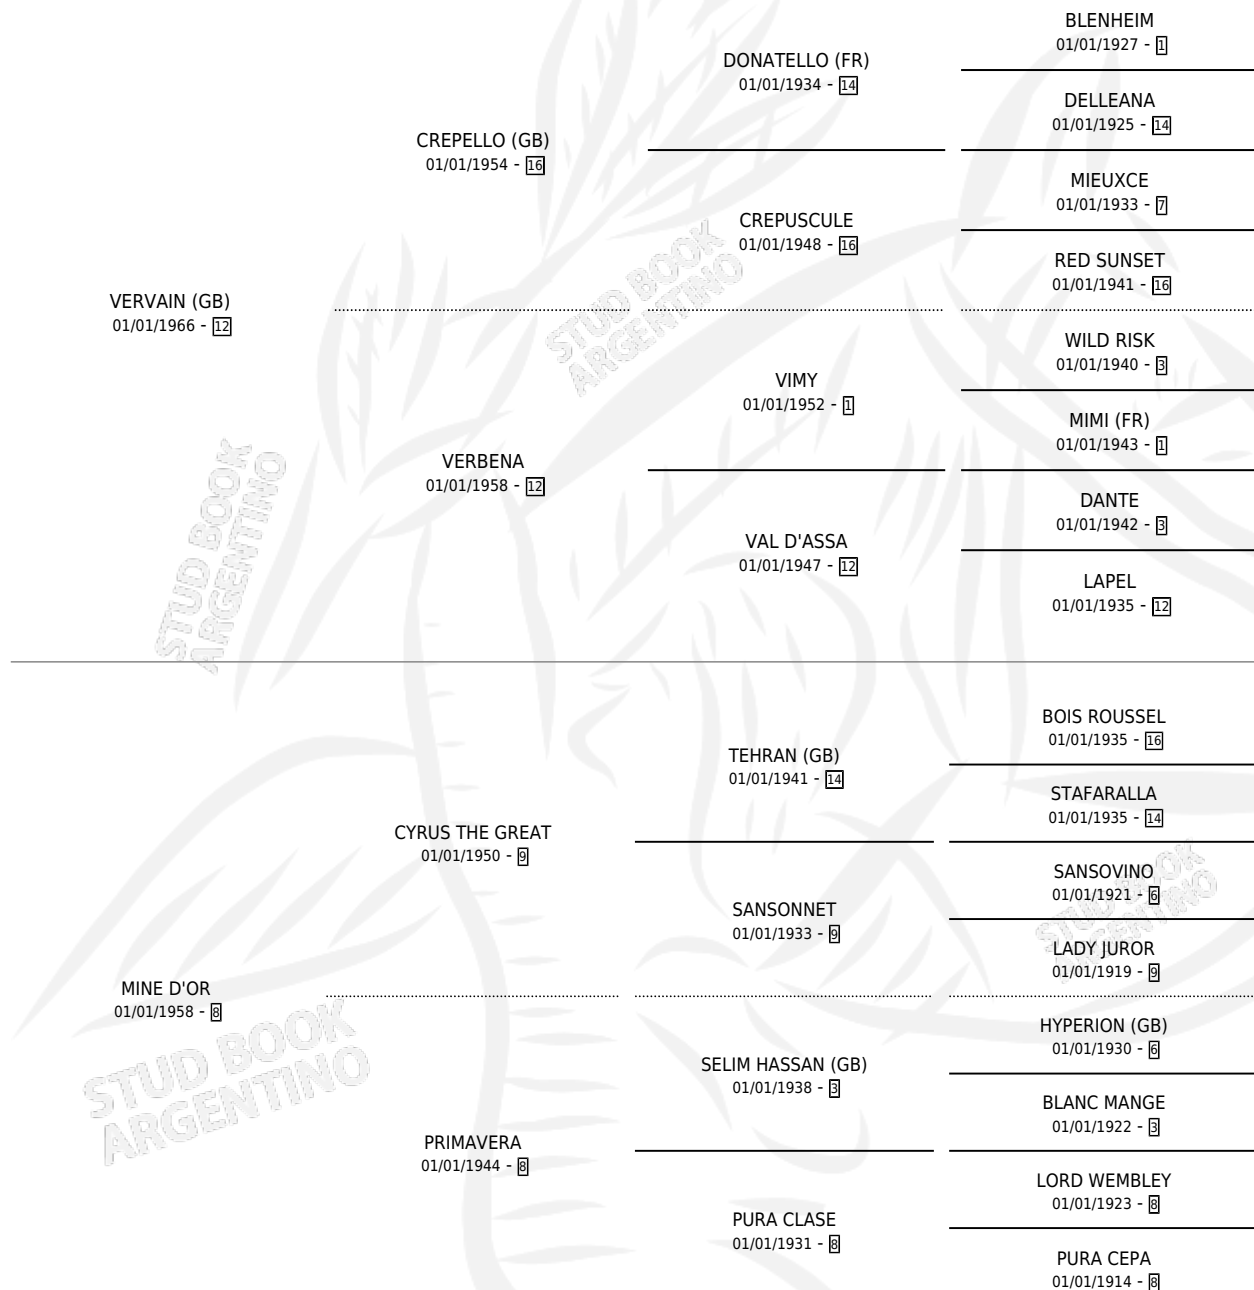

VERS L'AMOUR

por **VERVAIN (GB)** y **MINE D'OR** por **CYRUS THE GREAT**

Argentina · Hembra · Alazan Tostado · SP · 01/01/1971
Familia 8-a · Volumen 27

ESTADO

TIPIFICACIÓN SANGUÍNEA	X
TIPIFICACIÓN POR ADN	X
PASAPORTE	X
IDENTIFICACIÓN POR MICROCHIP	X
REPRODUCTOR	✓

Lugar de nacimiento: Campo particular

Criador: Sin dato

~

HIJOS

	MACHOS	HEMBRAS
6 NACIERON	2	4
4 CORRIERON	1	3
4 GANARON	1	3
0 GANADORES CL	0 GANADORES GR	0 GANADORES G1

PEDIGREE

S

mientos **1** / Efectividad **100%**

PADRILLO

PRODUCTO

CRIADOR

1ER SERVICIO

ÚLTIMO SERVICIO

QUICK BLUFF (USA)

QUICK LOVE (M A, 06/08/1984)

SIN DATO