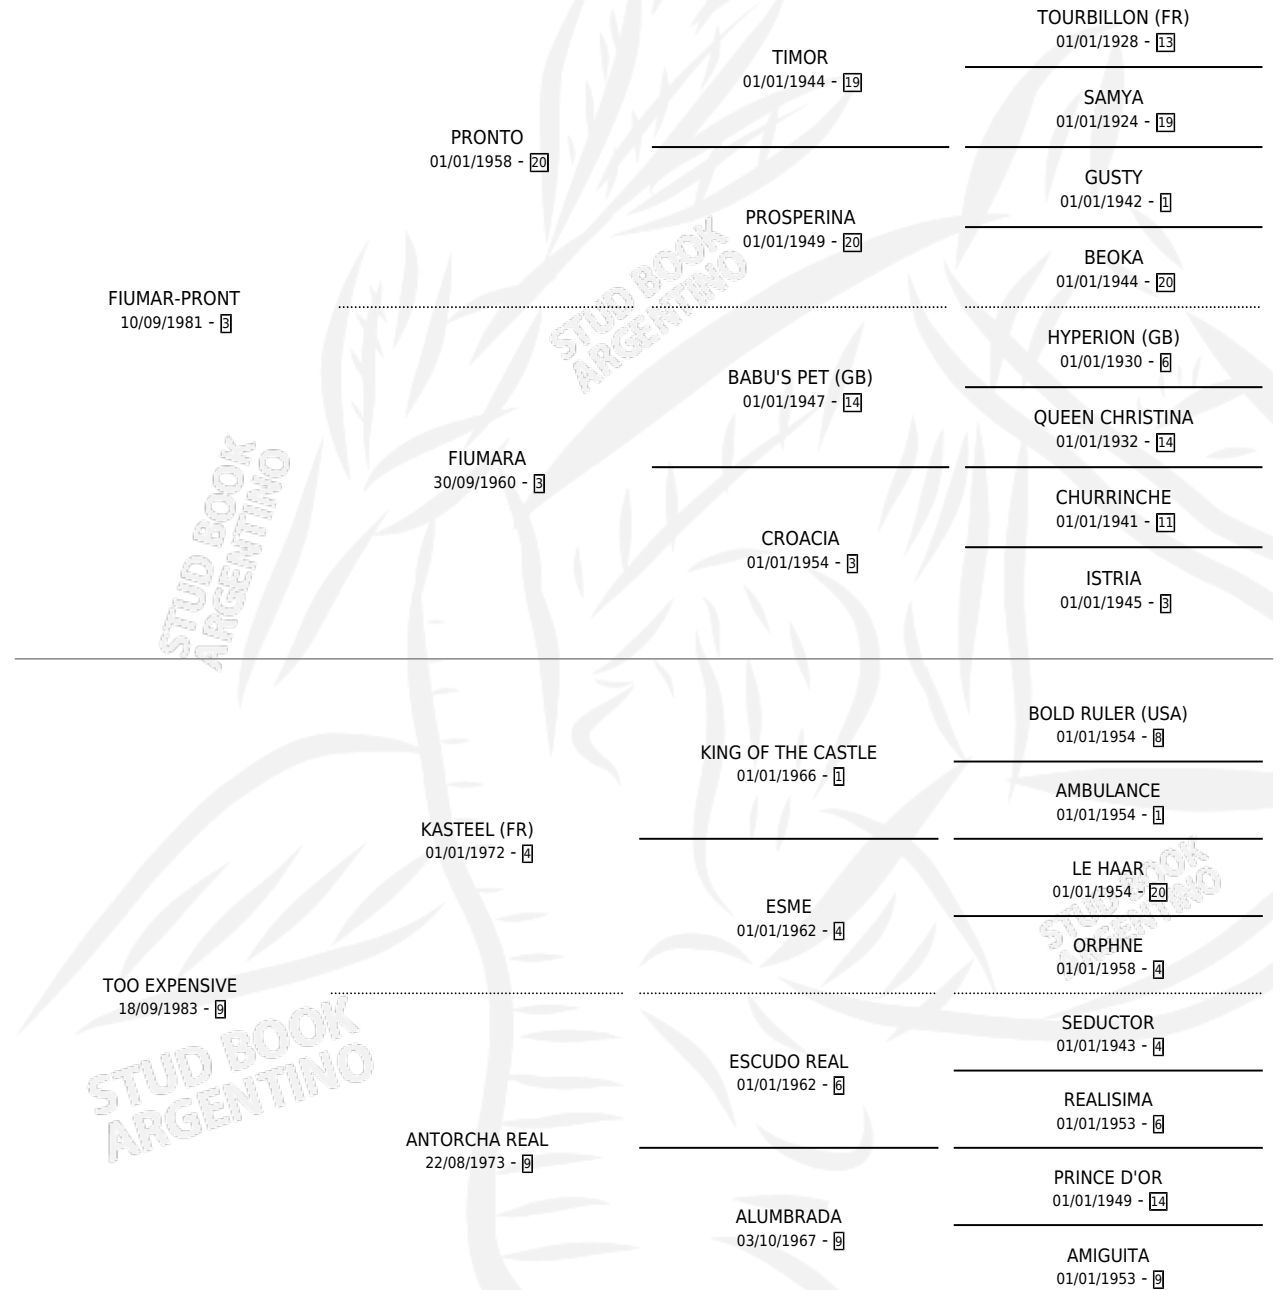

ANEURISMATICA

por FIUMAR-PRONT y TOO EXPENSIVE por KASTEEL (FR)

Argentina · Hembra · Zaino · SP · 09/11/1991
Familia 9-g · Volumen 34

ESTADO

TIPIFICACIÓN SANGUÍNEA	X
TIPIFICACIÓN POR ADN	X
PASAPORTE	X
IDENTIFICACIÓN POR MICROCHIP	X
REPRODUCTOR	X

Lugar de nacimiento: Blaze Hue

Criador: Sin dato

PEDIGREE

ANEURISMATICA

Datos oficiales del Stud Book Argentino

Documento generado el 06/05/2026

studbook.org.ar