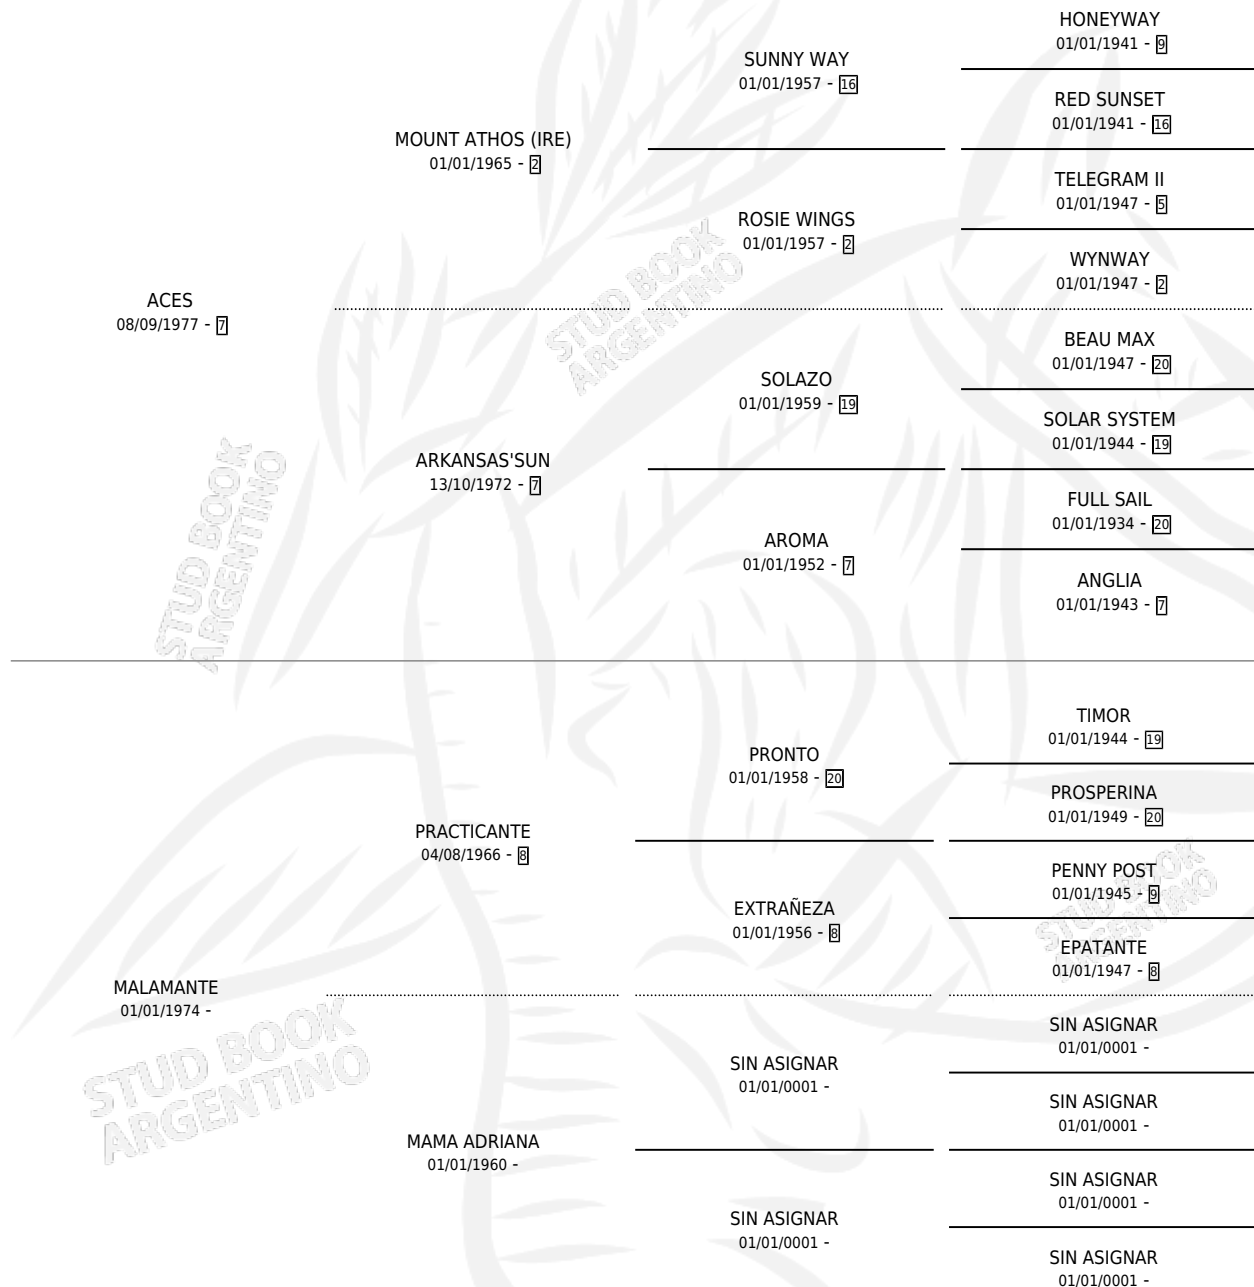

FIEL AMANTE

por ACES y MALAMANTE por PRACTICANTE

Argentina · Hembra · Zaino · SP · 30/10/1991
Familia · Volumen 34

ESTADO

TIPIFICACIÓN SANGUÍNEA	✓
TIPIFICACIÓN POR ADN	X
PASAPORTE	X
IDENTIFICACIÓN POR MICROCHIP	X
REPRODUCTOR	✓

Lugar de nacimiento: Candelaria

Criador: Sin dato

~

HIJOS

	MACHOS	HEMBRAS
2 NACIERON	2	0

SIN ACTUACIONES

PEDIGREE

S